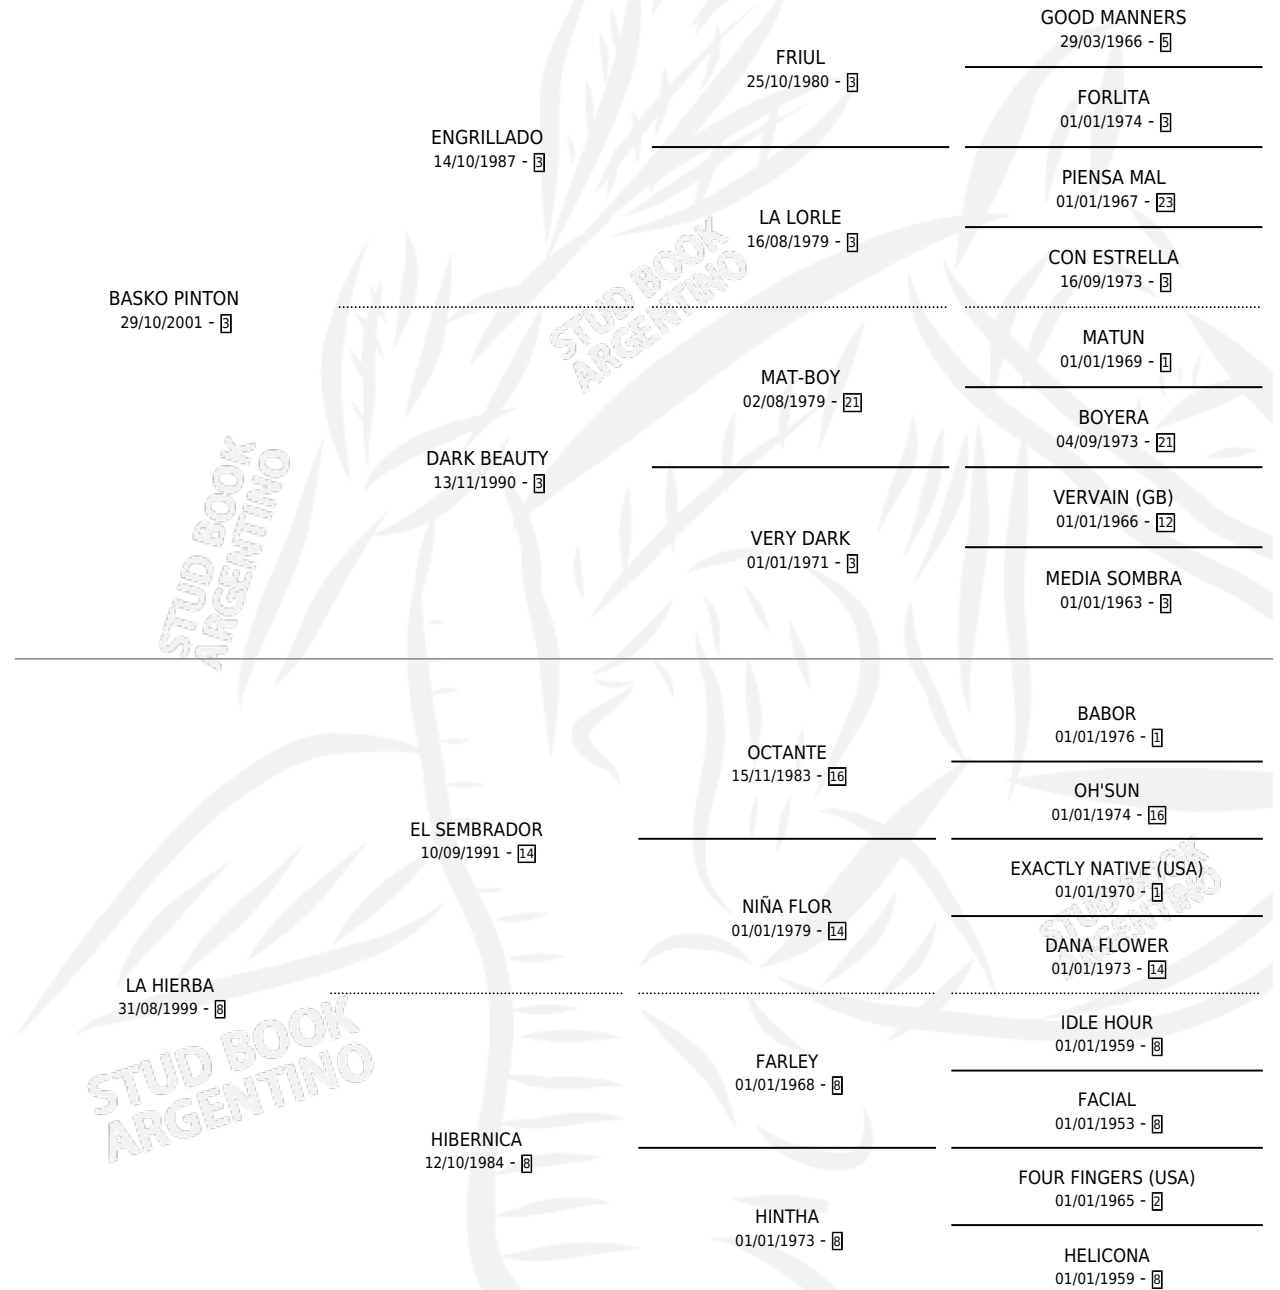

PENNY

por **BASKO PINTON** y **LA HIERBA** por **EL SEMBRADOR**

Argentina · Hembra · Alazan · SP · 24/10/2015
Familia 8-j · Volumen 42

ESTADO

TIPIFICACIÓN SANGUÍNEA	X
TIPIFICACIÓN POR ADN	✓
PASAPORTE	✓
IDENTIFICACIÓN POR MICROCHIP	✓
REPRODUCTOR	X

Lugar de nacimiento: Los Criadores

Criador: Los Criadores

PEDIGREE

CAMPAÑA

Solo carreras oficiales de Argentina

POR EDAD

EDAD	CC	1°	2°	3°	4°	5°	NP	CLC	CLG	CLCG1	CLGG1	IMPORTE	GANANCIA / CC
5 AÑOS	4	0	0	0	0	0	4	0	0	0	0	\$7,200	\$1,800
6 AÑOS	2	0	0	0	0	0	2	0	0	0	0	\$0	\$0
TOTALES	6	0	0	0	0	0	6	0	0	0	0	\$7,200	\$1,200
%		0.0%	0.0%	0.0%	0.0%	0.0%	100%	0.0%	0.0%	0.0%	0.0%		