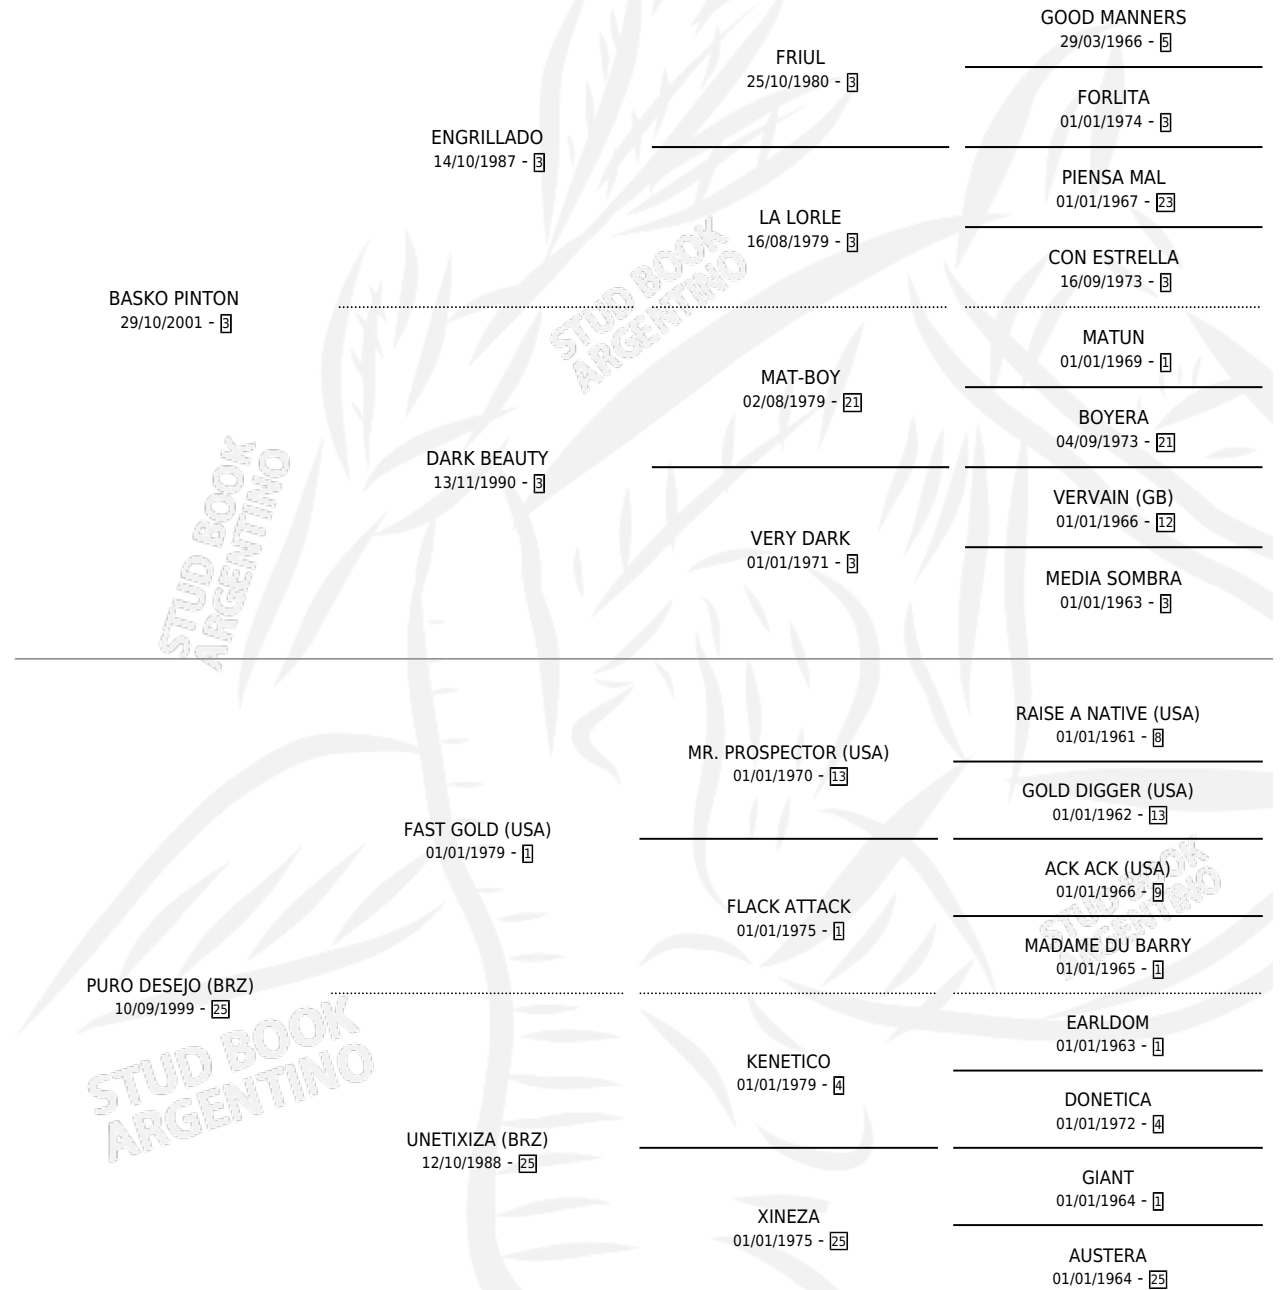

LOVELY

por **BASKO PINTON** y **PURO DESEJO (BRZ)** por **FAST GOLD (USA)**

Argentina · Hembra · Alazan · SP · 20/10/2015
Familia 25 · Volumen 42

ESTADO

TIPIFICACIÓN SANGUÍNEA	X
TIPIFICACIÓN POR ADN	✓
PASAPORTE	✓
IDENTIFICACIÓN POR MICROCHIP	✓
REPRODUCTOR	X

Lugar de nacimiento: Los Criadores

Criador: Los Criadores

PEDIGREE