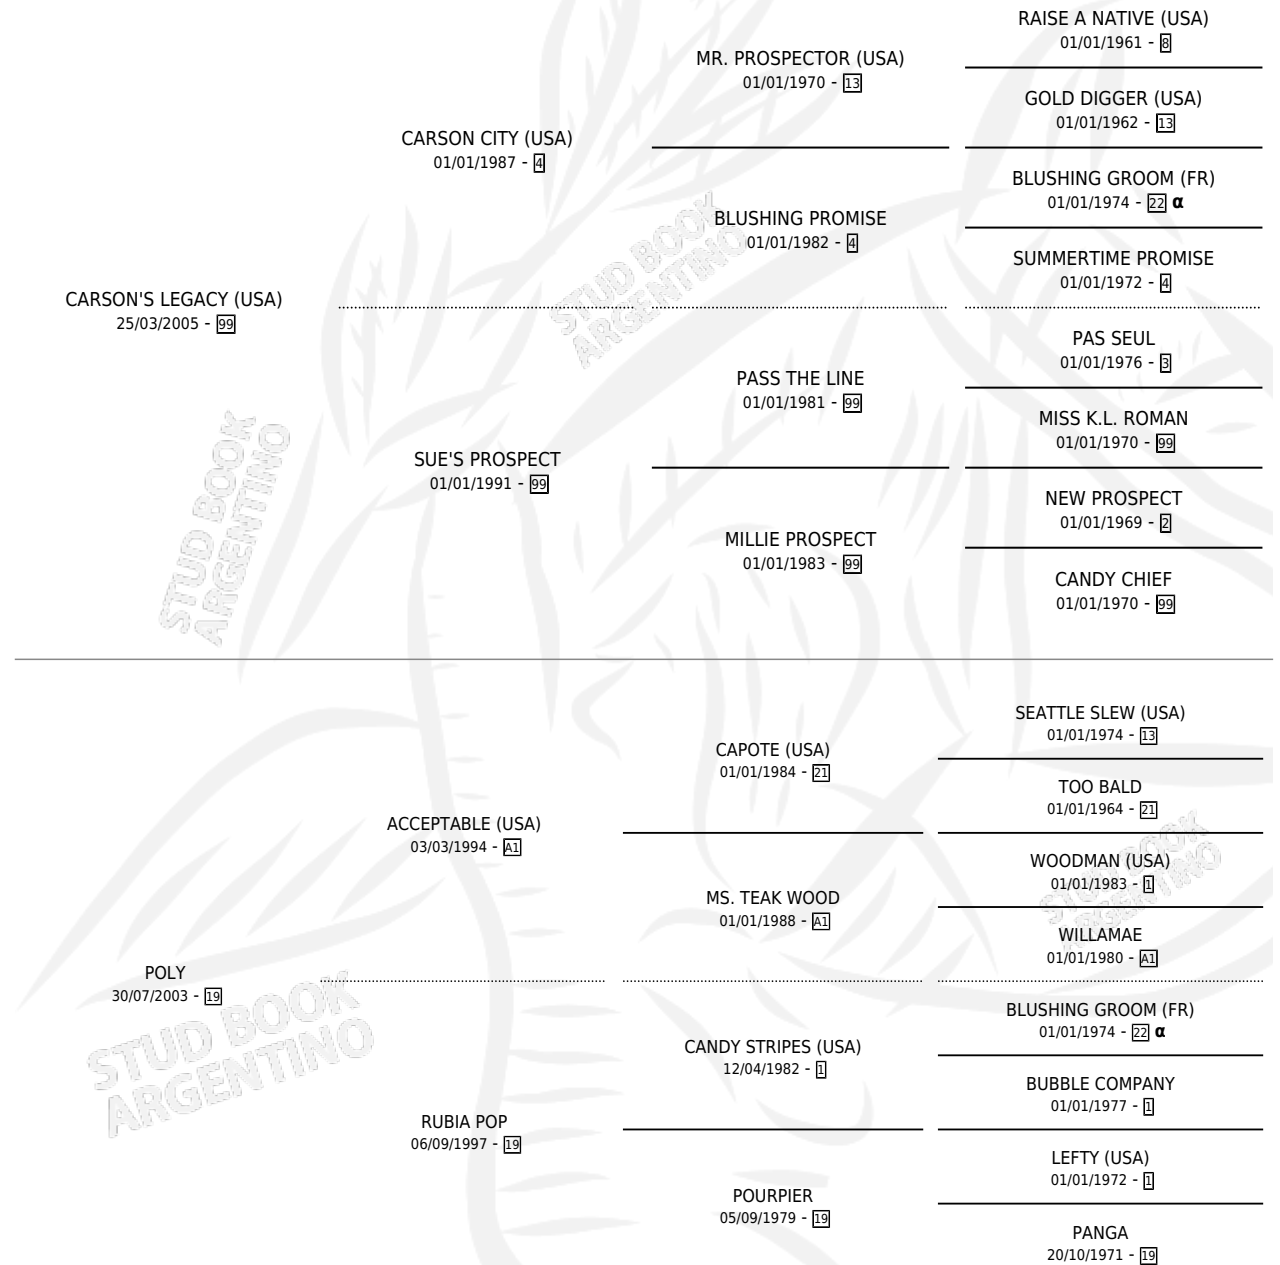

TENTADORA LEGACY

por **CARSON'S LEGACY (USA)** y **POLY** por **ACCEPTABLE (USA)**

Argentina · Hembra · Alazan · SP · 27/10/2015
Familia 19-c · Volumen 42

ESTADO

TIPIFICACIÓN SANGUÍNEA	X
TIPIFICACIÓN POR ADN	X
PASAPORTE	X
IDENTIFICACIÓN POR MICROCHIP	X
REPRODUCTOR	X

Lugar de nacimiento: Campo particular
Criador: Rovera Fabricio Miguel

PEDIGREE

INBREEDING : α

TENTADORA LEGACY

Datos oficiales del Stud Book Argentino

Documento generado el 12/06/2026

studbook.org.ar