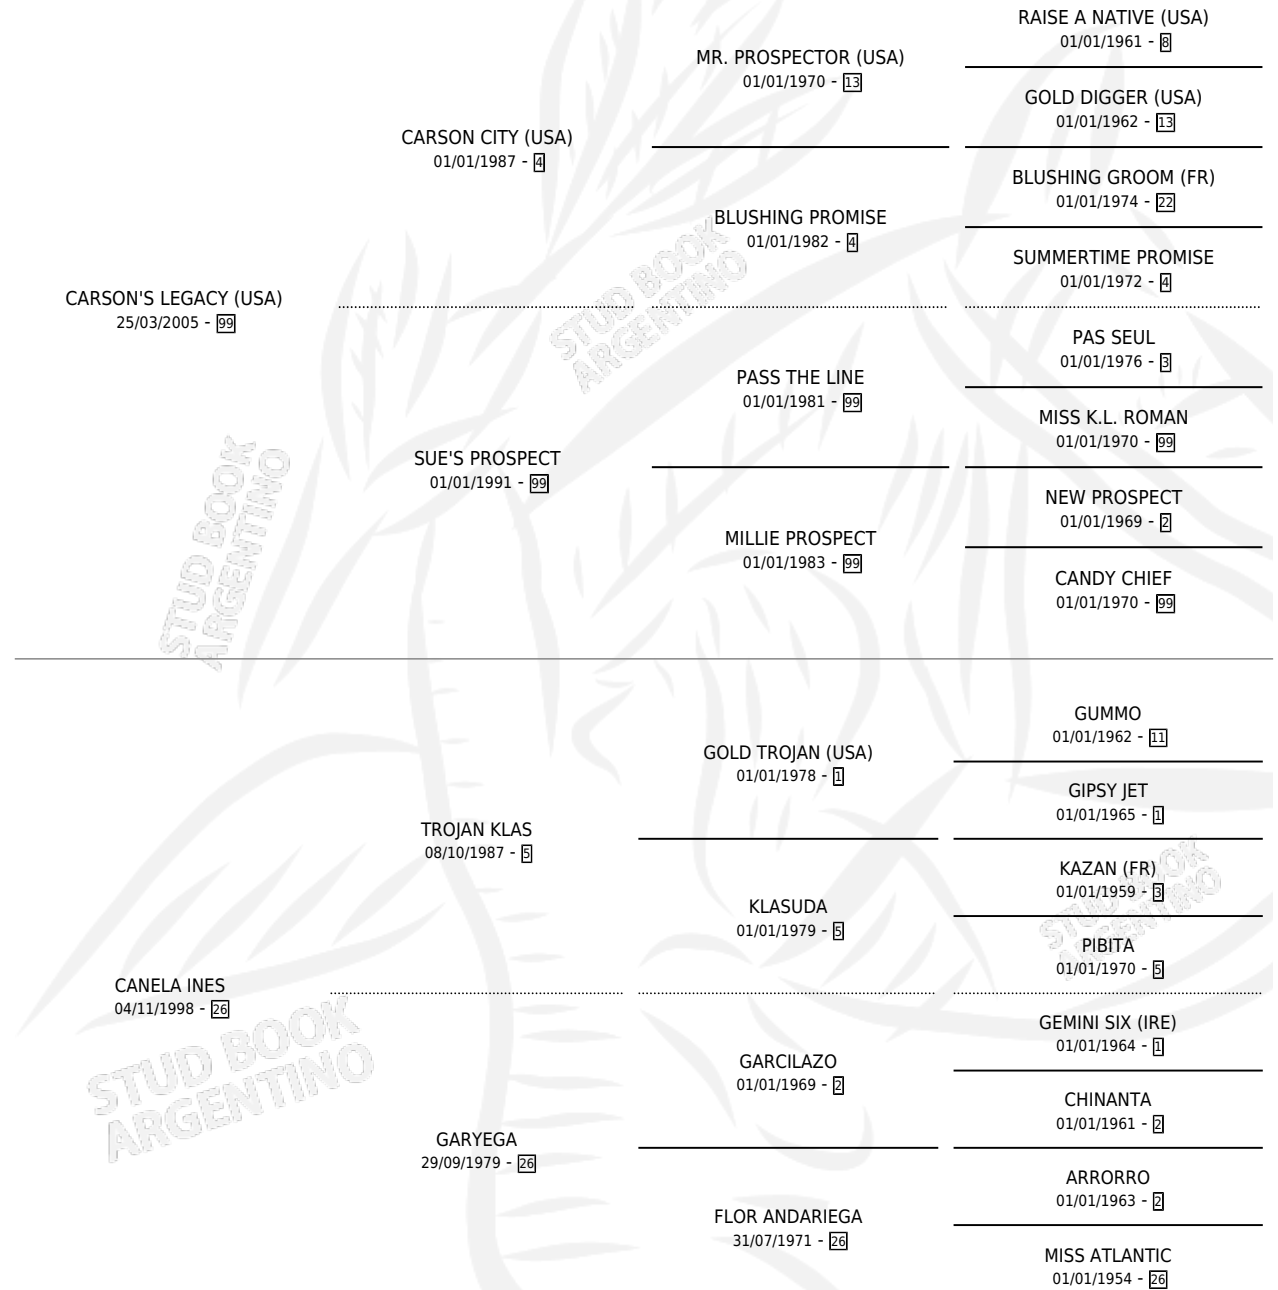

HOT CHILY PEPER

por **CARSON'S LEGACY (USA)** y **CANELA INES** por **TROJAN KLAS**

Argentina · Hembra · Zaino · SP · 20/10/2015
Familia 26 · Volumen 42

ESTADO

| | |
|------------------------------|---|
| TIPIFICACIÓN SANGUÍNEA | X |
| TIPIFICACIÓN POR ADN | ✓ |
| PASAPORTE | X |
| IDENTIFICACIÓN POR MICROCHIP | ✓ |
| REPRODUCTOR | X |

Lugar de nacimiento: Campo particular
Criador: Vignolo Gustavo Fabian

PEDIGREE

HOT CHILY PEPER

Datos oficiales del Stud Book Argentino

Documento generado el 11/05/2026

studbook.org.ar