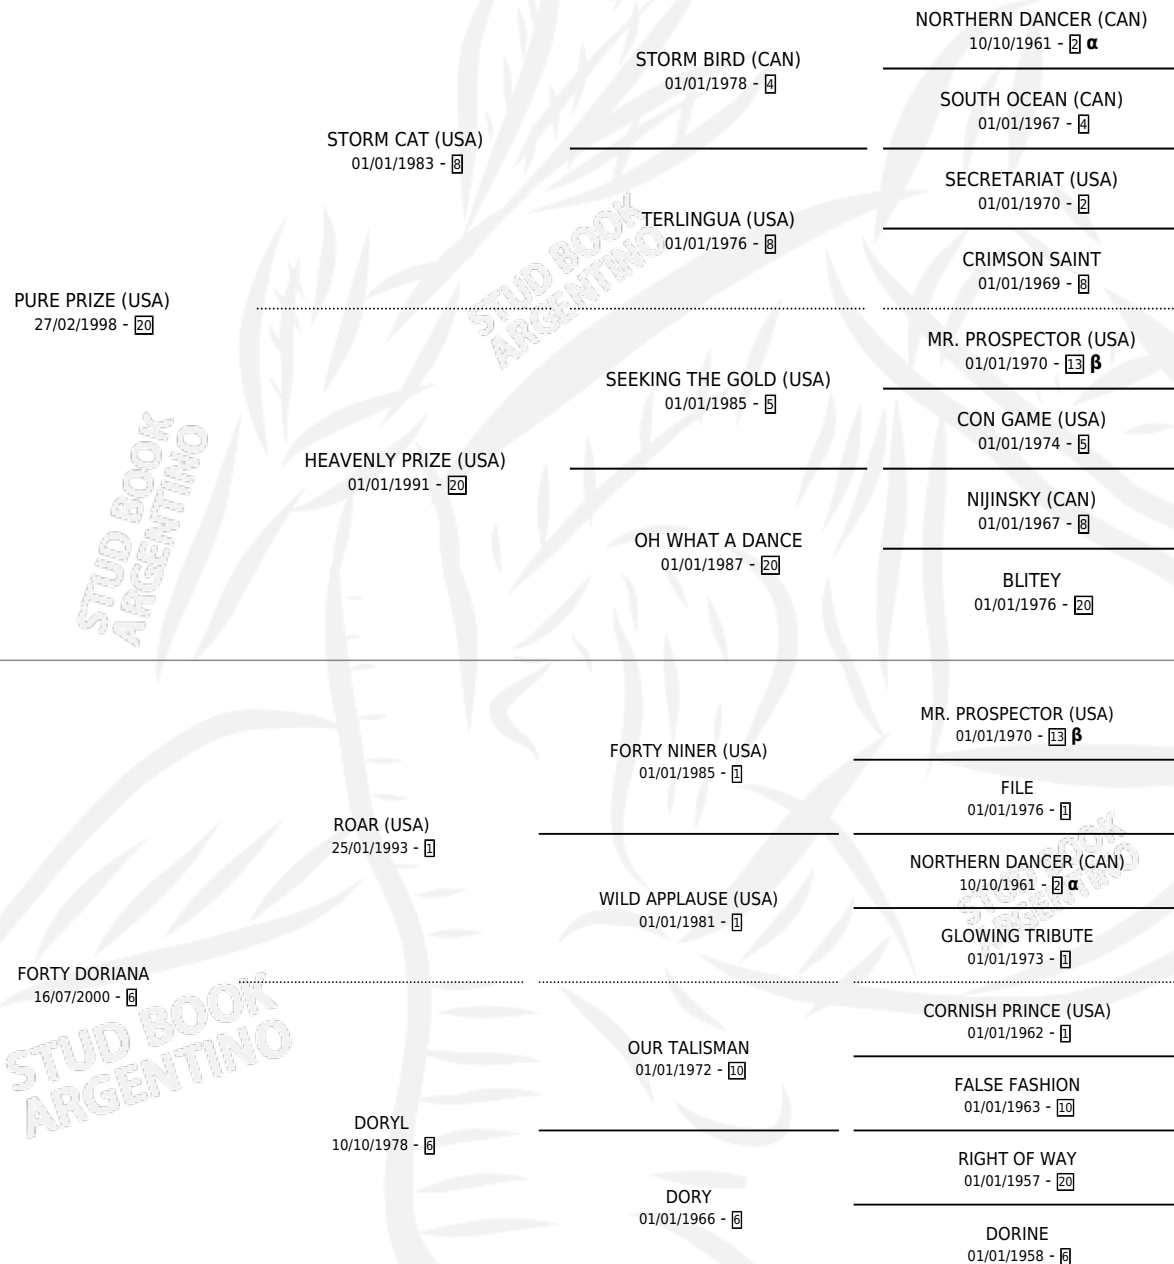

PURE DORIS

por **PURE PRIZE (USA)** y **FORTY DORIANA** por **ROAR (USA)**

Argentina · Hembra · Alazan · SP · 05/11/2015
Familia 6-a · Volumen 42

ESTADO

TIPIFICACIÓN SANGUÍNEA	X
TIPIFICACIÓN POR ADN	✓
PASAPORTE	✓
IDENTIFICACIÓN POR MICROCHIP	✓
REPRODUCTOR	✓

Lugar de nacimiento: La Biznaga
Criador: La Biznaga

~

HIJOS

	MACHOS	HEMBRAS
3 NACIERON	1	2
2 CORRIERON	1	1
2 GANARON	1	1
0 GANADORES CL	0 GANADORES GR	0 GANADORES G1

PEDIGREE

INBREEDING : **α,β**