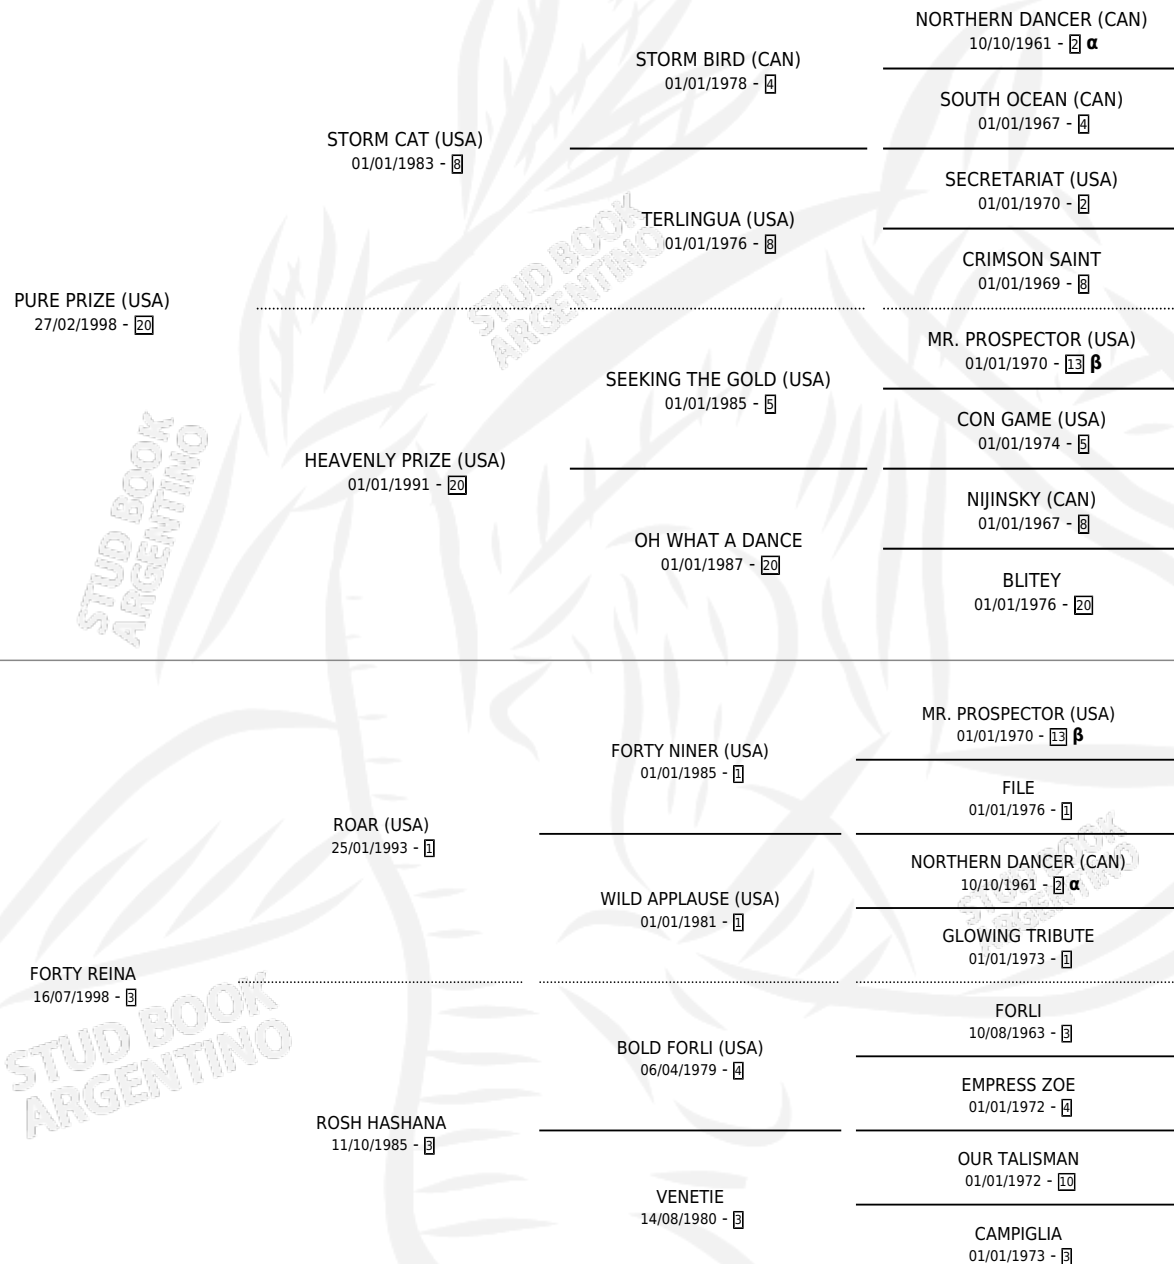

PURE RAYUELA

por **PURE PRIZE (USA)** y **FORTY REINA** por **ROAR (USA)**

Argentina · Hembra · Alazan Tostado · SP · 16/10/2015
Familia 3-b · Volumen 42

ESTADO

TIPIFICACIÓN SANGUÍNEA	X
TIPIFICACIÓN POR ADN	✓
PASAPORTE	✓
IDENTIFICACIÓN POR MICROCHIP	✓
REPRODUCTOR	✓

Lugar de nacimiento: La Biznaga

Criador: La Biznaga

~

HIJOS

	MACHOS	HEMBRAS
2 NACIERON	1	1
1 CORRIERON	0	1

SIN ACTUACIONES

PEDIGREE

INBREEDING : **α,β**