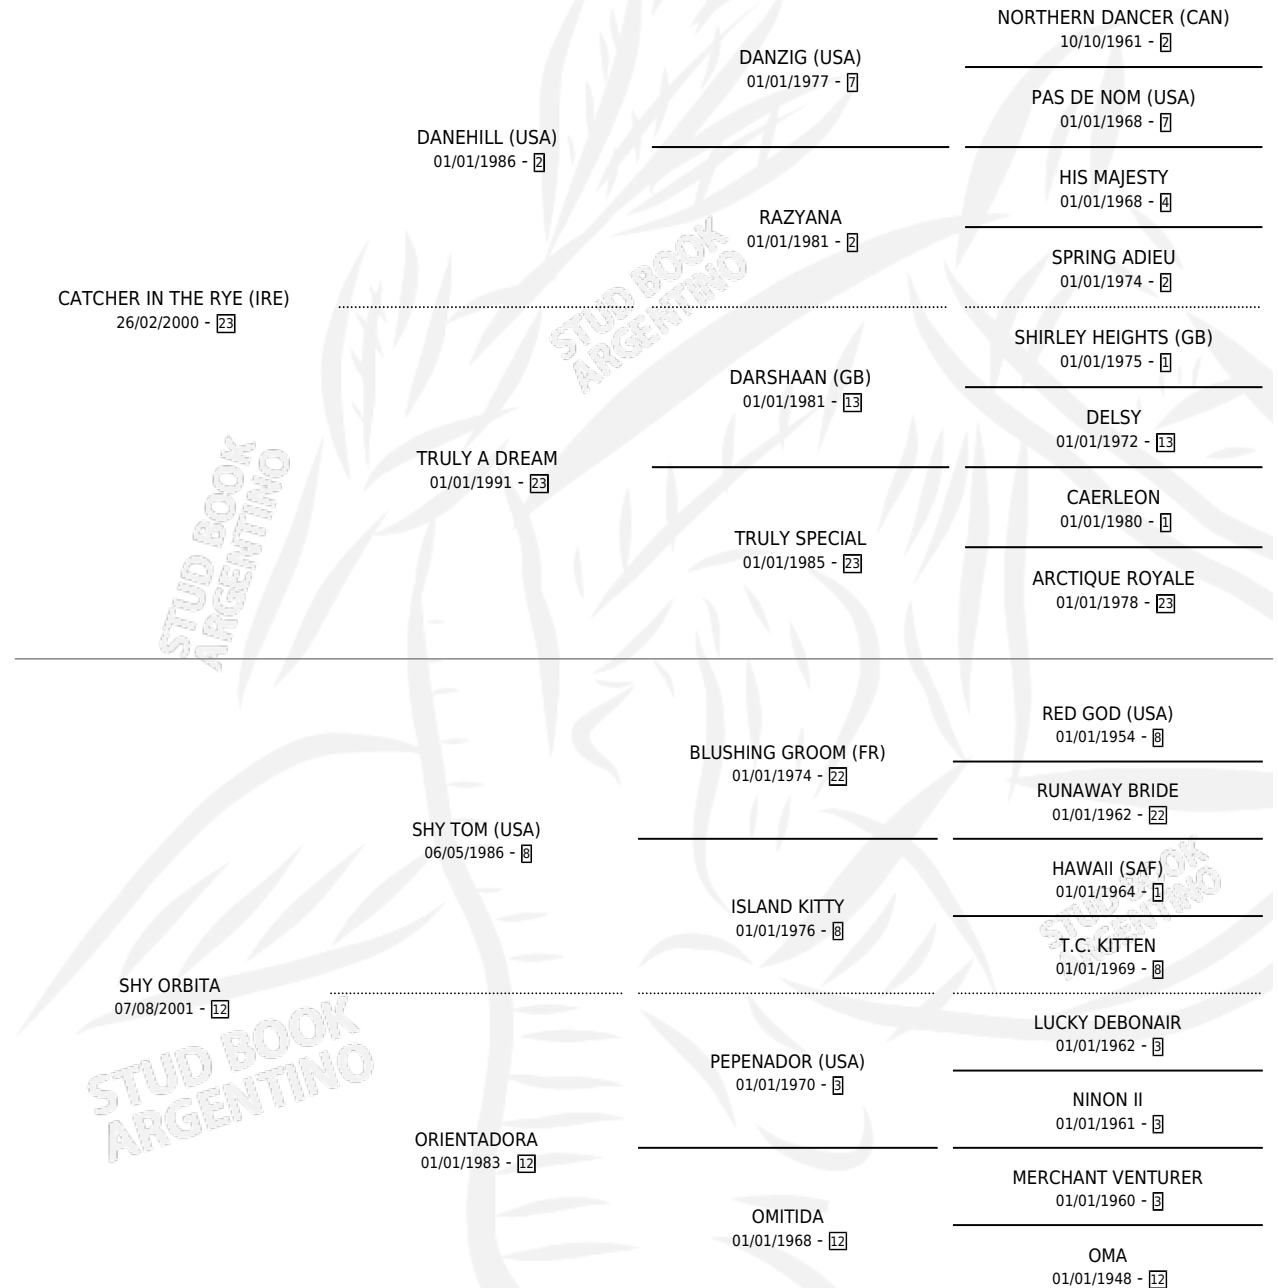

OPIUM RYE

por **CATCHER IN THE RYE (IRE)** y **SHY ORBITA** por **SHY TOM (USA)**

Argentina · Macho · Zaino · SP · 24/09/2015
Familia 12-d · Volumen 42

ESTADO

TIPIFICACIÓN SANGUÍNEA	X
TIPIFICACIÓN POR ADN	✓
PASAPORTE	✓
IDENTIFICACIÓN POR MICROCHIP	✓
REPRODUCTOR	X

Lugar de nacimiento: La Biznaga

Criador: La Biznaga

PEDIGREE