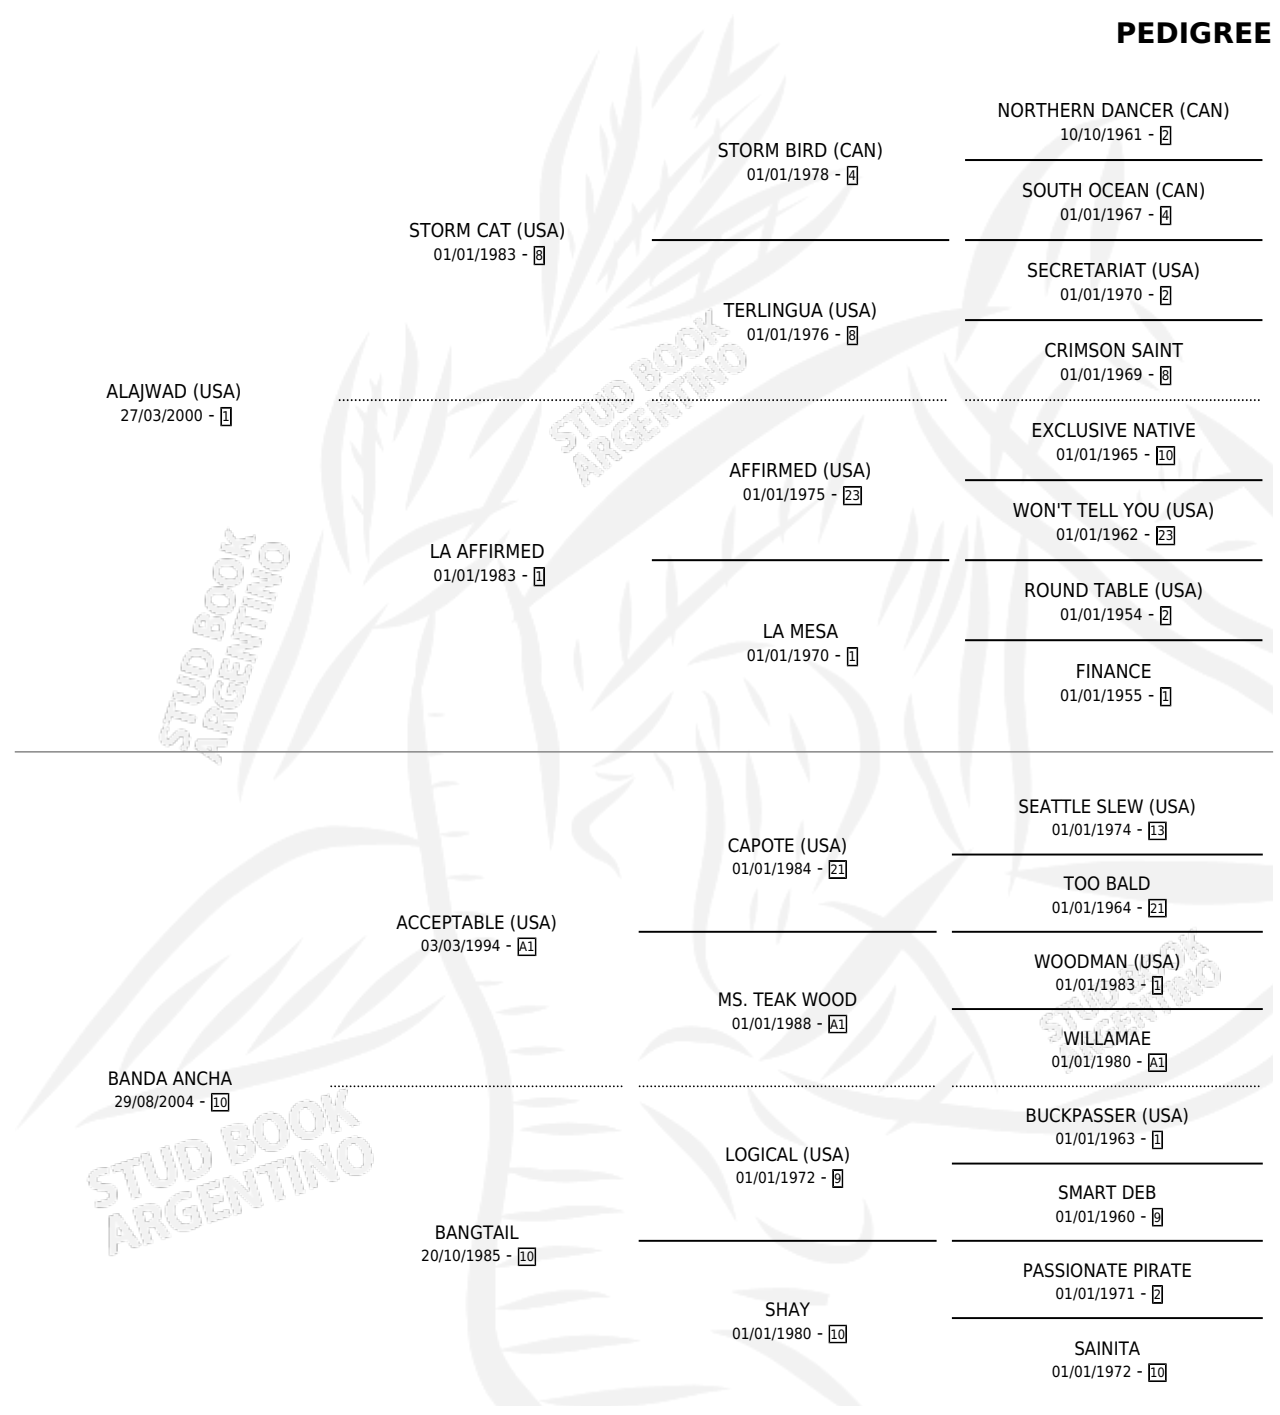

PRESBICIA

por **ALAJWAD (USA)** y **BANDA ANCHA** por **ACCEPTABLE (USA)**

Argentina · Hembra · Alazan · SP · 30/09/2015
Familia 10-d · Volumen 42

ESTADO

| | |
|------------------------------|---|
| TIPIFICACIÓN SANGUÍNEA | X |
| TIPIFICACIÓN POR ADN | ✓ |
| PASAPORTE | ✓ |
| IDENTIFICACIÓN POR MICROCHIP | ✓ |
| REPRODUCTOR | ✓ |

Lugar de nacimiento: Campo particular
Criador: Rivera Moirano Sebastian

PEDIGREE

S

mientos 0 / Efectividad 0.00%

PADRILLO

PRODUCTO

CRIADOR

1ER SERVICIO