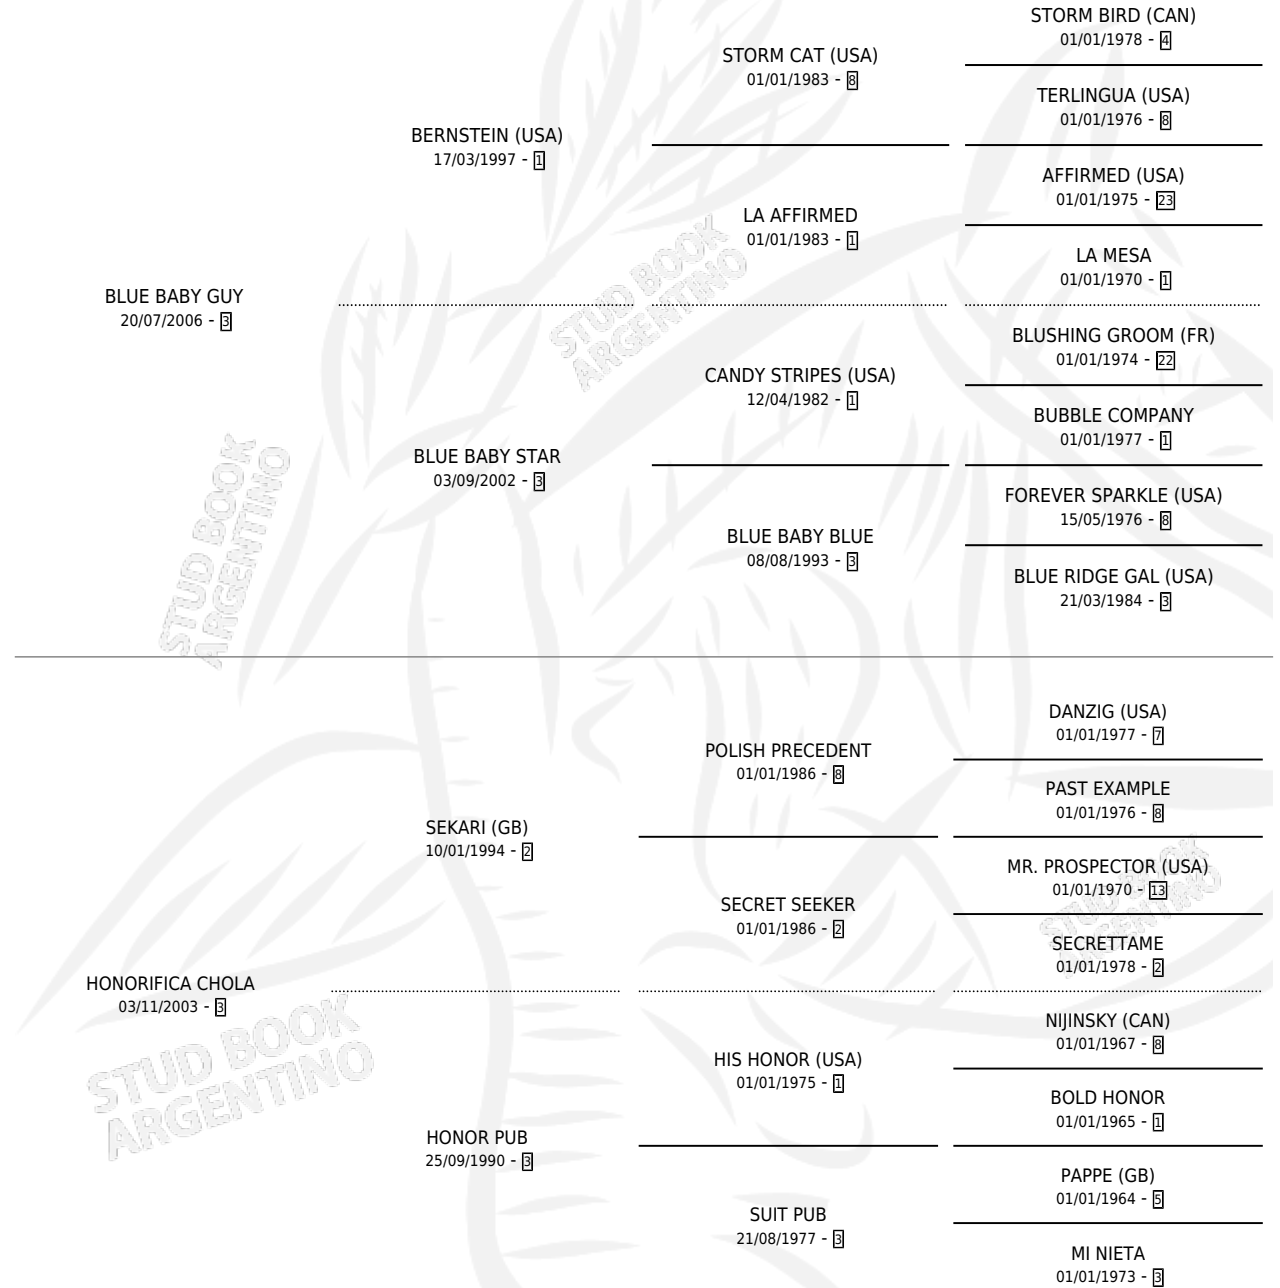

HONORIFICA BLUE

por BLUE BABY GUY y HONORIFICA CHOLA por SEKARI (GB)

Argentina · Hembra · Alazan · SP · 26/08/2015
Familia 3-d · Volumen 42

ESTADO

TIPIFICACIÓN SANGUÍNEA	X
TIPIFICACIÓN POR ADN	✓
PASAPORTE	X
IDENTIFICACIÓN POR MICROCHIP	✓
REPRODUCTOR	X

Lugar de nacimiento: Lindor
Criador: Lindor

PEDIGREE

HONORIFICA BLUE

Datos oficiales del Stud Book Argentino

Documento generado el 05/05/2026

studbook.org.ar