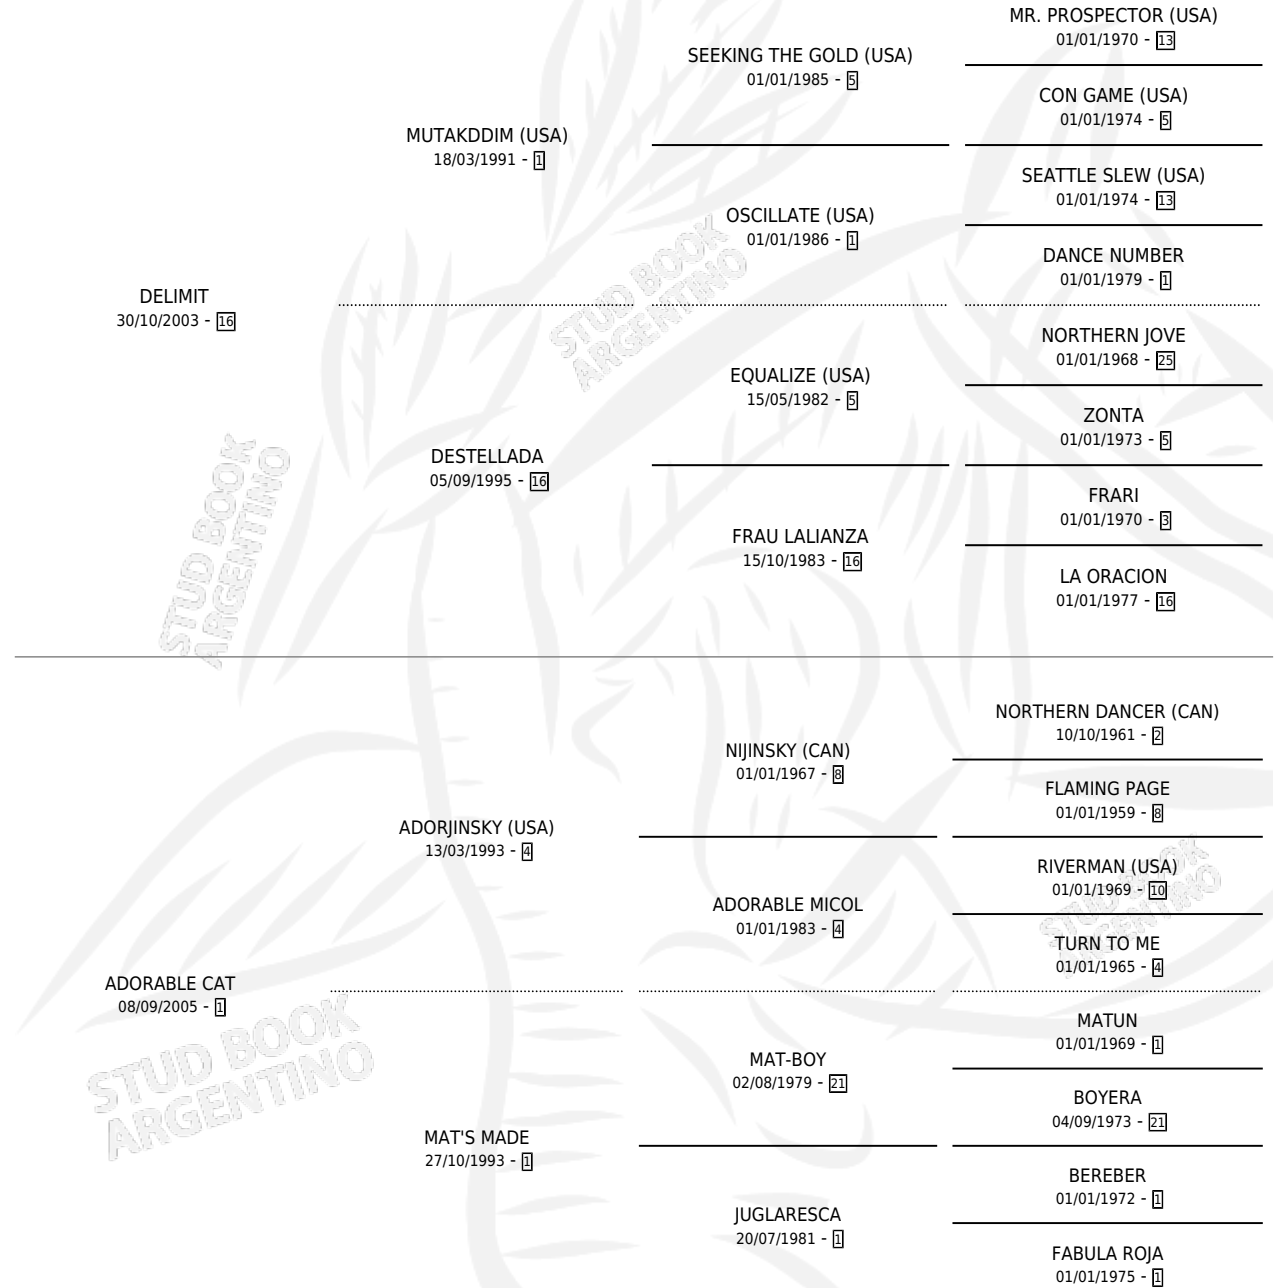

DOMINGUERO CAT

por DELIMIT y ADORABLE CAT por ADORJINSKY (USA)

Argentina · Macho · Zaino · SP · 04/11/2015
Familia 1-w · Volumen 42

ESTADO

TIPIFICACIÓN SANGUÍNEA	X
TIPIFICACIÓN POR ADN	✓
PASAPORTE	✓
IDENTIFICACIÓN POR MICROCHIP	✓
REPRODUCTOR	X

Lugar de nacimiento: Varios Cuerpos

Criador: Lopez Osvaldo Omar

PEDIGREE

CAMPAÑA

Solo carreras oficiales de Argentina

POR EDAD

EDAD	CC	1°	2°	3°	4°	5°	NP	CLC	CLG	CLCG1	CLGG1	IMPORTE	GANANCIA / CC
3 AÑOS	3	0	0	0	0	0	3	0	0	0	0	\$0	\$0
4 AÑOS	1	0	0	0	0	0	1	0	0	0	0	\$0	\$0
TOTALES	4	0	0	0	0	0	4	0	0	0	0	\$0	\$0
%		0.0%	0.0%	0.0%	0.0%	0.0%	100%	0.0%	0.0%	0.0%	0.0%		