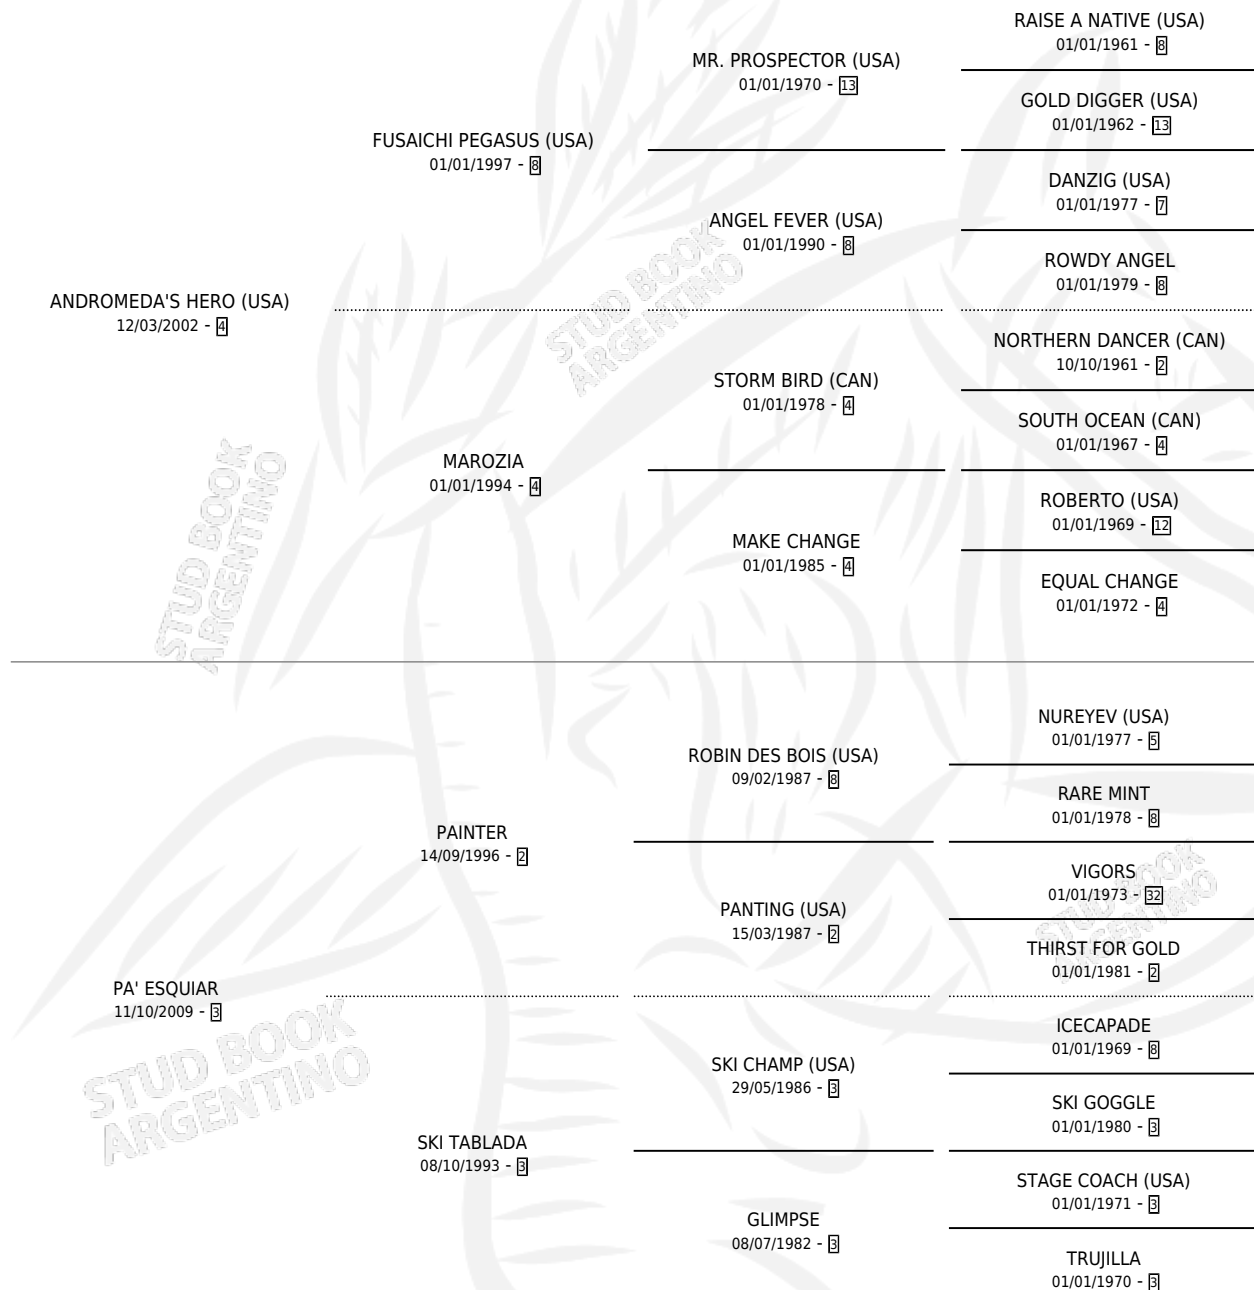

VASCA HECHICERA

por **ANDROMEDA'S HERO (USA)** y **PA' ESQUIAR** por **PAINTER**

Argentina · Hembra · Alazan · SP · 30/10/2015
Familia 3-n · Volumen 42

ESTADO

TIPIFICACIÓN SANGUÍNEA	X
TIPIFICACIÓN POR ADN	✓
PASAPORTE	✓
IDENTIFICACIÓN POR MICROCHIP	✓
REPRODUCTOR	✓

Lugar de nacimiento: Campo particular
Criador: Roldan Oscar Alberto

~

HIJOS

	MACHOS	HEMBRAS
1 NACIERON	0	1
SIN ACTUACIONES		

PEDIGREE

CAMPAÑA

Solo carreras oficiales de Argentina

POR EDAD