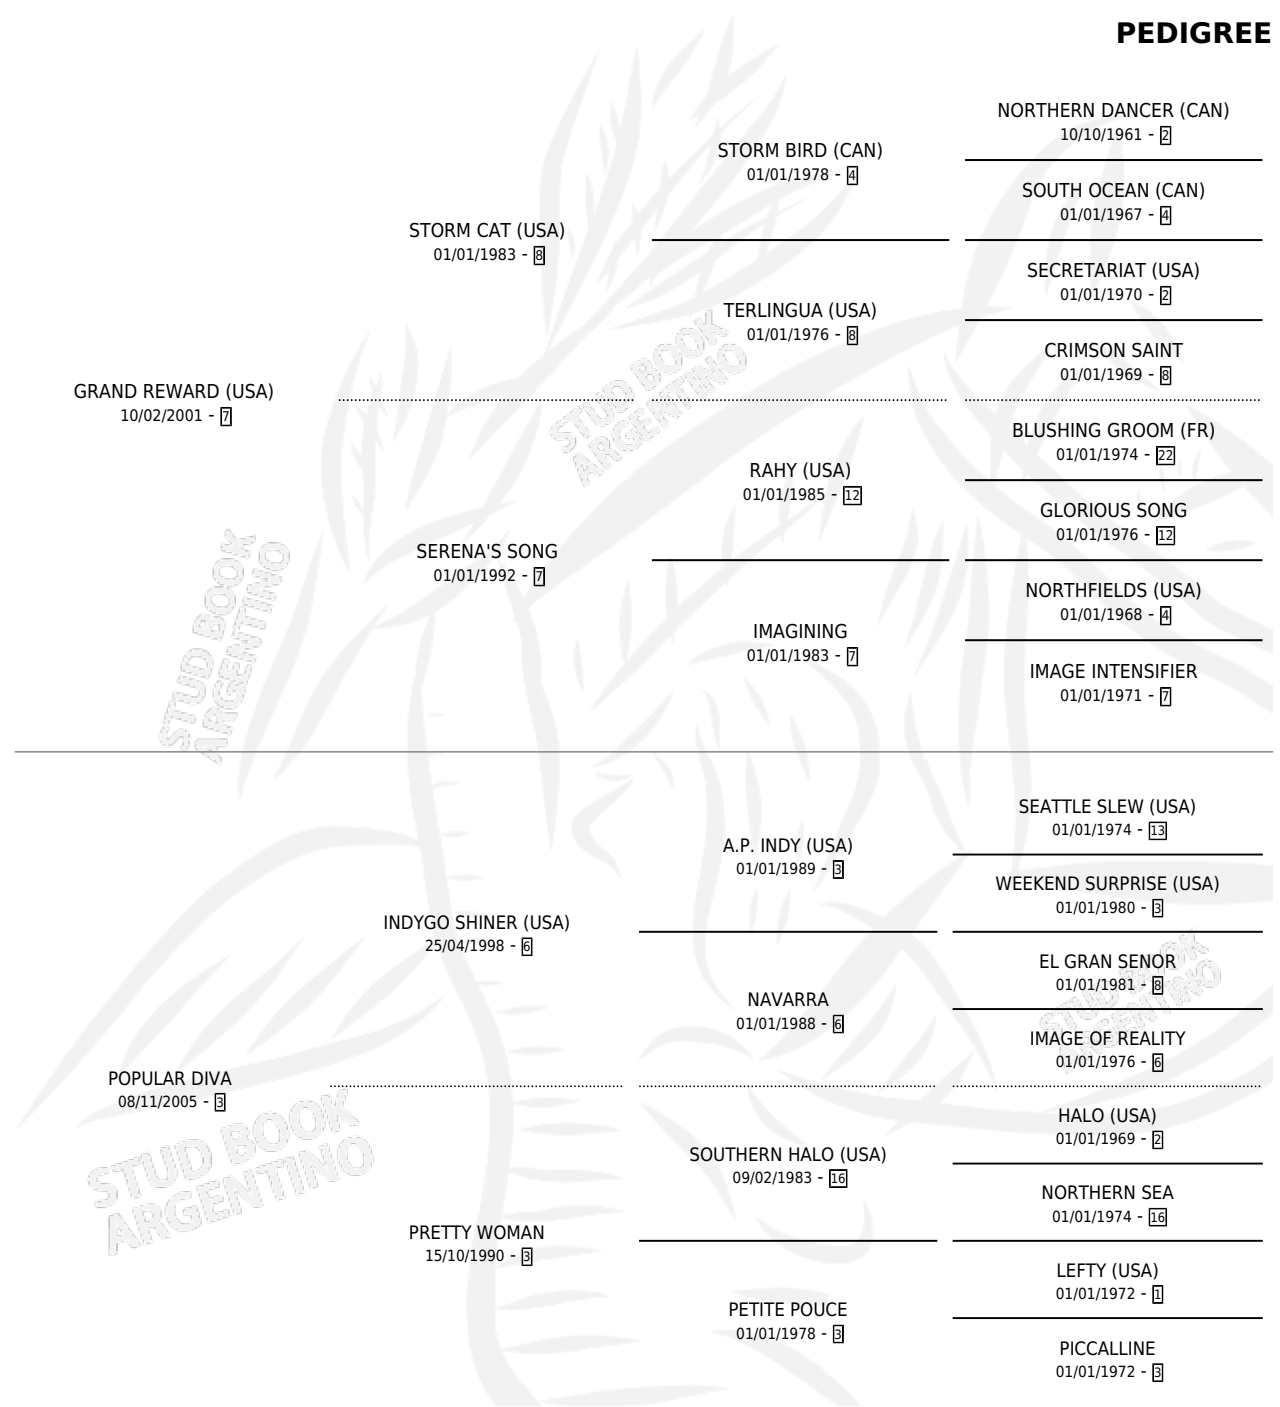

PASEO ROMANTICO

por **GRAND REWARD (USA)** y **POPULAR DIVA** por **INDYGO SHINER (USA)**

Argentina · Macho · Zaino · SP · 15/10/2015
Familia 3-h · Volumen 42

ESTADO

TIPIFICACIÓN SANGUÍNEA	X
TIPIFICACIÓN POR ADN	✓
PASAPORTE	✓
IDENTIFICACIÓN POR MICROCHIP	✓
REPRODUCTOR	X

Lugar de nacimiento: La Quebrada
Criador: La Quebrada

PEDIGREE