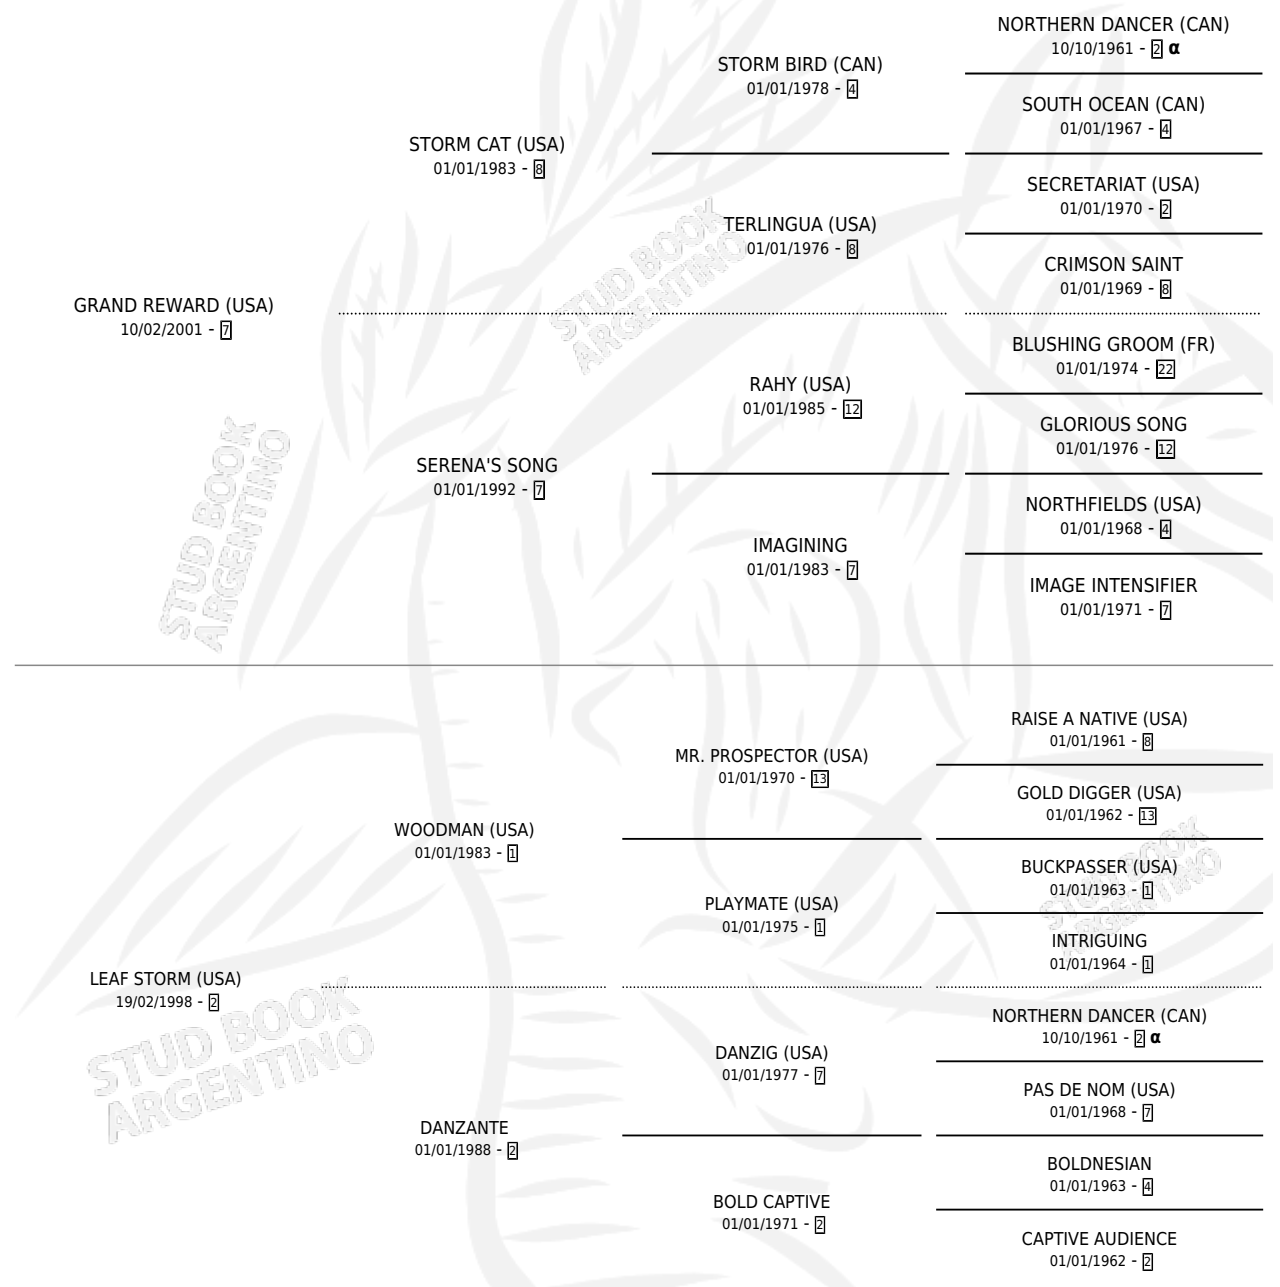

RED LEAF

por **GRAND REWARD (USA)** y **LEAF STORM (USA)** por **WOODMAN (USA)**

Argentina · Hembra · Zaino · SP · 06/10/2015
Familia 2-d · Volumen 42

ESTADO

TIPIFICACIÓN SANGUÍNEA	X
TIPIFICACIÓN POR ADN	✓
PASAPORTE	✓
IDENTIFICACIÓN POR MICROCHIP	✓
REPRODUCTOR	✓

Lugar de nacimiento: La Quebrada
Criador: La Quebrada

~

HIJOS

	MACHOS	HEMBRAS
5 NACIERON	2	3
2 CORRIERON	0	2
1 GANARON	0	1
1 GANADORES CL	1 GANADORES GR	0 GANADORES G1

PEDIGREE

INBREEDING : α