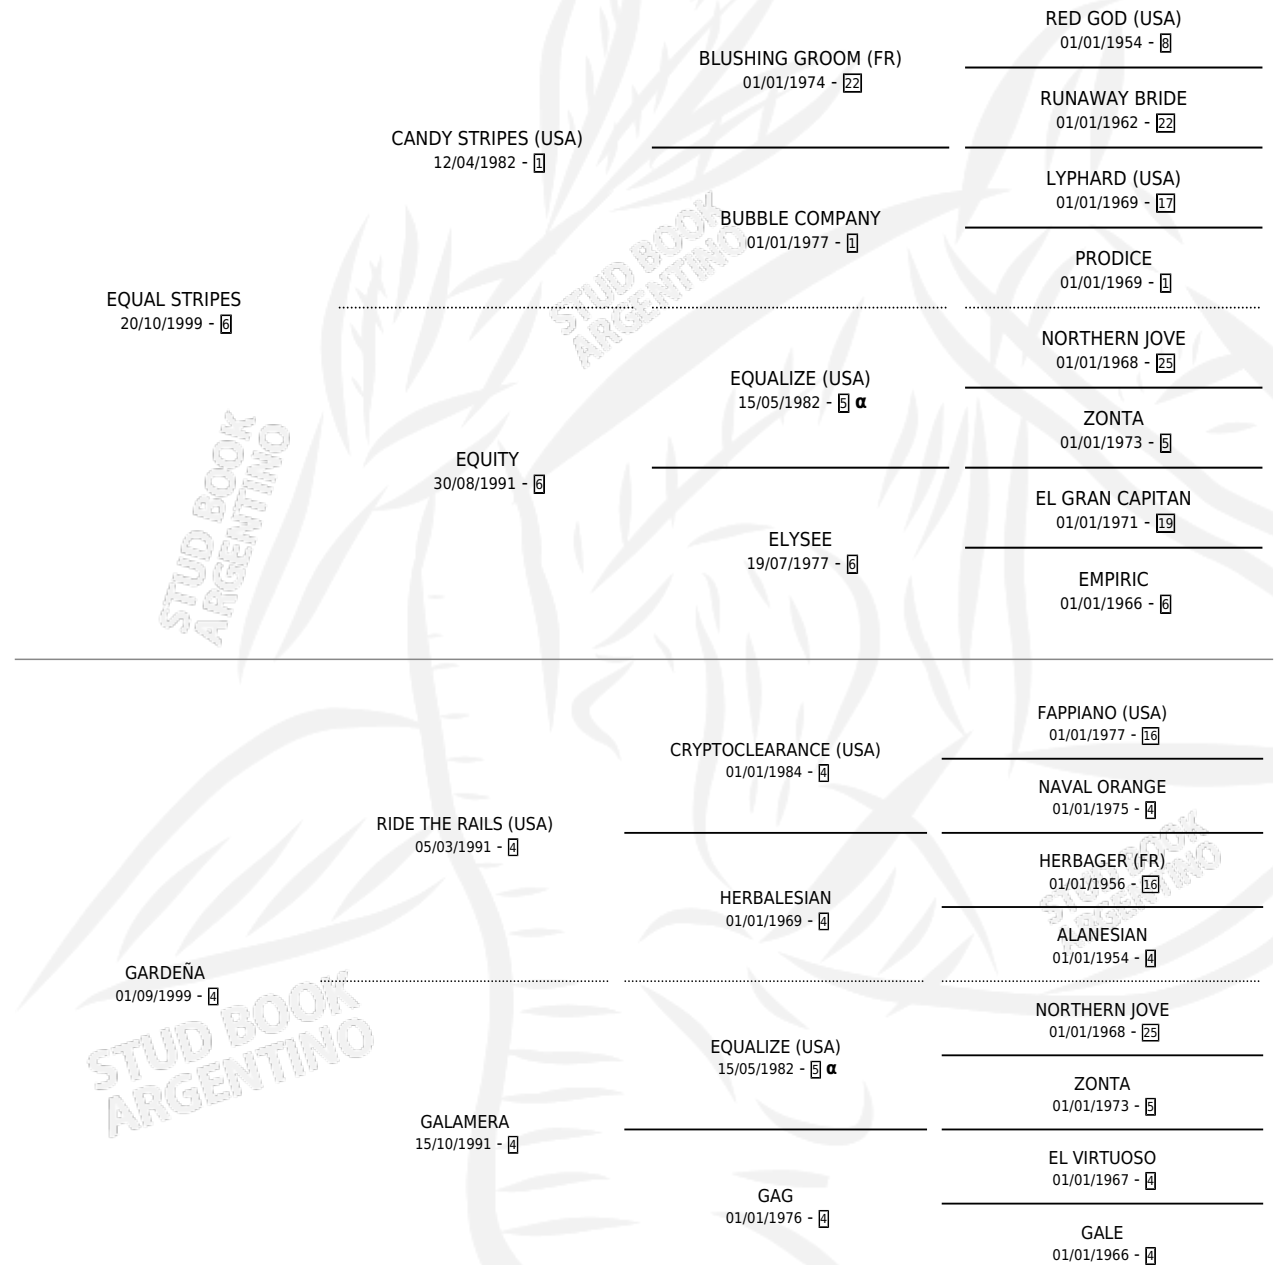

GARINE

por **EQUAL STRIPES** y **GARDEÑA** por **RIDE THE RAILS**
(USA)

Argentina · Hembra · Zaino · SP · 20/10/2015
Familia 4-k · Volumen 42

ESTADO

TIPIFICACIÓN SANGUÍNEA	X
TIPIFICACIÓN POR ADN	✓
PASAPORTE	✓
IDENTIFICACIÓN POR MICROCHIP	✓
REPRODUCTOR	X

Lugar de nacimiento: Abolengo
Criador: Abolengo

PEDIGREE

INBREEDING : α