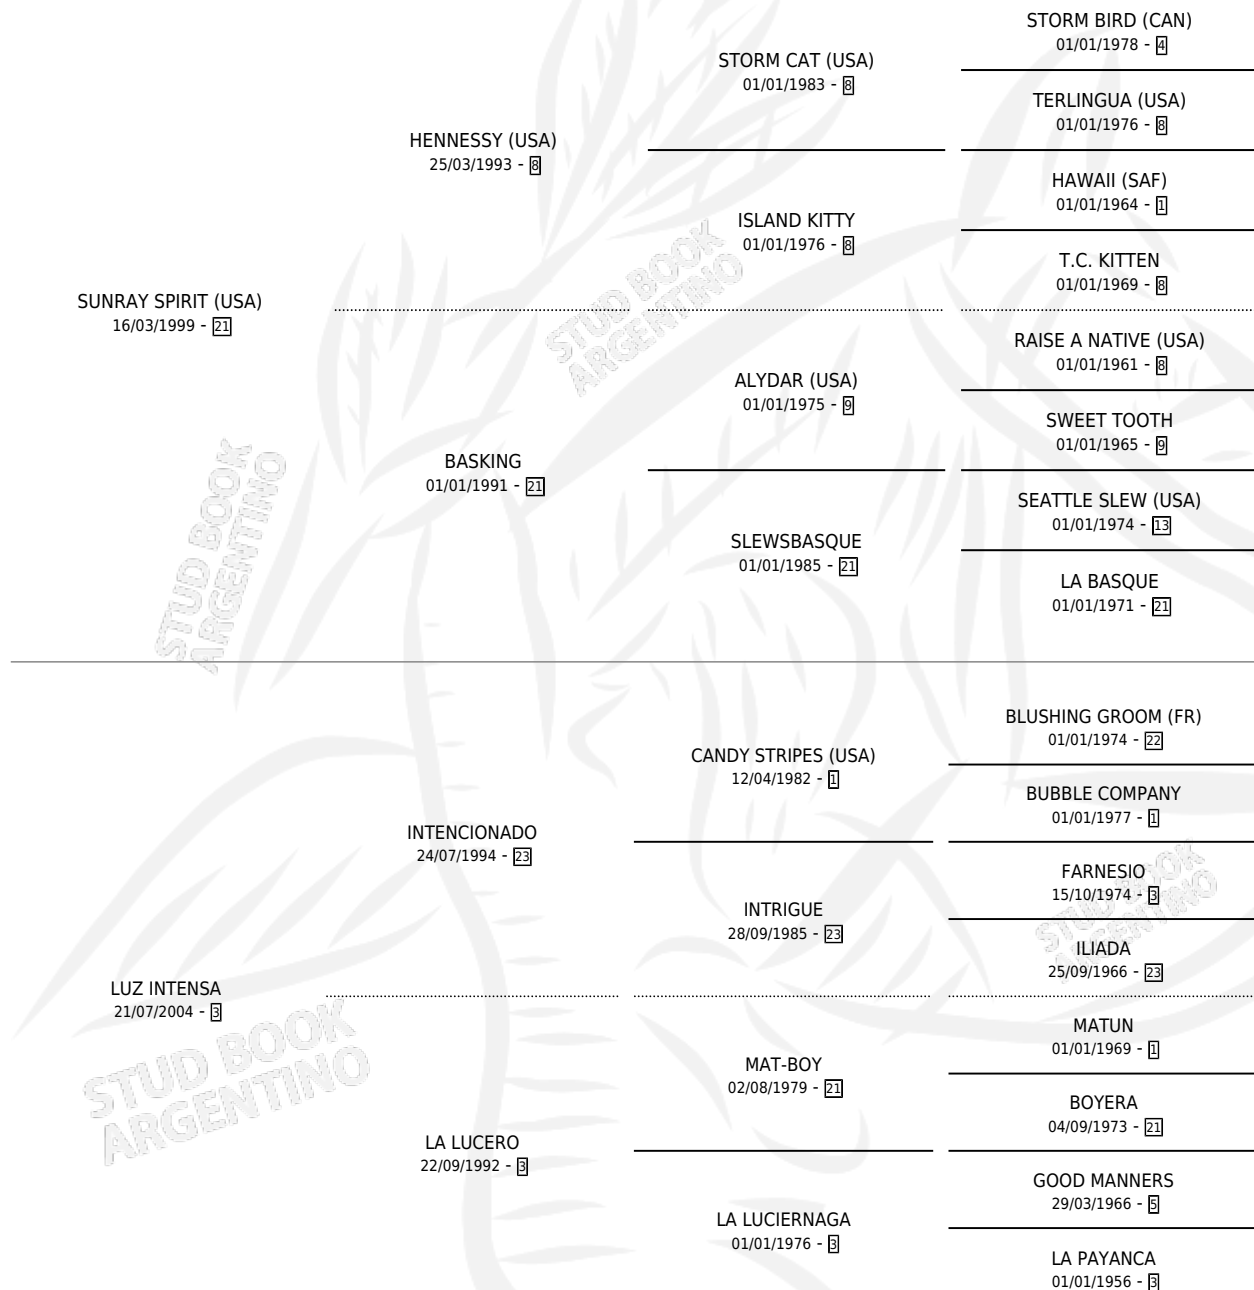

LUZ SPIRIT

por **SUNRAY SPIRIT (USA)** y **LUZ INTENSA** por **INTENCIONADO**

Argentina · Hembra · Alazan · SP · 15/10/2015
Familia 3-h · Volumen 42

ESTADO

TIPIFICACIÓN SANGUÍNEA	X
TIPIFICACIÓN POR ADN	✓
PASAPORTE	✓
IDENTIFICACIÓN POR MICROCHIP	✓
REPRODUCTOR	✓

Lugar de nacimiento: La Nobleza
Criador: La Nobleza

~

HIJOS

	MACHOS	HEMBRAS
4 NACIERON	2	2
1 CORRIERON	0	1
1 GANARON	0	1

0	0	0
GANADORES CL	GANADORES GR	GANADORES G1

PEDIGREE

CAMPAÑA

Solo carreras oficiales de Argentina