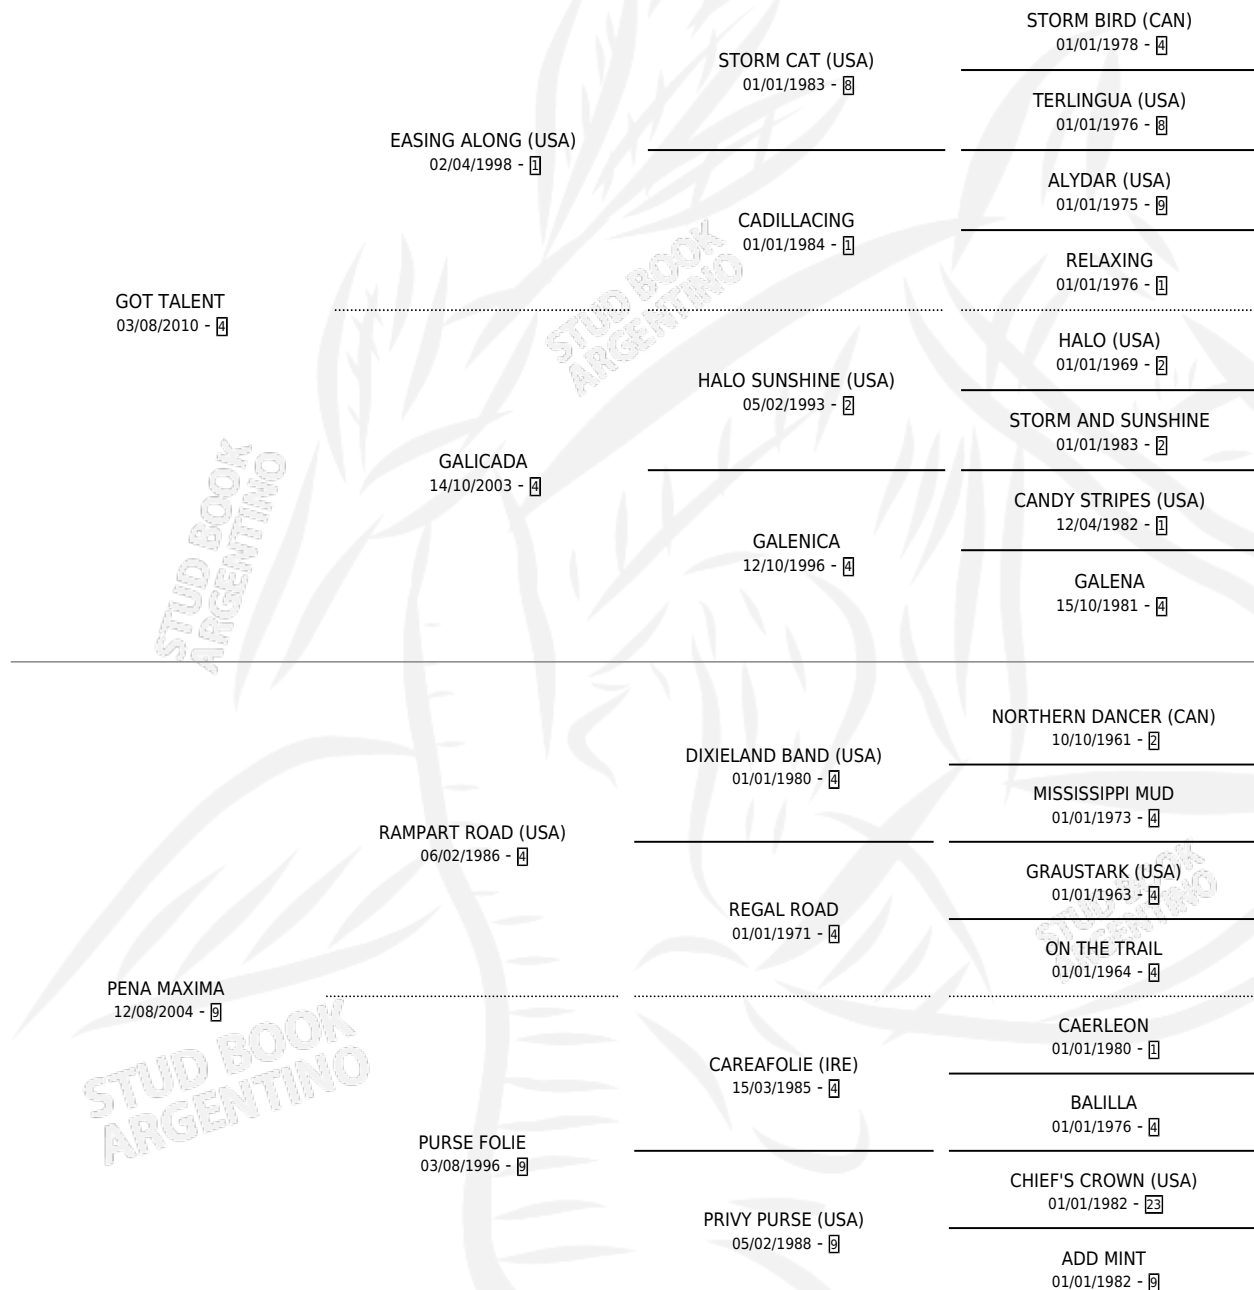

TALENTO ARGENTINO

por GOT TALENT y PENA MAXIMA por RAMPART ROAD (USA)

Argentina · Macho · Zaino · SP · 04/09/2015
Familia 9-f · Volumen 42

ESTADO

TIPIFICACIÓN SANGUÍNEA	X
TIPIFICACIÓN POR ADN	✓
PASAPORTE	✓
IDENTIFICACIÓN POR MICROCHIP	✓
REPRODUCTOR	X

Lugar de nacimiento: Campo particular
Criador: Uccelli Gustavo Enrique

PEDIGREE