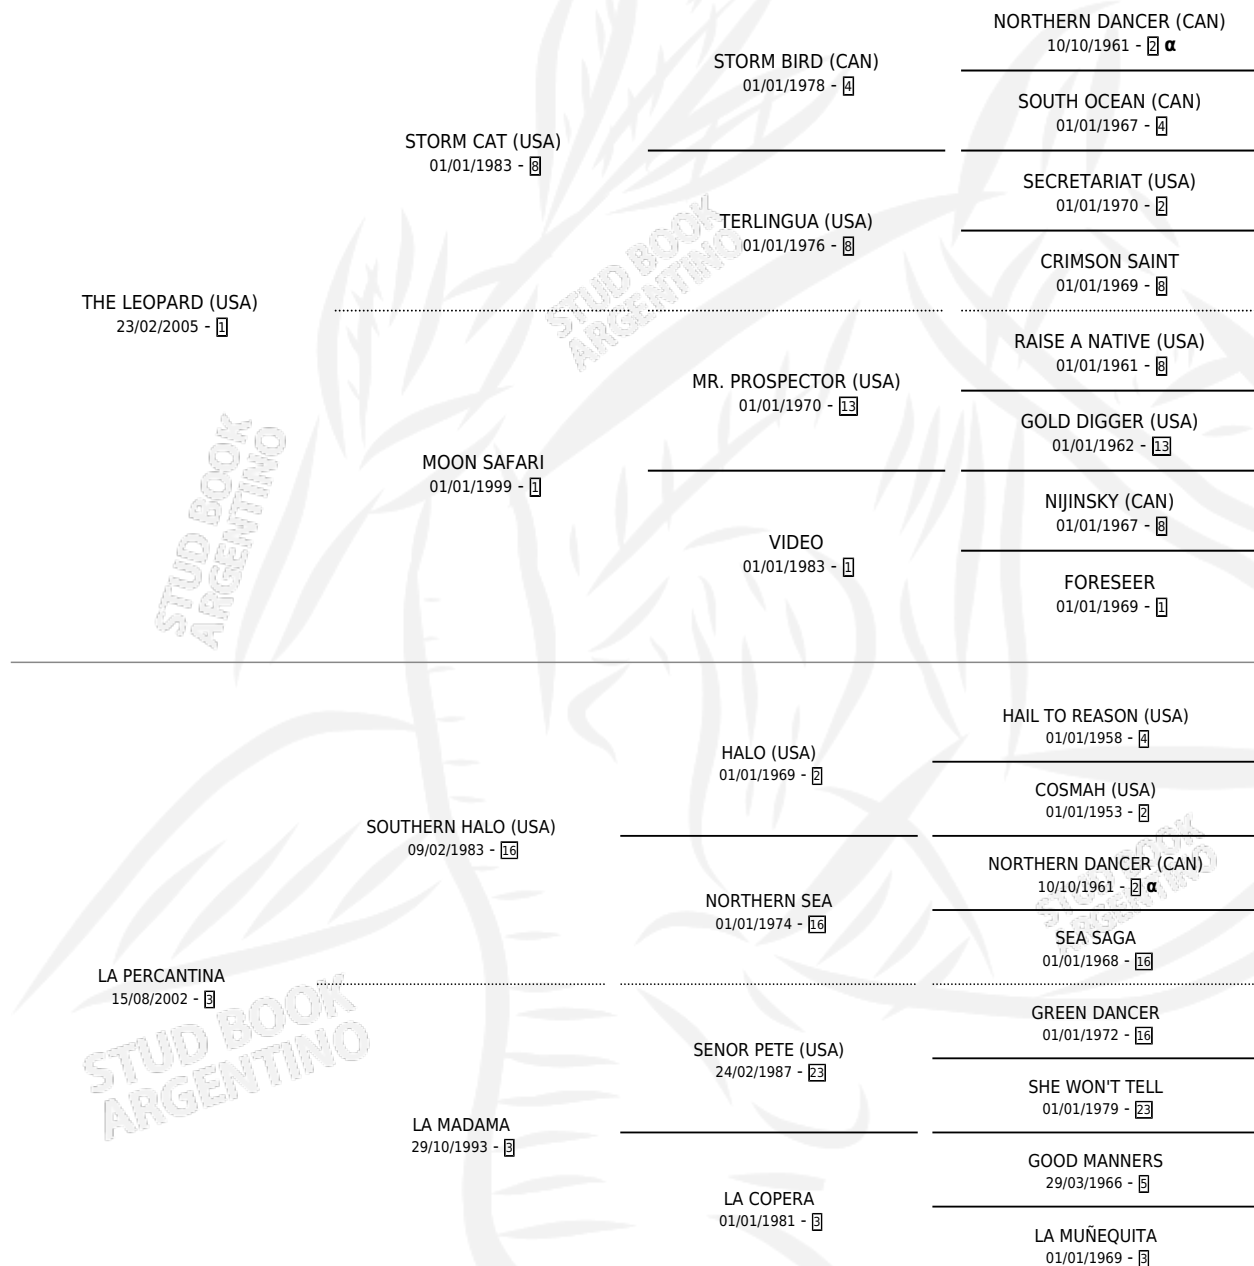

EL PIRINGUNDIN

por **THE LEOPARD (USA)** y **LA PERCANTINA** por
SOUTHERN HALO (USA)

Argentina · Macho · Zaino · SP · 30/10/2015
Familia 3-h · Volumen 42

ESTADO

TIPIFICACIÓN SANGUÍNEA	X
TIPIFICACIÓN POR ADN	✓
PASAPORTE	✓
IDENTIFICACIÓN POR MICROCHIP	✓
REPRODUCTOR	X

Lugar de nacimiento: La Fortaleza
Criador: La Fortaleza

PEDIGREE

INBREEDING : α

CAMPAÑA

Solo carreras oficiales de Argentina

POR EDAD

EDAD	CC	1°	2°	3°	4°	5°	NP	CLC	CLG	CLCG1	CLGG1	IMPORTE	GANANCIA / CC
5 AÑOS	4	0	0	0	1	0	3	0	0	0	0	\$10,530	\$2,633
6 AÑOS	3	0	0	0	0	0	3	0	0	0	0	\$0	\$0
TOTALES	7	0	0	0	1	0	6	0	0	0	0	\$10,530	\$1,504
%		0.0%	0.0%	0.0%	14.3%	0.0%	85.7%	0.0%	0.0%	0.0%	0.0%		