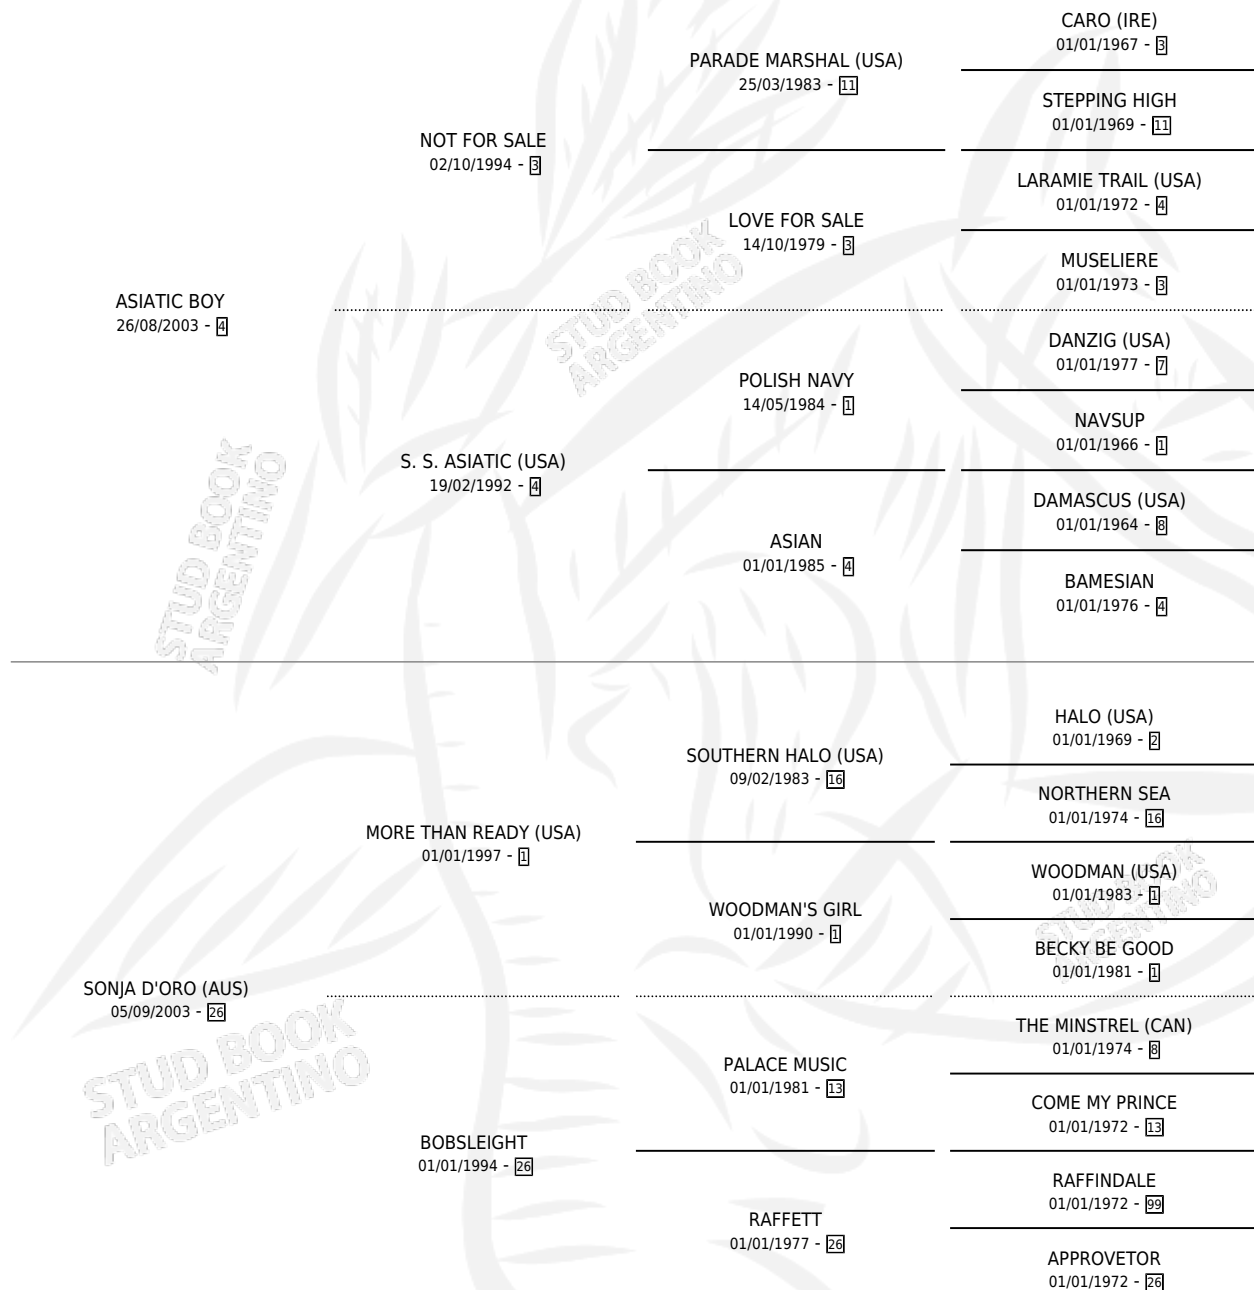

ABLA

por ASIATIC BOY y SONJA D'ORO (AUS) por MORE THAN READY (USA)

Argentina · Hembra · Zaino · SP · 11/10/2015
Familia 26 · Volumen 42

ESTADO

TIPIFICACIÓN SANGUÍNEA	X
TIPIFICACIÓN POR ADN	✓
PASAPORTE	X
IDENTIFICACIÓN POR MICROCHIP	✓
REPRODUCTOR	X

Lugar de nacimiento: Wilgerbosdrift Argentina
Criador: Phalaris S.R.L.

PEDIGREE

ABLA

Datos oficiales del Stud Book Argentino

Documento generado el 05/05/2026

studbook.org.ar