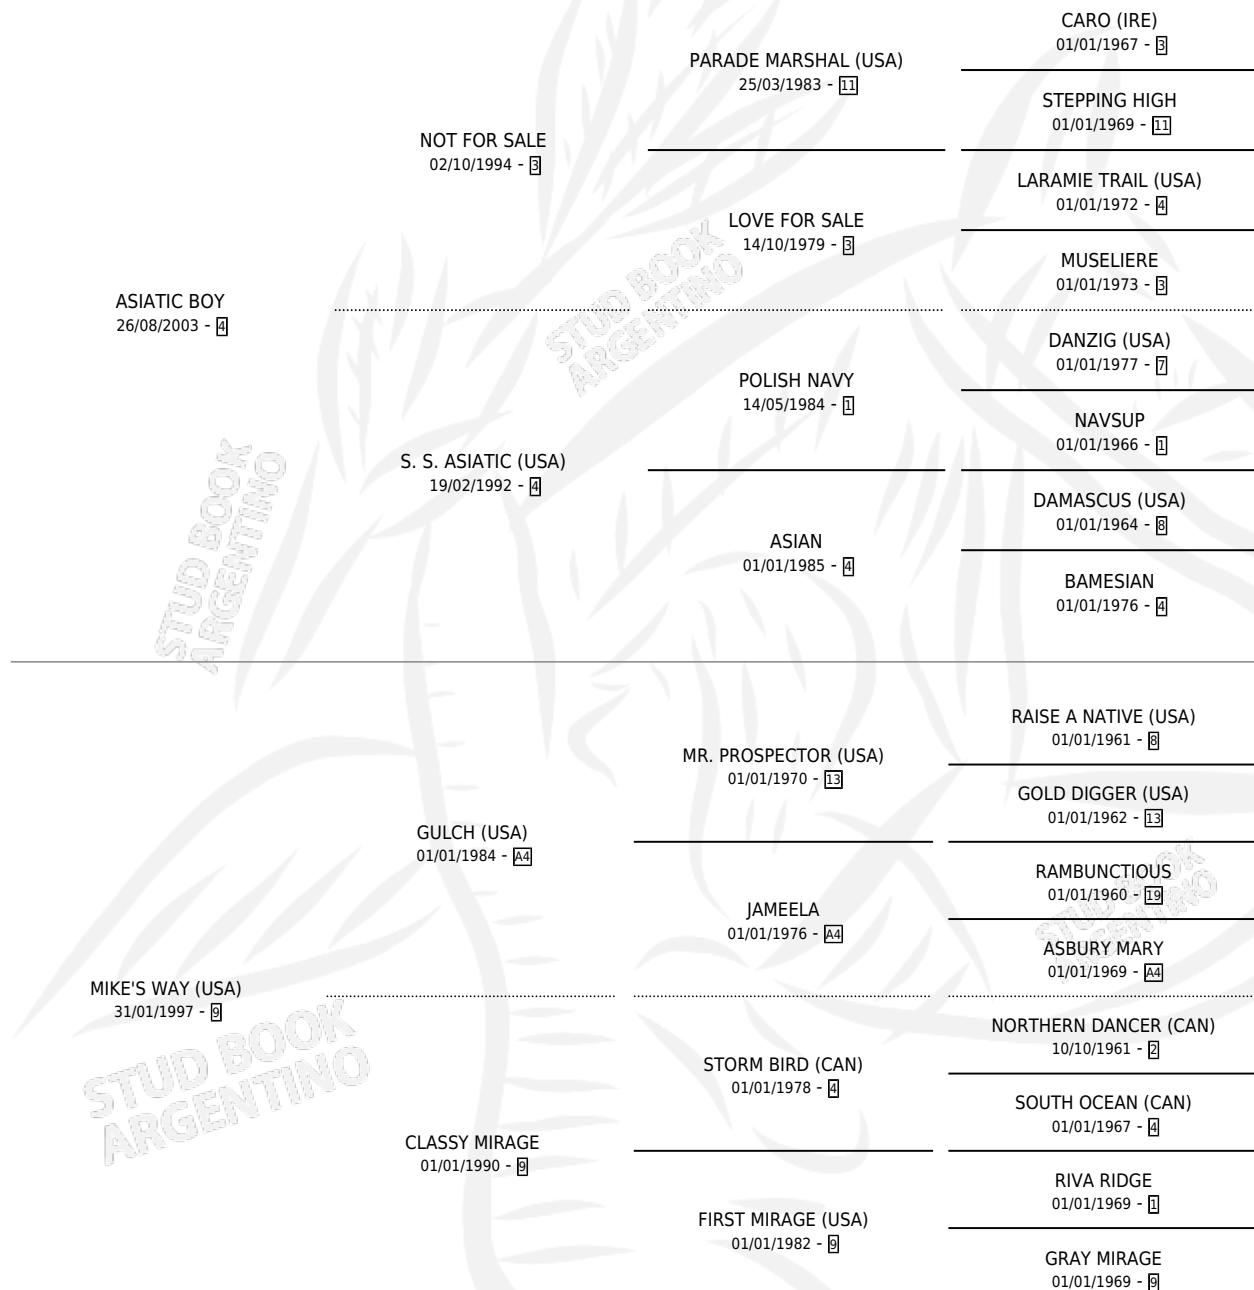

SUANG LUANG

por ASIATIC BOY y MIKE'S WAY (USA) por GULCH (USA)

Argentina · Hembra · Alazan · SP · 17/10/2015
Familia 9-b · Volumen 42

ESTADO

TIPIFICACIÓN SANGUÍNEA	X
TIPIFICACIÓN POR ADN	✓
PASAPORTE	✓
IDENTIFICACIÓN POR MICROCHIP	✓
REPRODUCTOR	X

Lugar de nacimiento: Wilgerbosdrift Argentina

Criador: Garcia Romero Alejandro

PEDIGREE

SUANG LUANG

Datos oficiales del Stud Book Argentino

Documento generado el 06/05/2026

studbook.org.ar