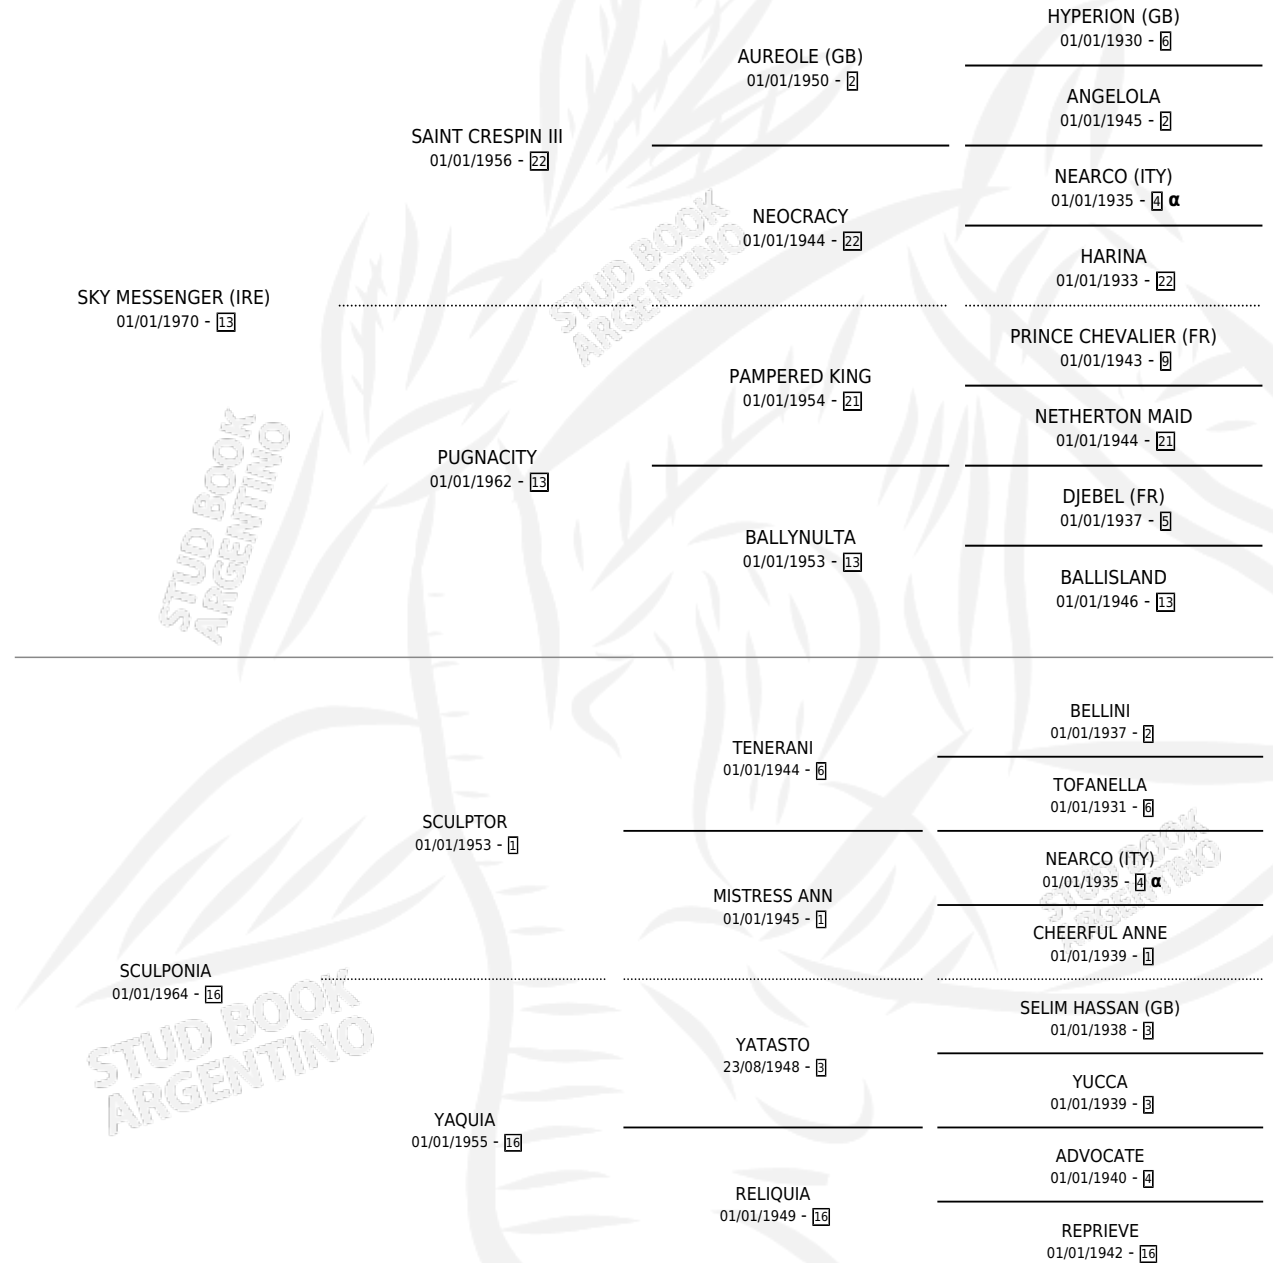

SKY MAN

por SKY MESSENGER (IRE) y SCULPONIA por SCULPTOR

Argentina · Macho · Zaino · SP · 04/11/1976
Familia 16-h · Volumen 29

ESTADO

TIPIFICACIÓN SANGUÍNEA	X
TIPIFICACIÓN POR ADN	X
PASAPORTE	X
IDENTIFICACIÓN POR MICROCHIP	X
REPRODUCTOR	X

Lugar de nacimiento: Campo particular

Criador: Sin dato

PEDIGREE

INBREEDING : α

CAMPAÑA

Solo carreras oficiales de Argentina

POR EDAD

EDAD	CC	1°	2°	3°	4°	5°	NP	CLC	CLG	CLCG1	CLGG1	IMPORTE	GANANCIA / CC
4 AÑOS	1	1	0	0	0	0	0	0	0	0	0	\$0	\$0
TOTALES	1	1	0	0	0	0	0	0	0	0	0	\$0	\$0
%		100%	0.0%	0.0%	0.0%	0.0%	0.0%	0.0%	0.0%	0.0%	0.0%		