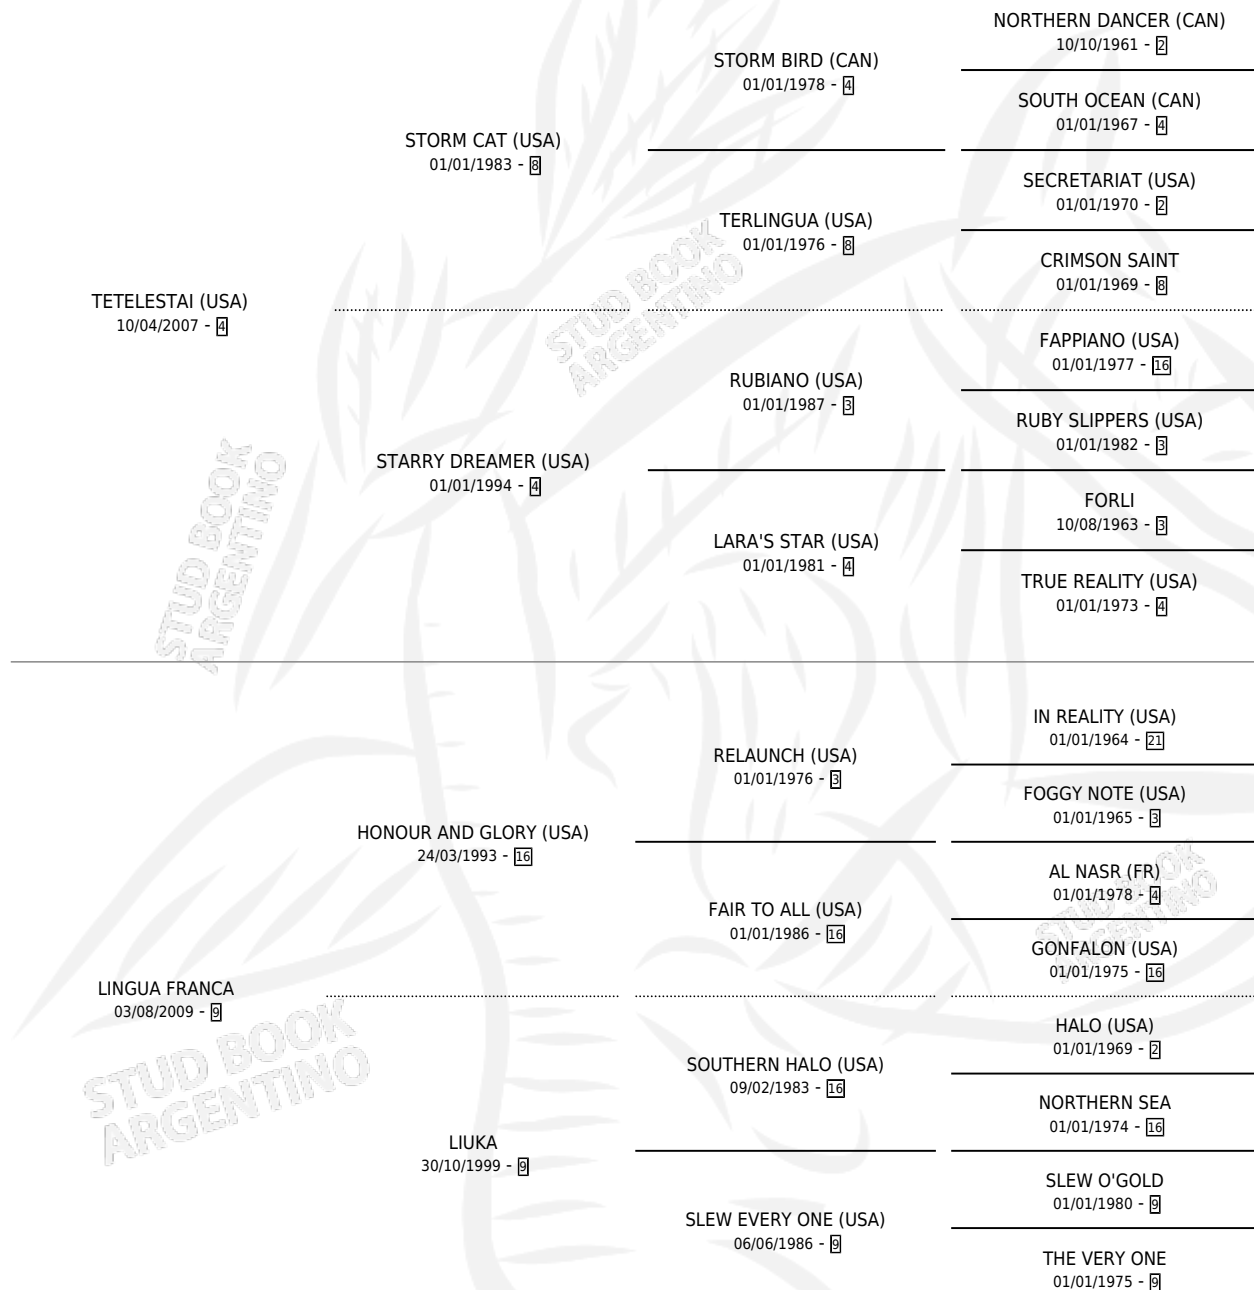

MUY FRANCA

por TETELESTAI (USA) y LINGUA FRANCA por HONOUR AND GLORY (USA)

Argentina · Hembra · Alazan · SP · 01/10/2015
Familia 9-f · Volumen 42

ESTADO

TIPIFICACIÓN SANGUÍNEA	X
TIPIFICACIÓN POR ADN	X
PASAPORTE	X
IDENTIFICACIÓN POR MICROCHIP	X
REPRODUCTOR	X

Lugar de nacimiento: Panamericano
Criador: Fideicomiso San Carlos

PEDIGREE

MUY FRANCA

Datos oficiales del Stud Book Argentino

Documento generado el 15/05/2026

studbook.org.ar