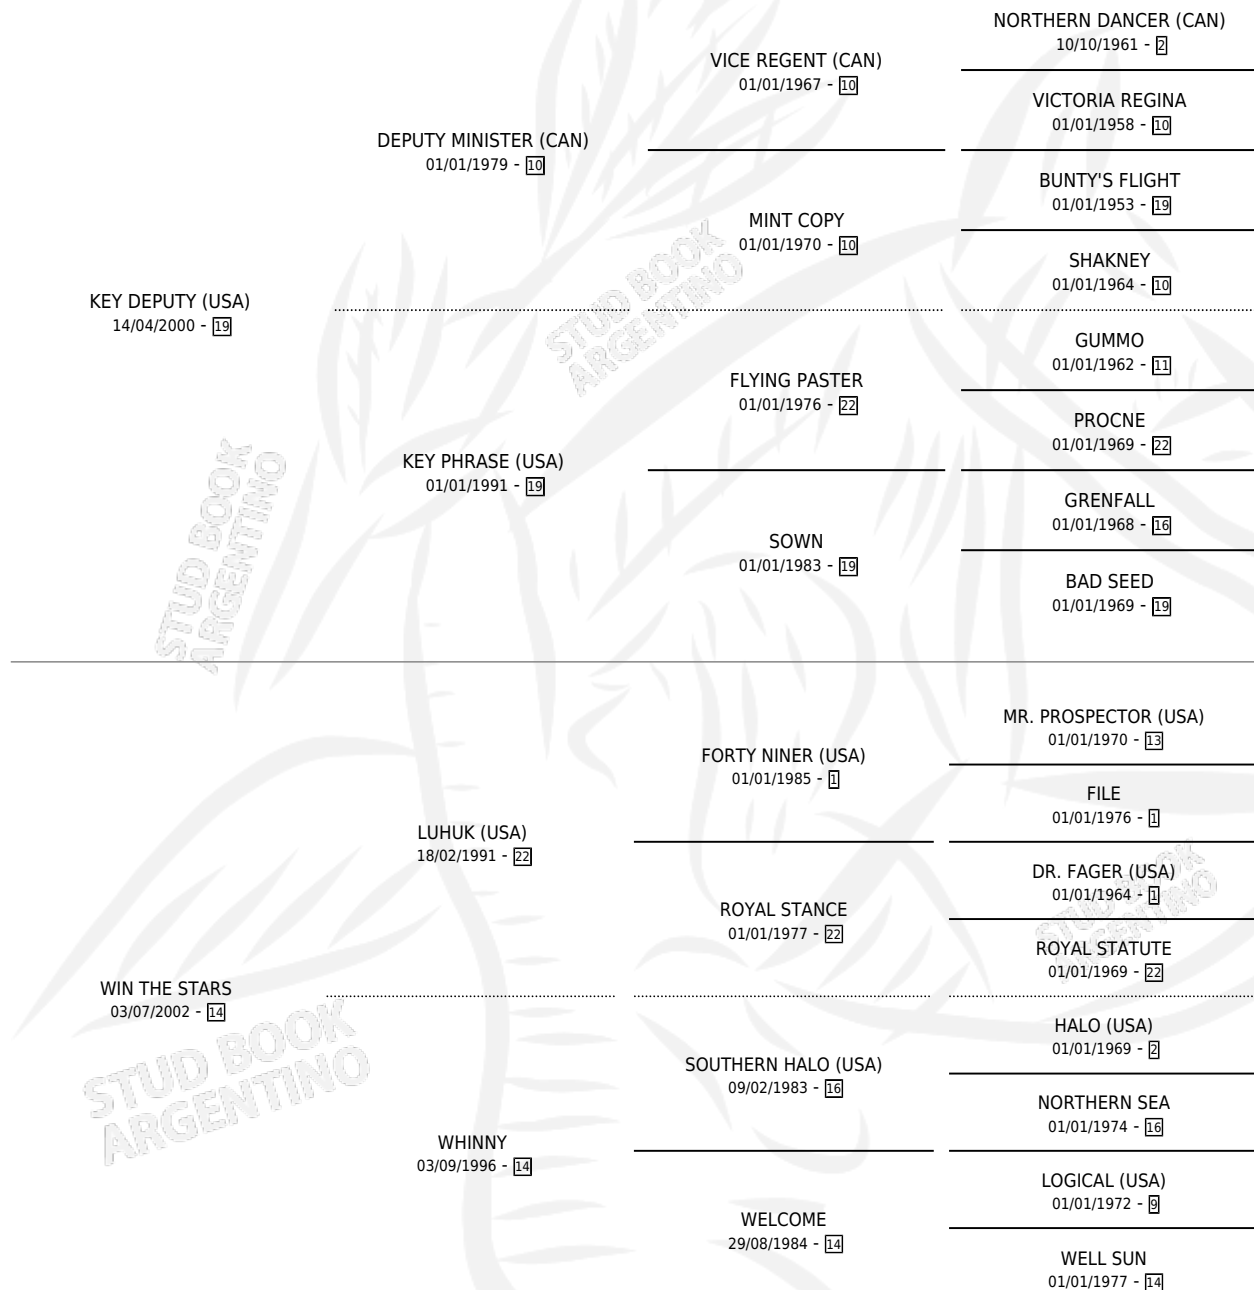

NUMBER THE STARS

por **KEY DEPUTY (USA)** y **WIN THE STARS** por **LUHUK (USA)**

Argentina · Hembra · Alazan · SP · 10/10/2015
Familia 14-c · Volumen 42

ESTADO

TIPIFICACIÓN SANGUÍNEA	X
TIPIFICACIÓN POR ADN	✓
PASAPORTE	✓
IDENTIFICACIÓN POR MICROCHIP	✓
REPRODUCTOR	✓

Lugar de nacimiento: La Quebrada
Criador: La Quebrada

~

HIJOS

	MACHOS	HEMBRAS
4 NACIERON	3	1
1 CORRIERON	1	0
1 GANARON	1	0

0	0	0
GANADORES CL	GANADORES GR	GANADORES G1

PEDIGREE

CAMPAÑA

Solo carreras oficiales de Argentina