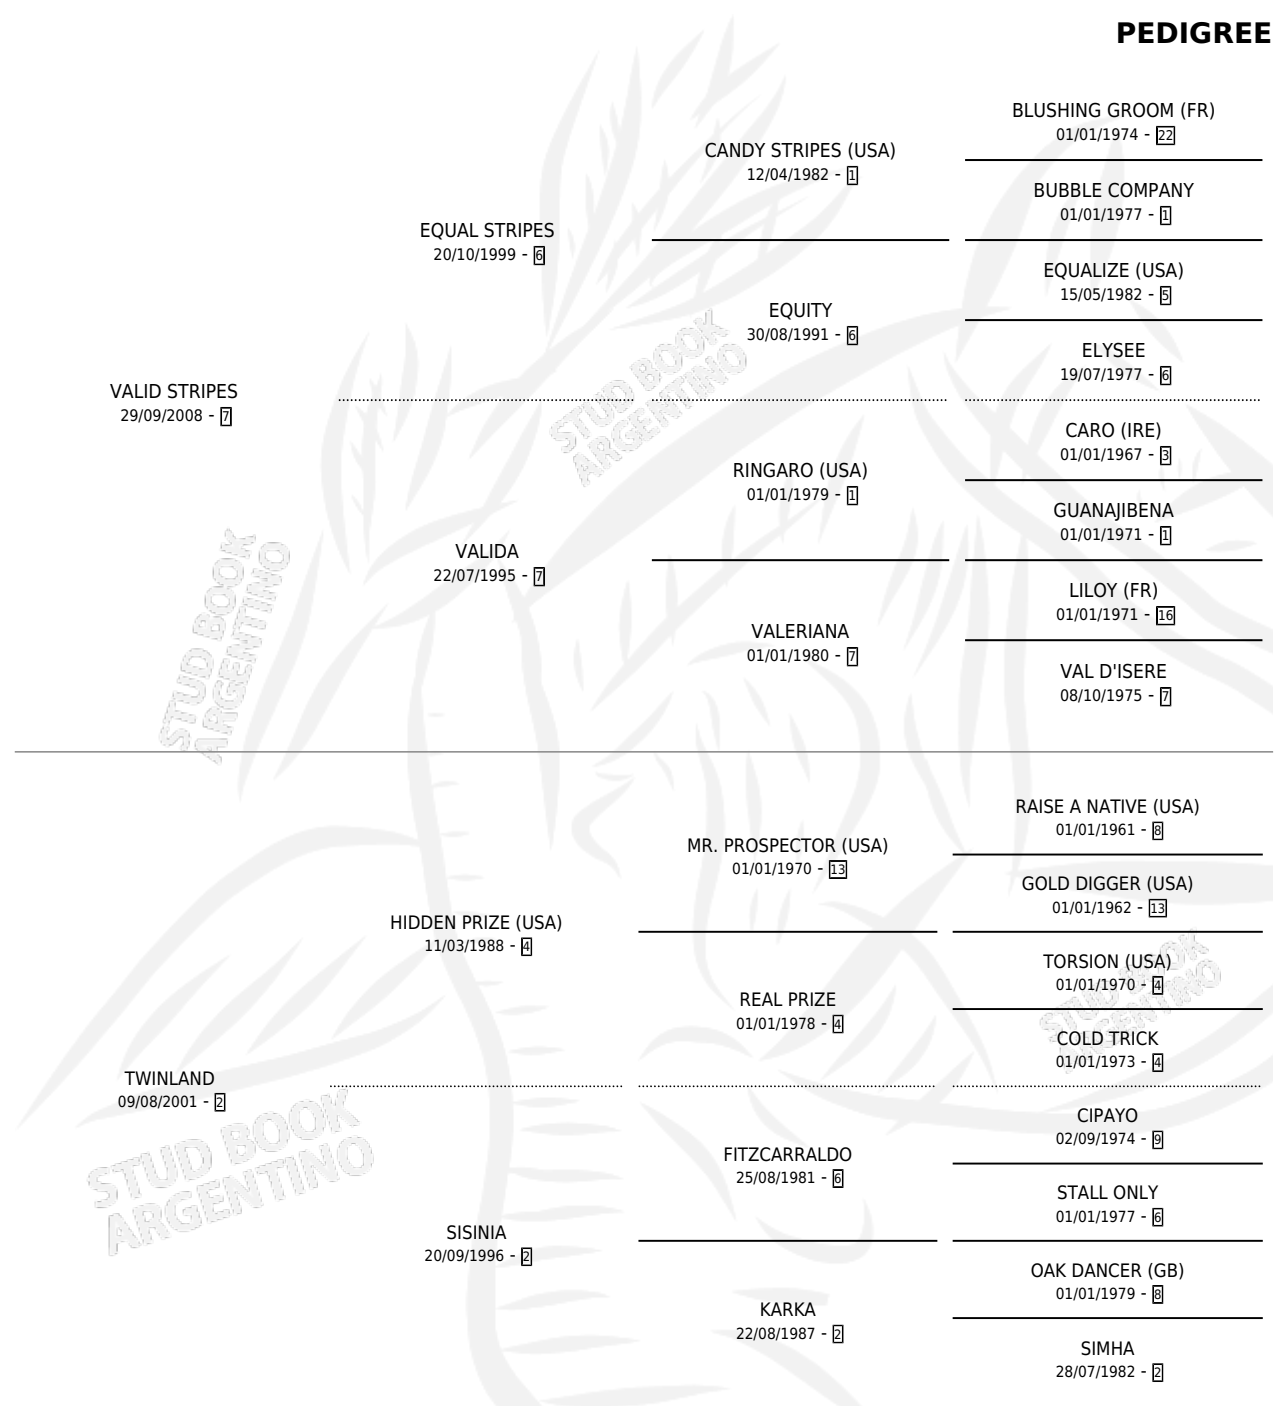

MODA Y ROCK

por **VALID STRIPES** y **TWINLAND** por **HIDDEN PRIZE**
(USA)

Argentina · Macho · Zaino Doradillo · SP · 24/10/2015
Familia 2-f · Volumen 42

ESTADO

TIPIFICACIÓN SANGUÍNEA	X
TIPIFICACIÓN POR ADN	✓
PASAPORTE	✓
IDENTIFICACIÓN POR MICROCHIP	✓
REPRODUCTOR	X

Lugar de nacimiento: Don Yayo

Criador: Don Yayo

PEDIGREE

CAMPAÑA

Solo carreras oficiales de Argentina

POR EDAD

EDAD	CC	1°	2°	3°	4°	5°	NP	CLC	CLG	CLCG1	CLGG1	IMPORTE	GANANCIA / CC
3 AÑOS	4	0	0	0	0	2	2	0	0	0	0	\$25,600	\$6,400
4 AÑOS	7	1	2	0	0	1	3	0	0	0	0	\$270,500	\$38,643
5 AÑOS	3	0	0	0	0	0	3	0	0	0	0	\$0	\$0
TOTALES	14	1	2	0	0	3	8	0	0	0	0	\$296,100	\$21,150
%		7.1%	14.3%	0.0%	0.0%	21.4%	57.1%	0.0%	0.0%	0.0%	0.0%		