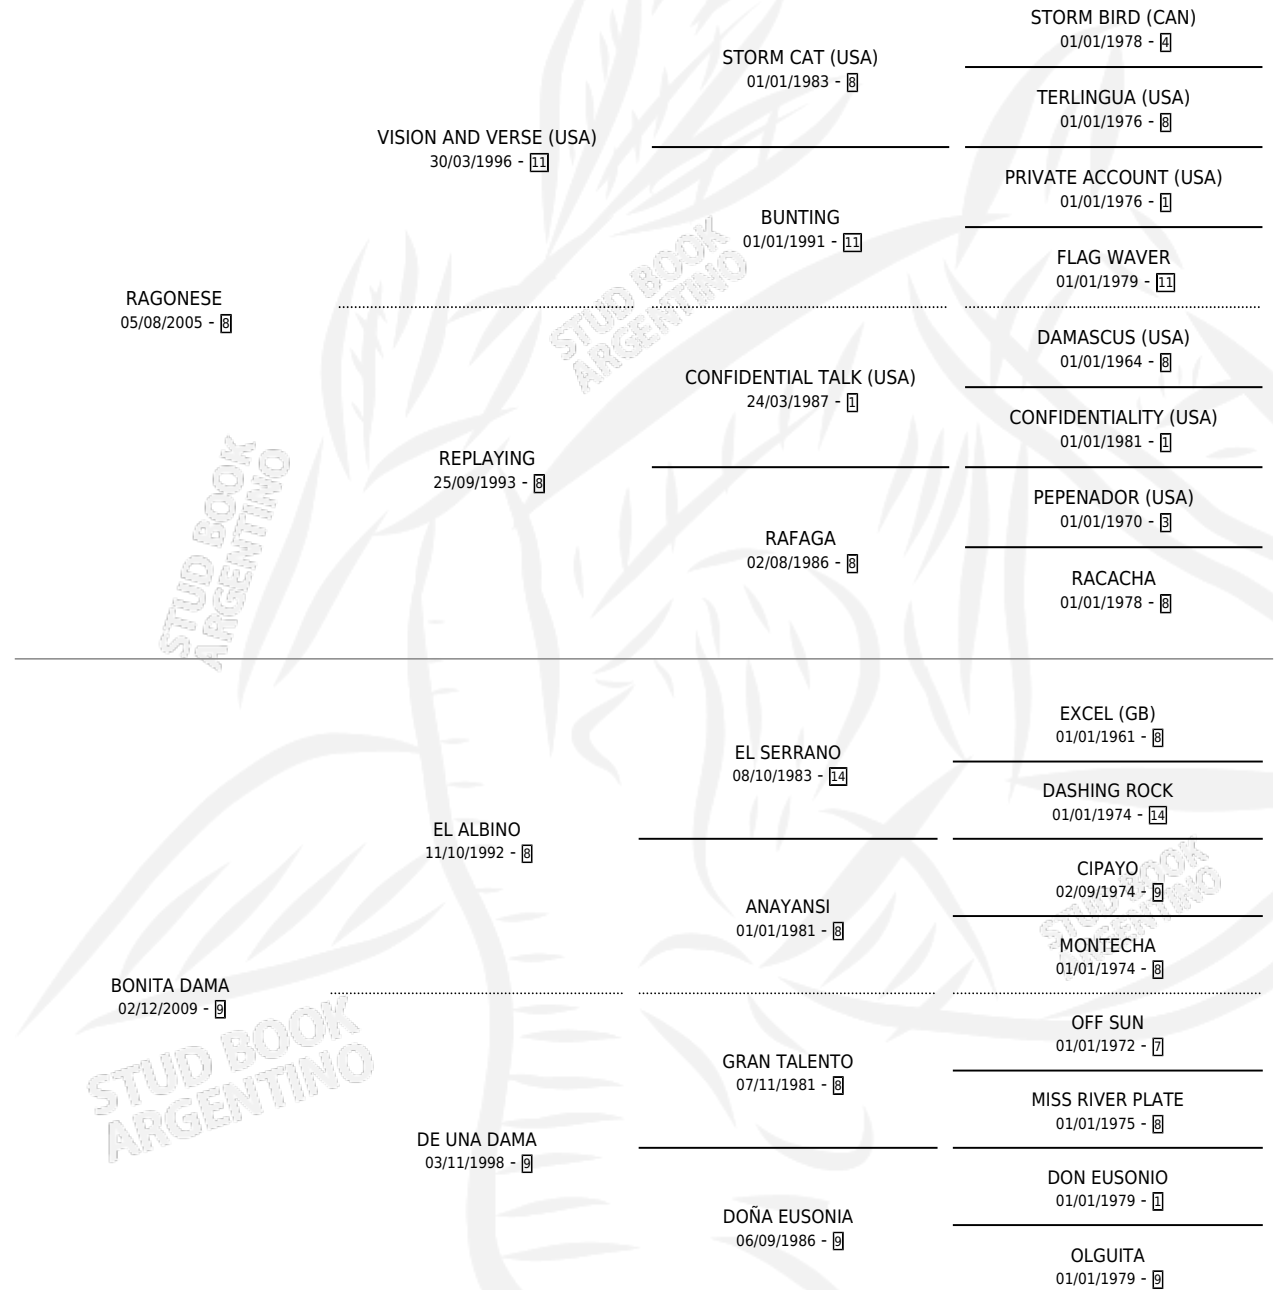

COSECHA ESPECIAL

por RAGONESE y BONITA DAMA por EL ALBINO

Argentina · Hembra · Alazan · SP · 07/10/2015
Familia 9-c · Volumen 42

ESTADO

TIPIFICACIÓN SANGUÍNEA	X
TIPIFICACIÓN POR ADN	X
PASAPORTE	X
IDENTIFICACIÓN POR MICROCHIP	X
REPRODUCTOR	X

Lugar de nacimiento: Monte Grande

Criador: Monte Grande

PEDIGREE

COSECHA ESPECIAL

Datos oficiales del Stud Book Argentino

Documento generado el 12/05/2026

studbook.org.ar