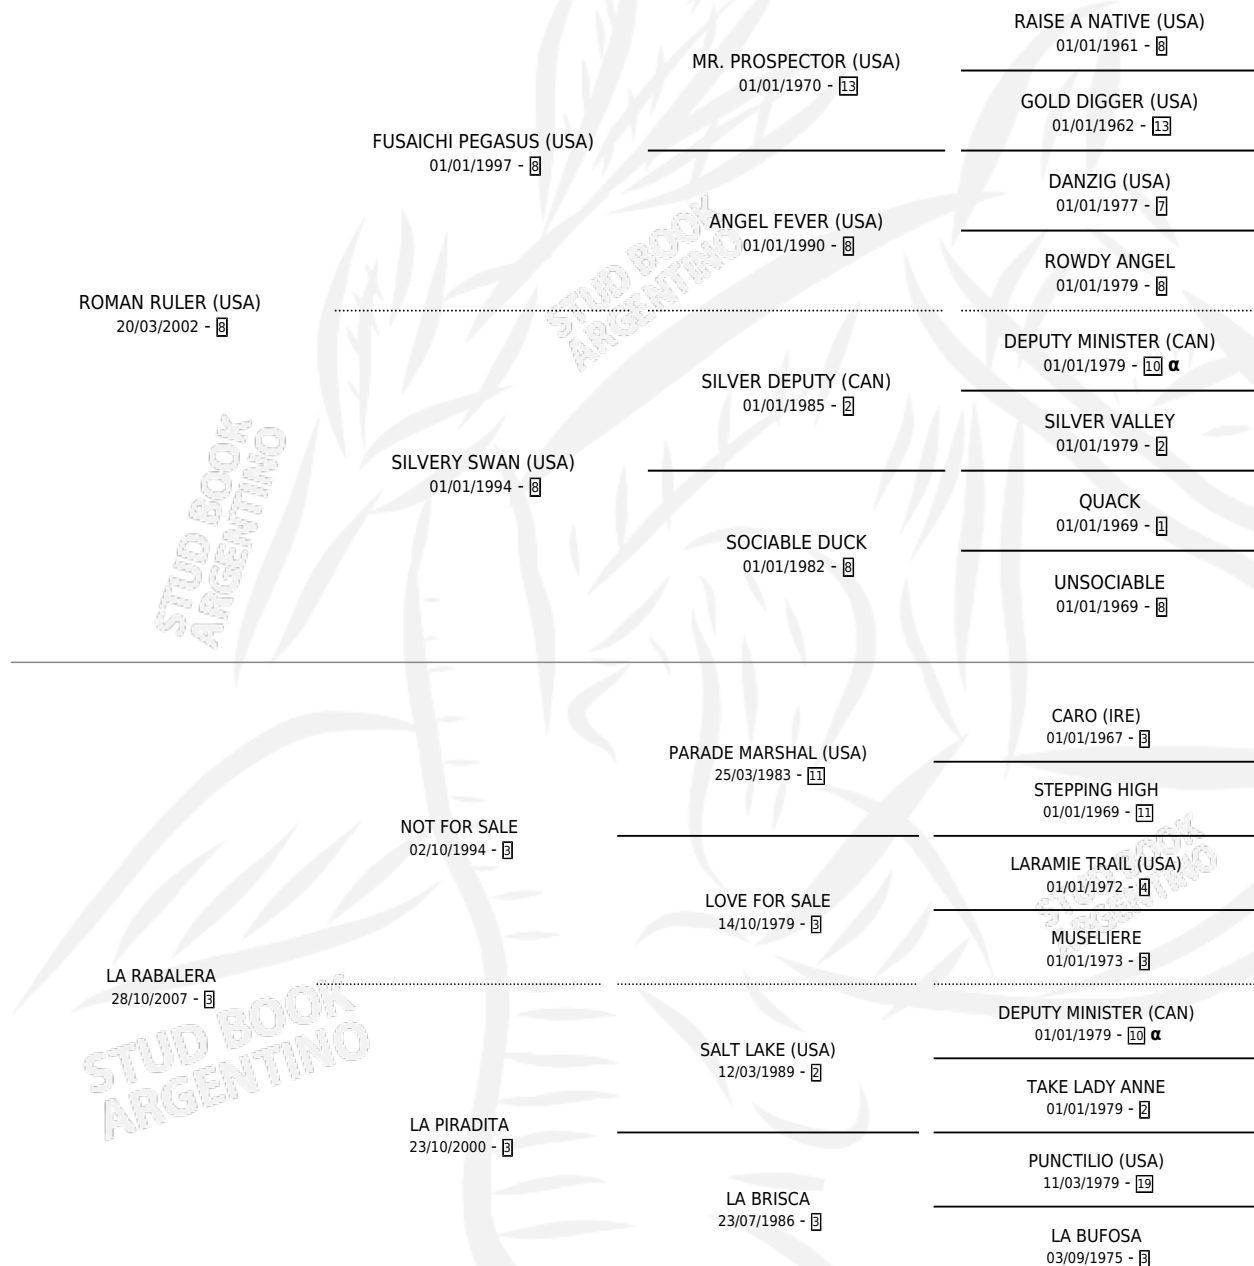

ZARAGOZA

por ROMAN RULER (USA) y LA RABALERA por NOT FOR SALE

PEDIGREE

Argentina · Hembra · Zaino · SP · 26/07/2015
Familia 3-h · Volumen 42

ESTADO

TIPIFICACIÓN SANGUÍNEA	X
TIPIFICACIÓN POR ADN	✓
PASAPORTE	✓
IDENTIFICACIÓN POR MICROCHIP	✓
REPRODUCTOR	✓

Lugar de nacimiento: Don Yayo
Criador: Don Yayo

~

HIJOS

	MACHOS	HEMBRAS
4 NACIERON	2	2
2 CORRIERON	1	1

SIN ACTUACIONES

INBREEDING : α