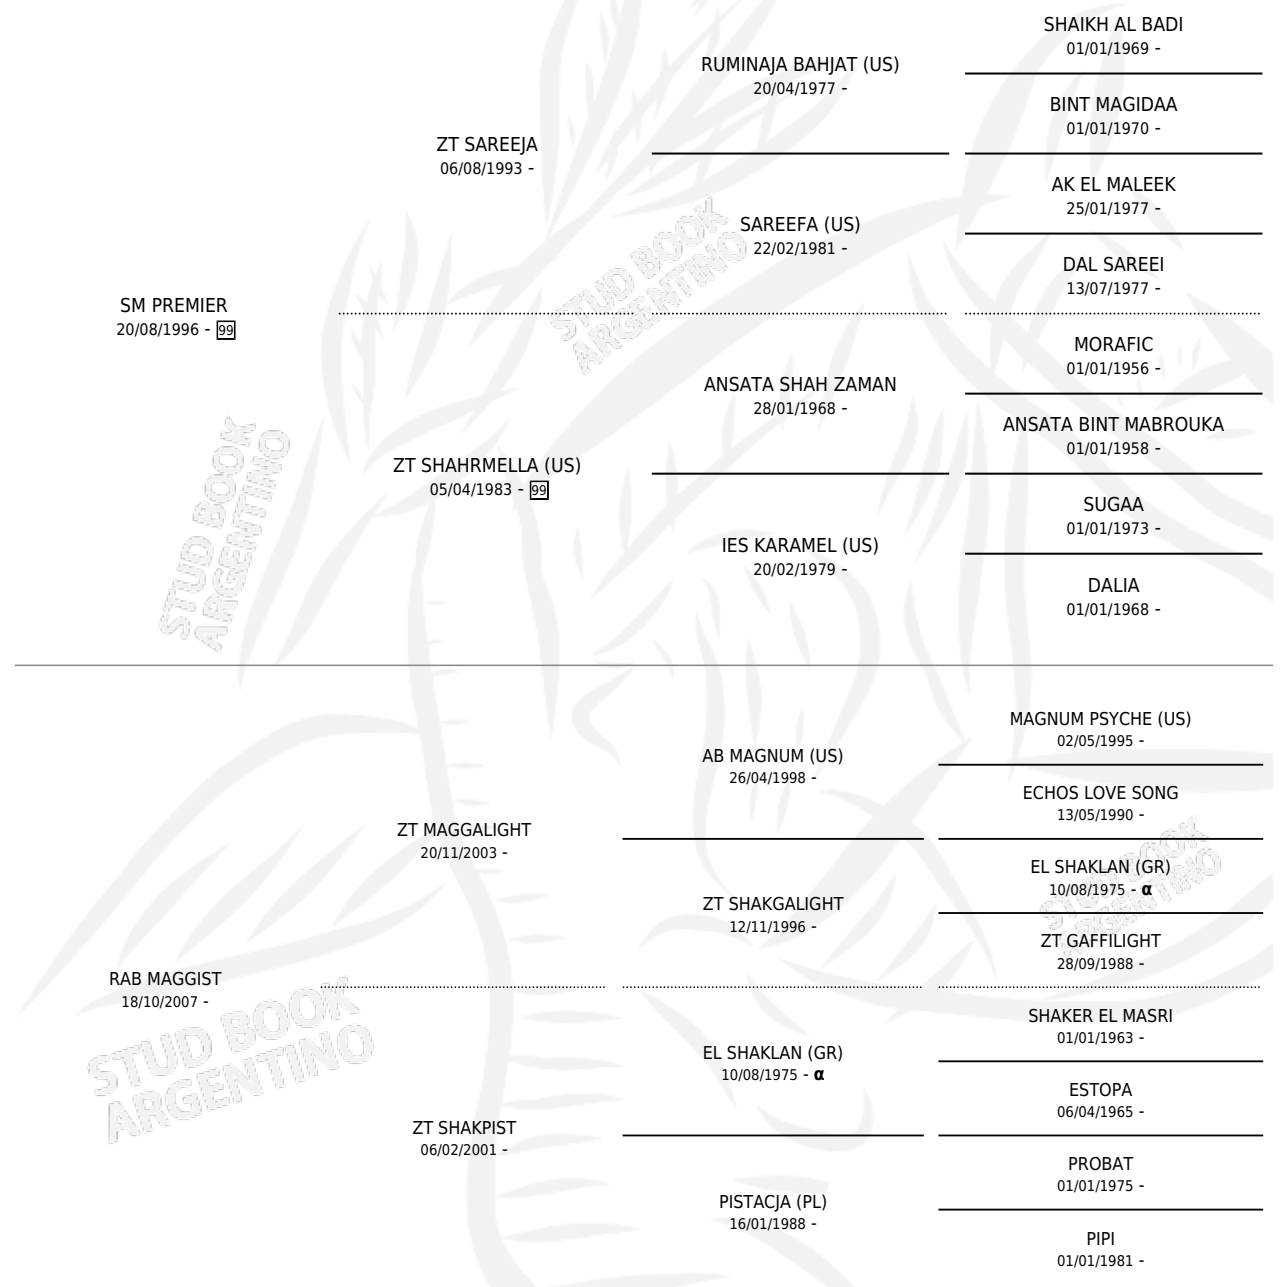

RAB AVANT PREMIER

por SM PREMIER y RAB MAGGIST por ZT MAGGALIGHT

PEDIGREE

Argentina · Macho · Alazan · AP · 08/10/2015
Familia · Volumen 42

ESTADO

TIPIFICACIÓN SANGUÍNEA	X
TIPIFICACIÓN POR ADN	X
PASAPORTE	X
IDENTIFICACIÓN POR MICROCHIP	X
REPRODUCTOR	X

Lugar de nacimiento: Arerungua
Criador: Arerungua

INBREEDING : α

RAB AVANT PREMIER

Datos oficiales del Stud Book Argentino

Documento generado el 12/05/2026

studbook.org.ar