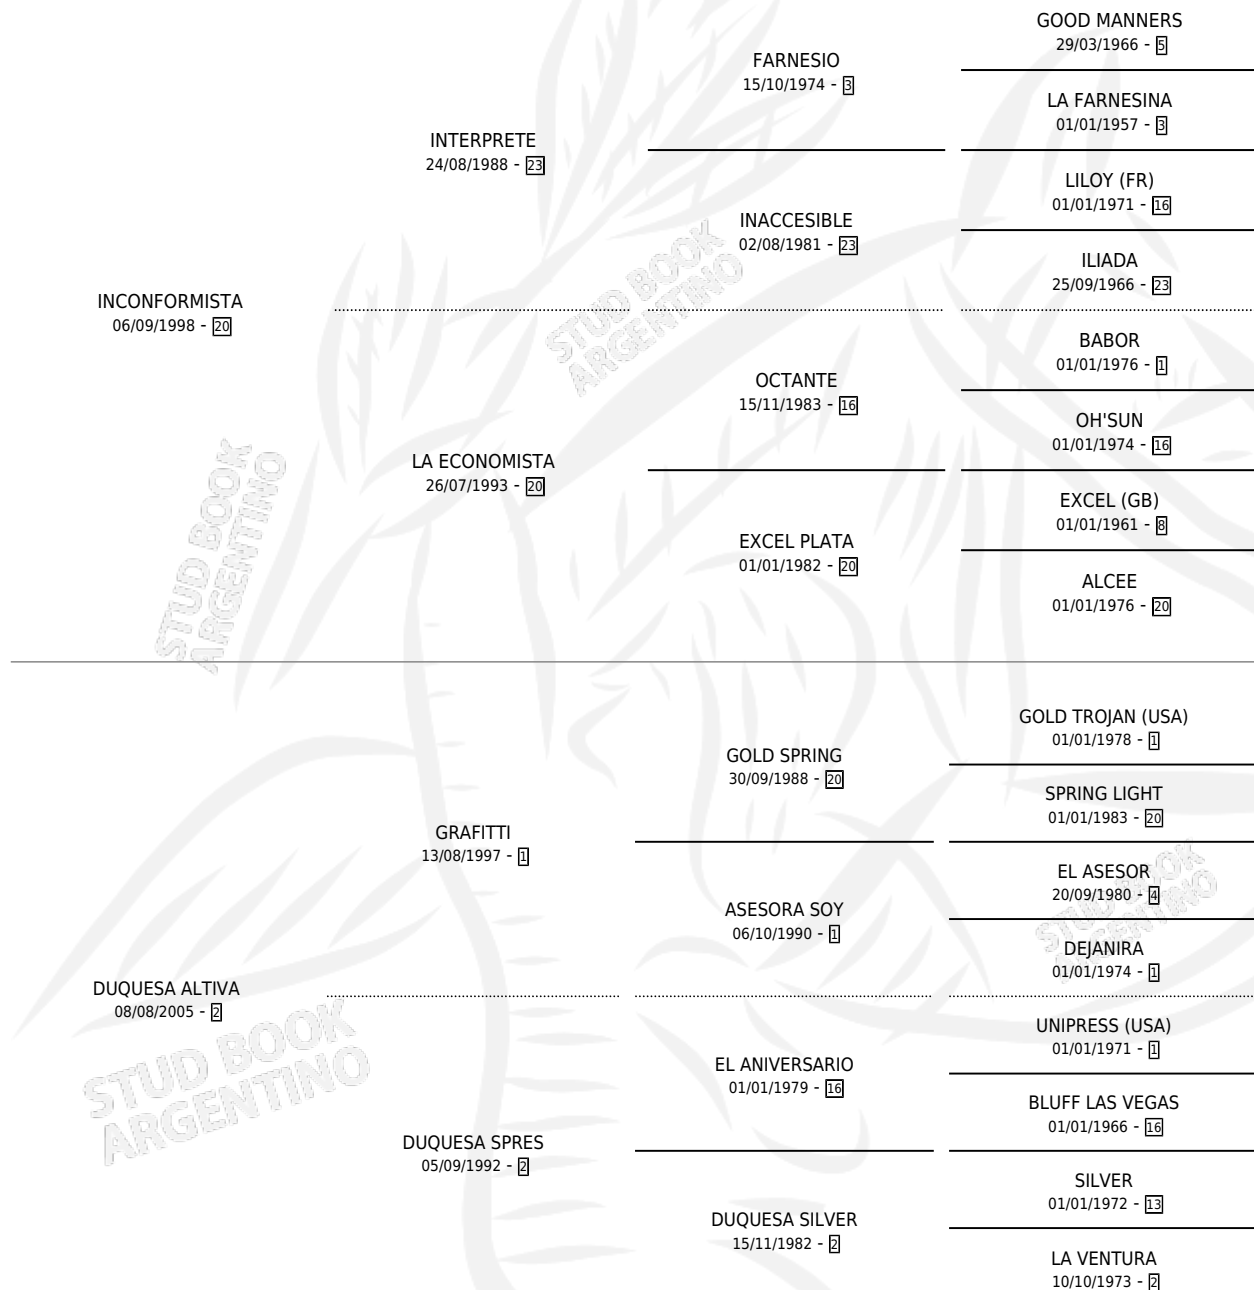

LA LOTRY

por **INCONFORMISTA** y **DUQUESA ALTIVA** por **GRAFITTI**

Argentina · Hembra · Zaino · SP · 30/09/2015
Familia 2-f · Volumen 42

ESTADO

TIPIFICACIÓN SANGUÍNEA	X
TIPIFICACIÓN POR ADN	✓
PASAPORTE	✓
IDENTIFICACIÓN POR MICROCHIP	✓
REPRODUCTOR	✓

Lugar de nacimiento: Las Dos H

Criador: Las Dos H

~

HIJOS

	MACHOS	HEMBRAS
3 NACIERON	2	1
1 CORRIERON	1	0

SIN ACTUACIONES

PEDIGREE

CAMPAÑA

Solo carreras oficiales de Argentina

POR EDAD

EDAD	CC	1°	2°	3°	4°	5°	NP	CLC	CLG	CLCG1	CLGG1	IMPORTE	GANANCIA / CC
4 AÑOS	1	0	0	0	0	0	1	0	0	0	0	\$0	\$0
TOTALES	1	0	0	0	0	0	1	0	0	0	0	\$0	\$0
%		0.0%	0.0%	0.0%	0.0%	0.0%	100%	0.0%	0.0%	0.0%	0.0%		