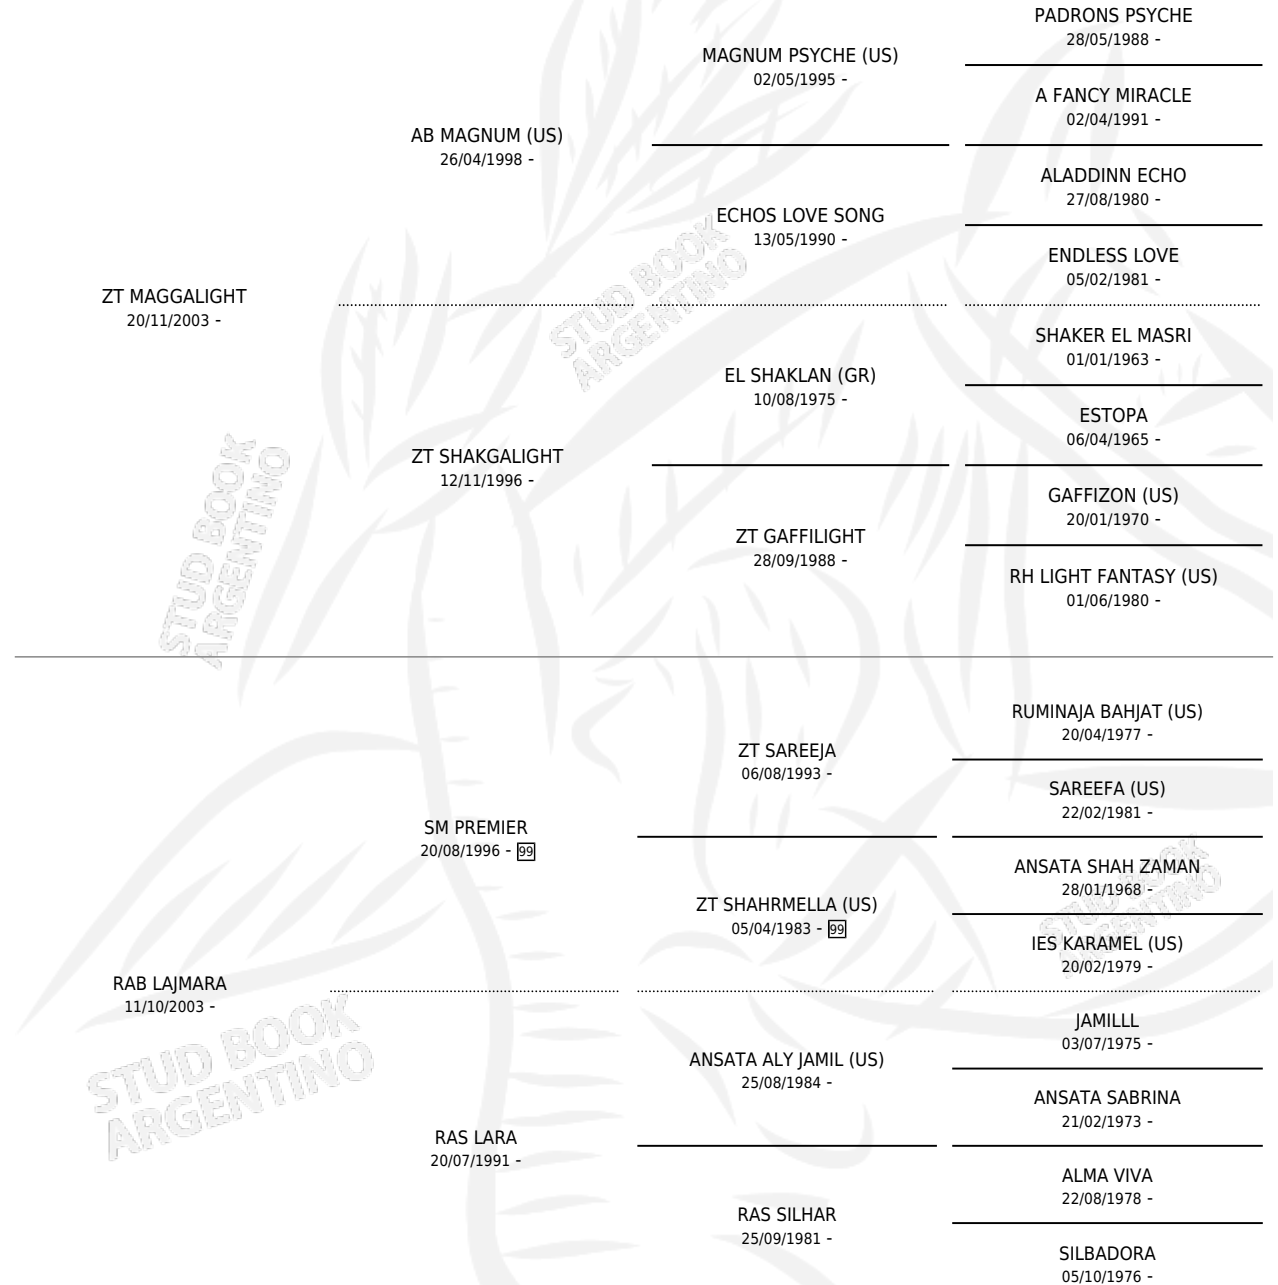

RAB MAGGMARA

por ZT MAGGALIGHT y RAB LAJMARA por SM PREMIER

Argentina · Hembra · Tordillo · AP · 20/10/2015
Familia · Volumen 42

ESTADO

TIPIFICACIÓN SANGUÍNEA	X
TIPIFICACIÓN POR ADN	X
PASAPORTE	X
IDENTIFICACIÓN POR MICROCHIP	X
REPRODUCTOR	✓

Lugar de nacimiento: Arerungua
Criador: Berardo Patricio Omar

PEDIGREE