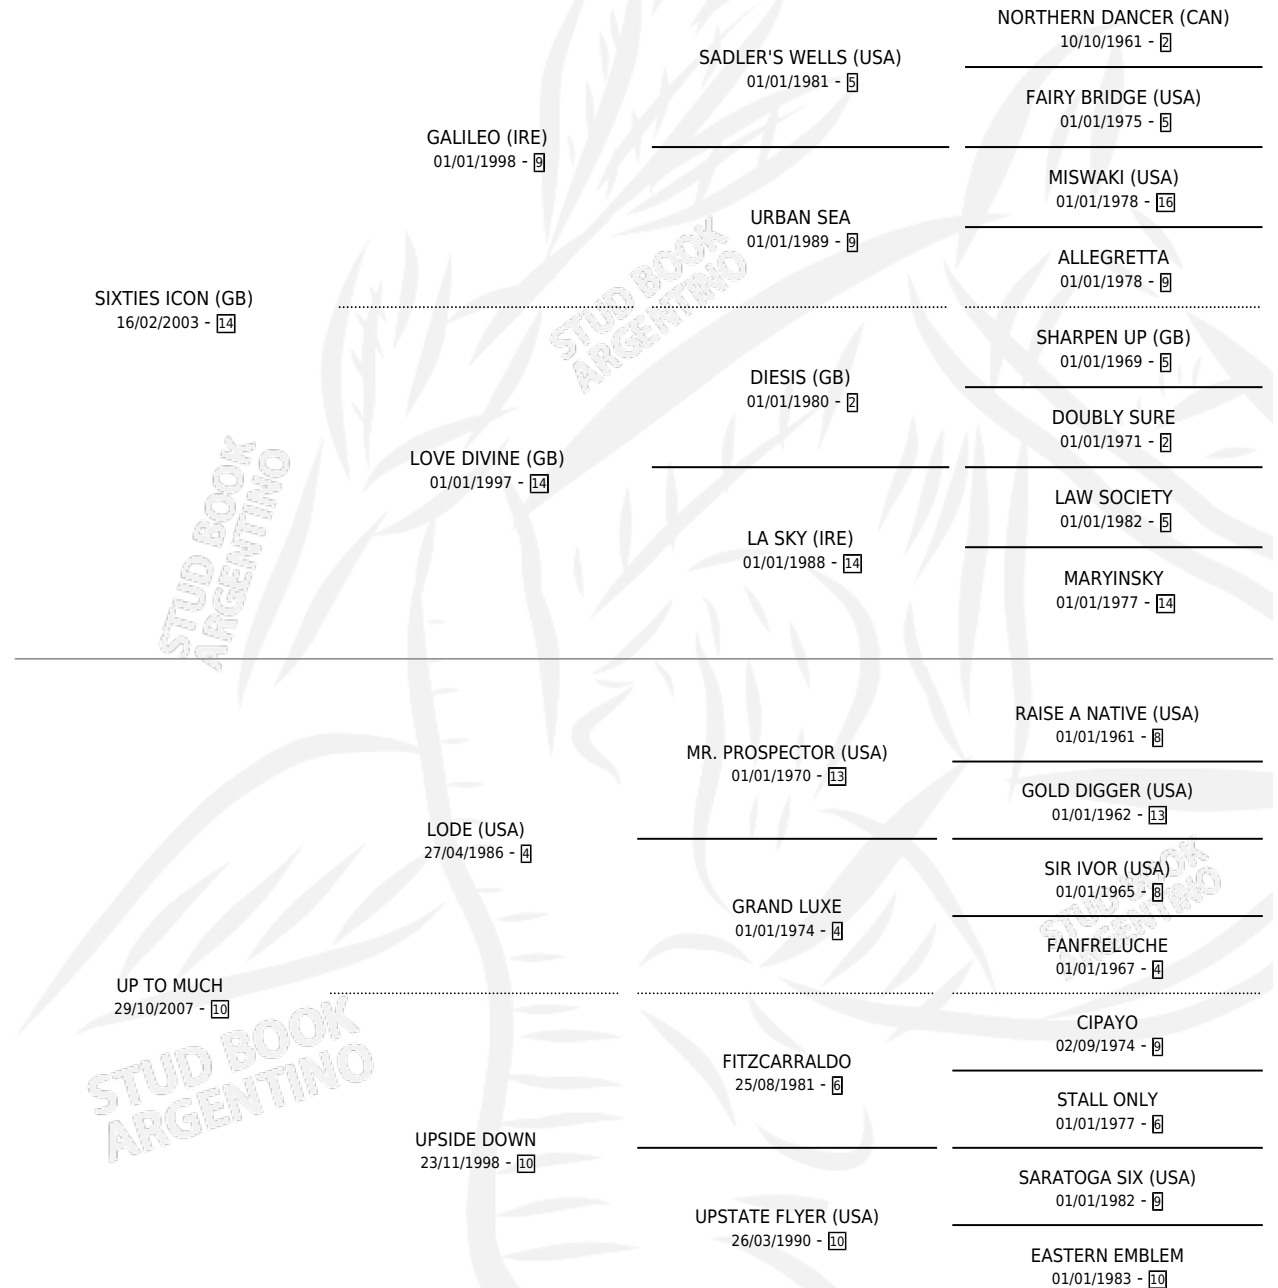

UP TO ME

por **SIXTIES ICON (GB)** y **UP TO MUCH** por **LODE (USA)**

Argentina · Macho · Zaino · SP · 23/10/2015
Familia 10-c · Volumen 42

ESTADO

TIPIFICACIÓN SANGUÍNEA	X
TIPIFICACIÓN POR ADN	✓
PASAPORTE	✓
IDENTIFICACIÓN POR MICROCHIP	✓
REPRODUCTOR	X

Lugar de nacimiento: La Nora

Criador: La Nora

PEDIGREE

CAMPAÑA

Solo carreras oficiales de Argentina

POR EDAD

EDAD	CC	1°	2°	3°	4°	5°	NP	CLC	CLG	CLCG1	CLGG1	IMPORTE	GANANCIA / CC
6 AÑOS	1	0	0	0	0	0	1	0	0	0	0	\$0	\$0
TOTALES	1	0	0	0	0	0	1	0	0	0	0	\$0	\$0
%		0.0%	0.0%	0.0%	0.0%	0.0%	100%	0.0%	0.0%	0.0%	0.0%		