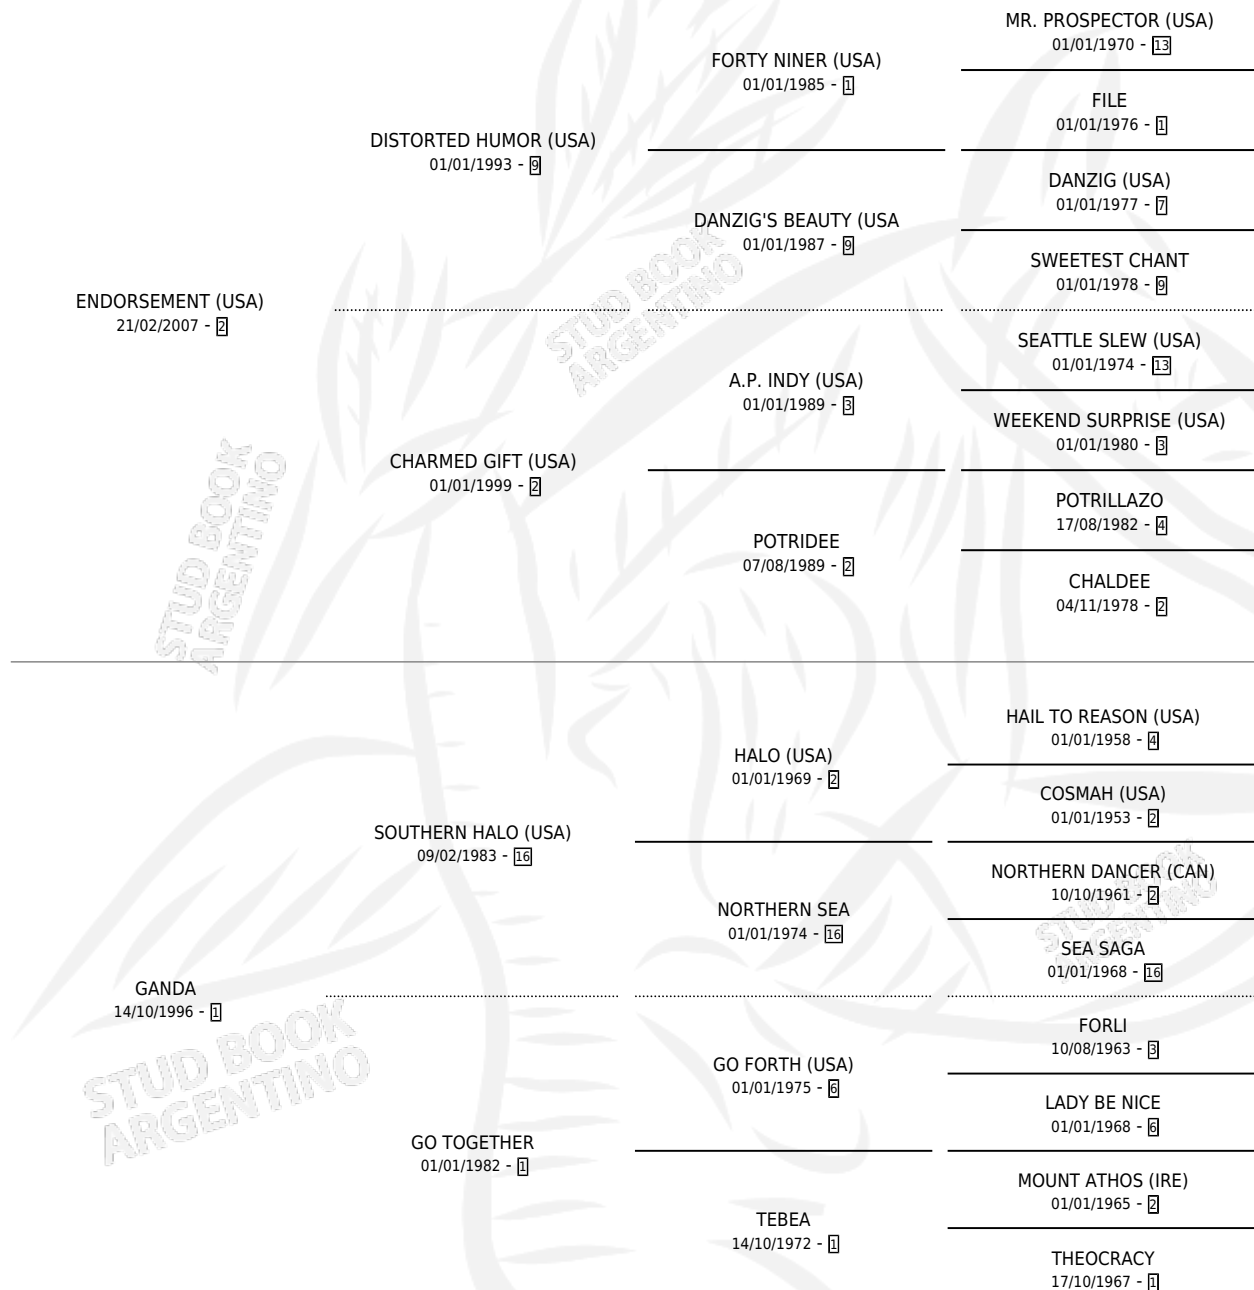

GAROTIÑA

por **ENDORSEMENT (USA)** y **GANDA** por **SOUTHERN HALO (USA)**

Argentina · Hembra · Zaino · SP · 08/10/2015
Familia 1-w · Volumen 42

ESTADO

TIPIFICACIÓN SANGUÍNEA	X
TIPIFICACIÓN POR ADN	✓
PASAPORTE	✓
IDENTIFICACIÓN POR MICROCHIP	✓
REPRODUCTOR	✓

Lugar de nacimiento: La Quebrada
Criador: La Quebrada

~

HIJOS

	MACHOS	HEMBRAS
3 NACIERON	1	2
SIN ACTUACIONES		

PEDIGREE