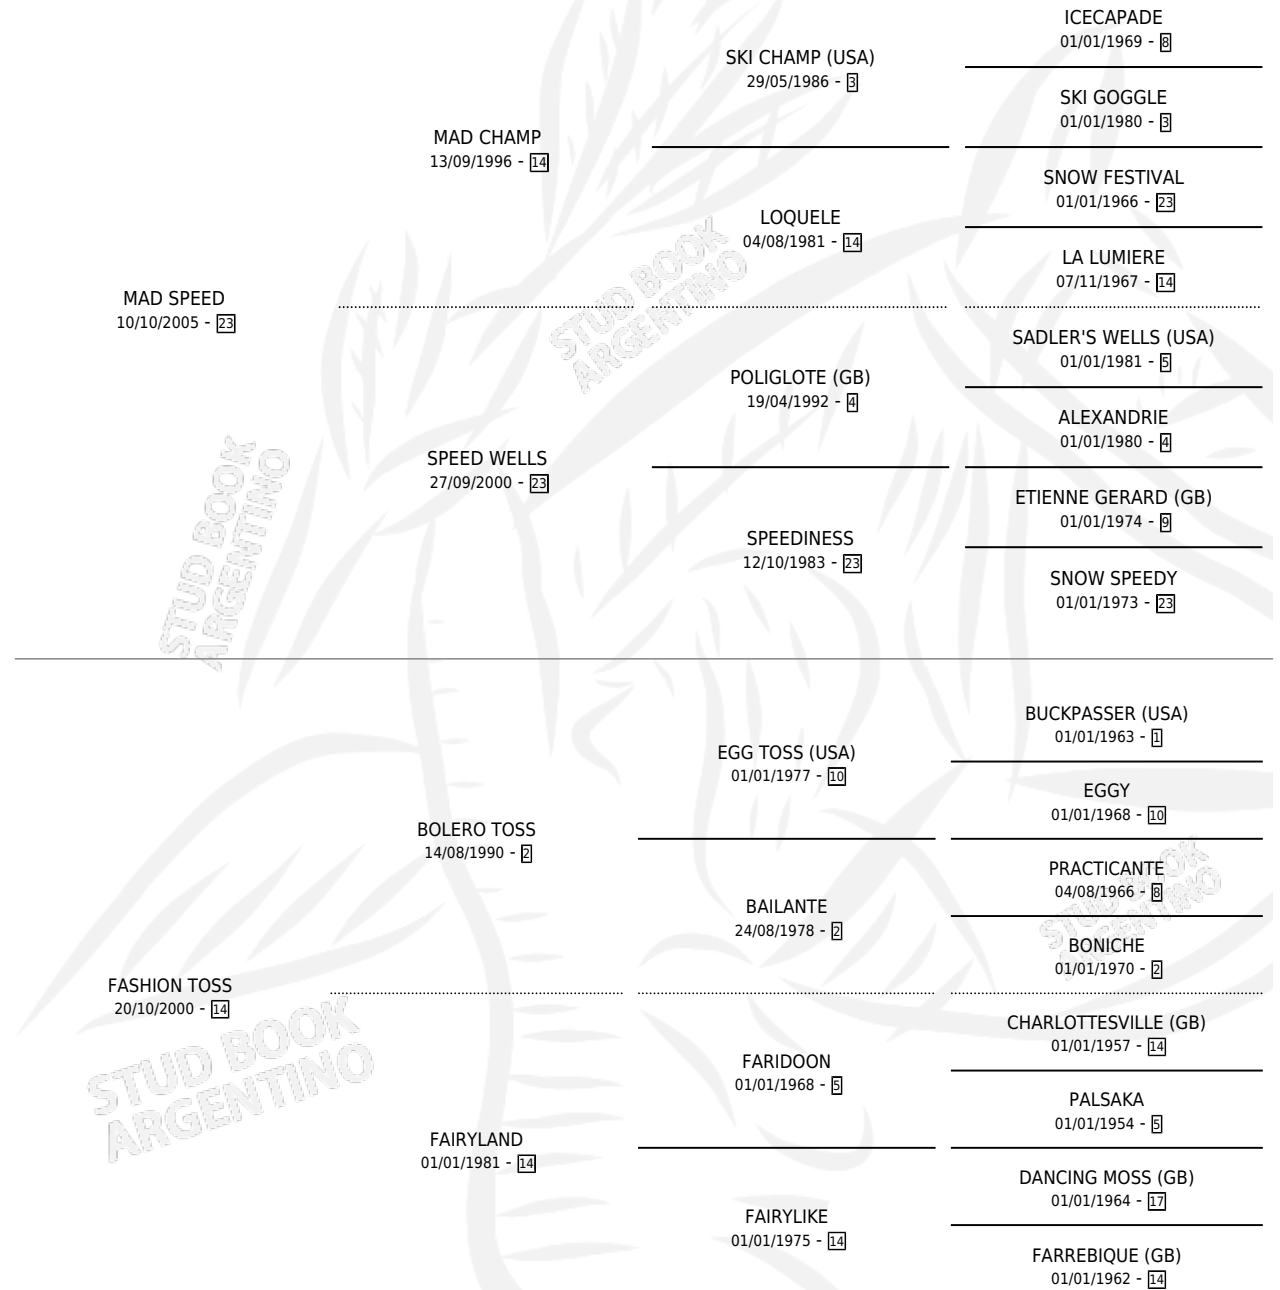

GIRONDELIE

por MAD SPEED y FASHION TOSS por BOLERO TOSS

Argentina · Hembra · Tordillo · SP · 02/09/2015
Familia 14-d · Volumen 42

ESTADO

TIPIFICACIÓN SANGUÍNEA	X
TIPIFICACIÓN POR ADN	✓
PASAPORTE	✓
IDENTIFICACIÓN POR MICROCHIP	✓
REPRODUCTOR	X

Lugar de nacimiento: Don Teo

Criador: Don Teo

PEDIGREE

CAMPAÑA

Solo carreras oficiales de Argentina

POR EDAD

EDAD	CC	1°	2°	3°	4°	5°	NP	CLC	CLG	CLCG1	CLGG1	IMPORTE	GANANCIA / CC
3 AÑOS	6	0	0	0	1	0	5	0	0	0	0	\$8,400	\$1,400
TOTALES	6	0	0	0	1	0	5	0	0	0	0	\$8,400	\$1,400
%		0.0%	0.0%	0.0%	16.7%	0.0%	83.3%	0.0%	0.0%	0.0%	0.0%		