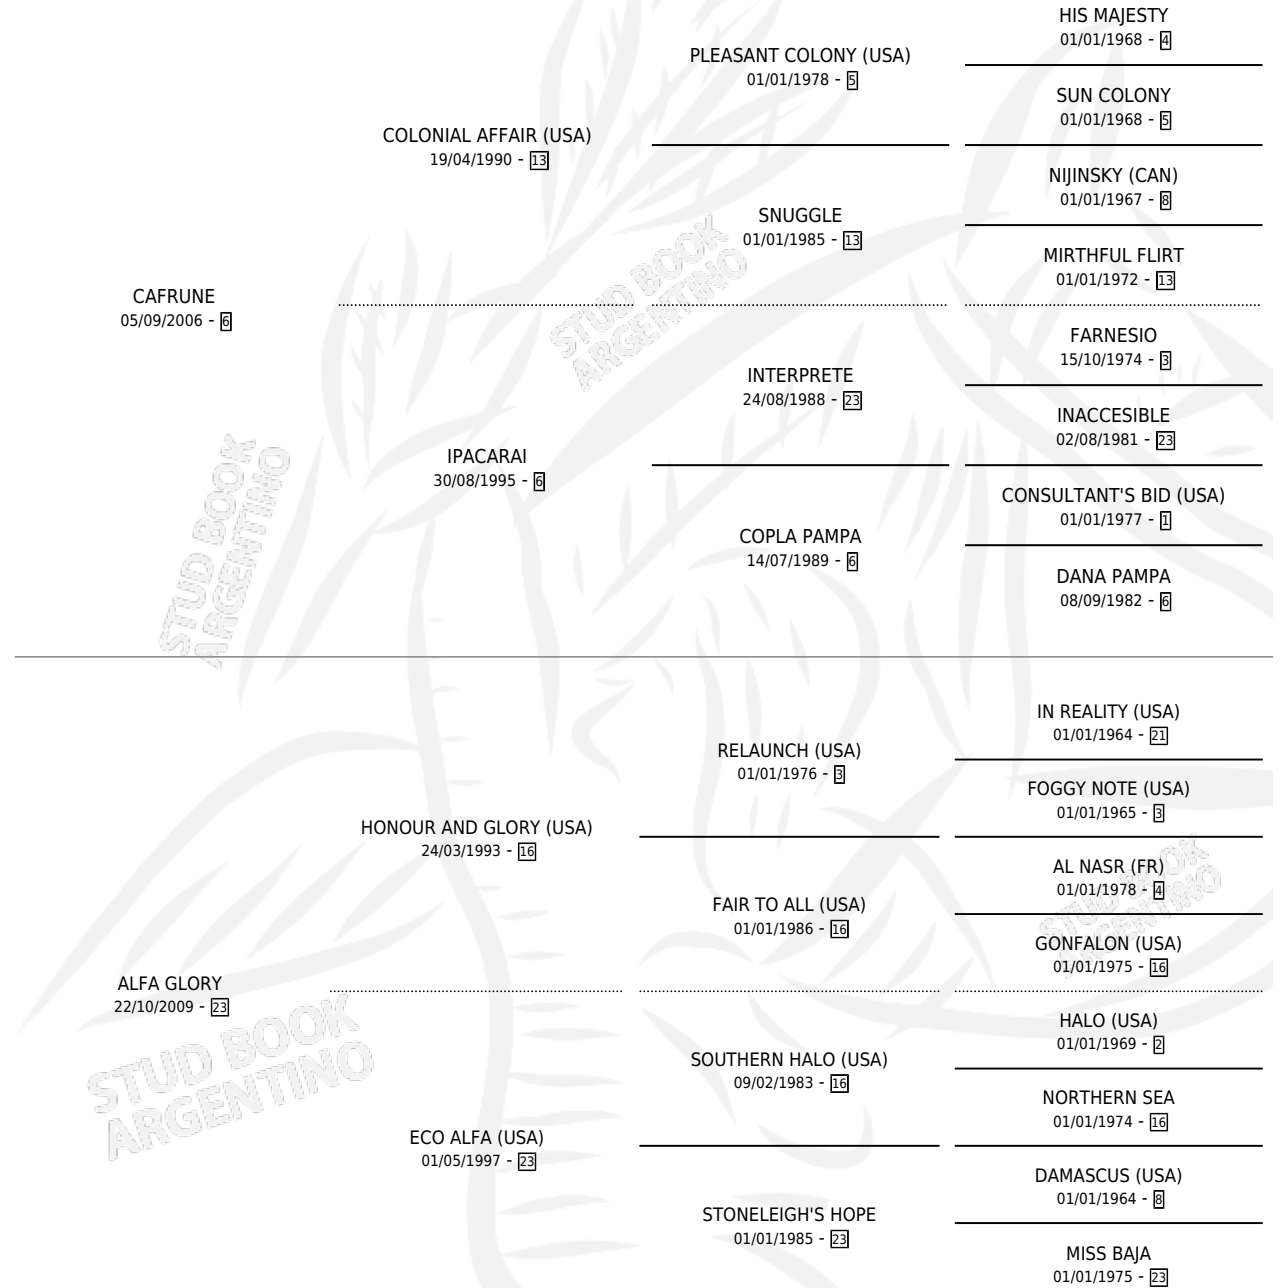

BETA GLORY

por **CAFRUNE** y **ALFA GLORY** por **HONOUR AND GLORY**
(USA)

Argentina · Hembra · Zaino · SP · 05/10/2015
Familia 23-b · Volumen 42

ESTADO

TIPIFICACIÓN SANGUÍNEA	X
TIPIFICACIÓN POR ADN	✓
PASAPORTE	✓
IDENTIFICACIÓN POR MICROCHIP	✓
REPRODUCTOR	✓

Lugar de nacimiento: Don Teo

Criador: Don Teo

PEDIGREE

CAMPAÑA

Solo carreras oficiales de Argentina

POR EDAD

EDAD	CC	1°	2°	3°	4°	5°	NP	CLC	CLG	CLCG1	CLGG1	IMPORTE	GANANCIA / CC
2 AÑOS	3	0	0	0	0	0	3	0	0	0	0	\$0	\$0
3 AÑOS	8	1	3	0	0	2	2	0	0	0	0	\$214,300	\$26,788
4 AÑOS	1	1	0	0	0	0	0	0	0	0	0	\$84,000	\$84,000
TOTALES	12	2	3	0	0	2	5	0	0	0	0	\$298,300	\$24,858
%		16.7%	25.0%	0.0%	0.0%	16.7%	41.7%	0.0%	0.0%	0.0%	0.0%		