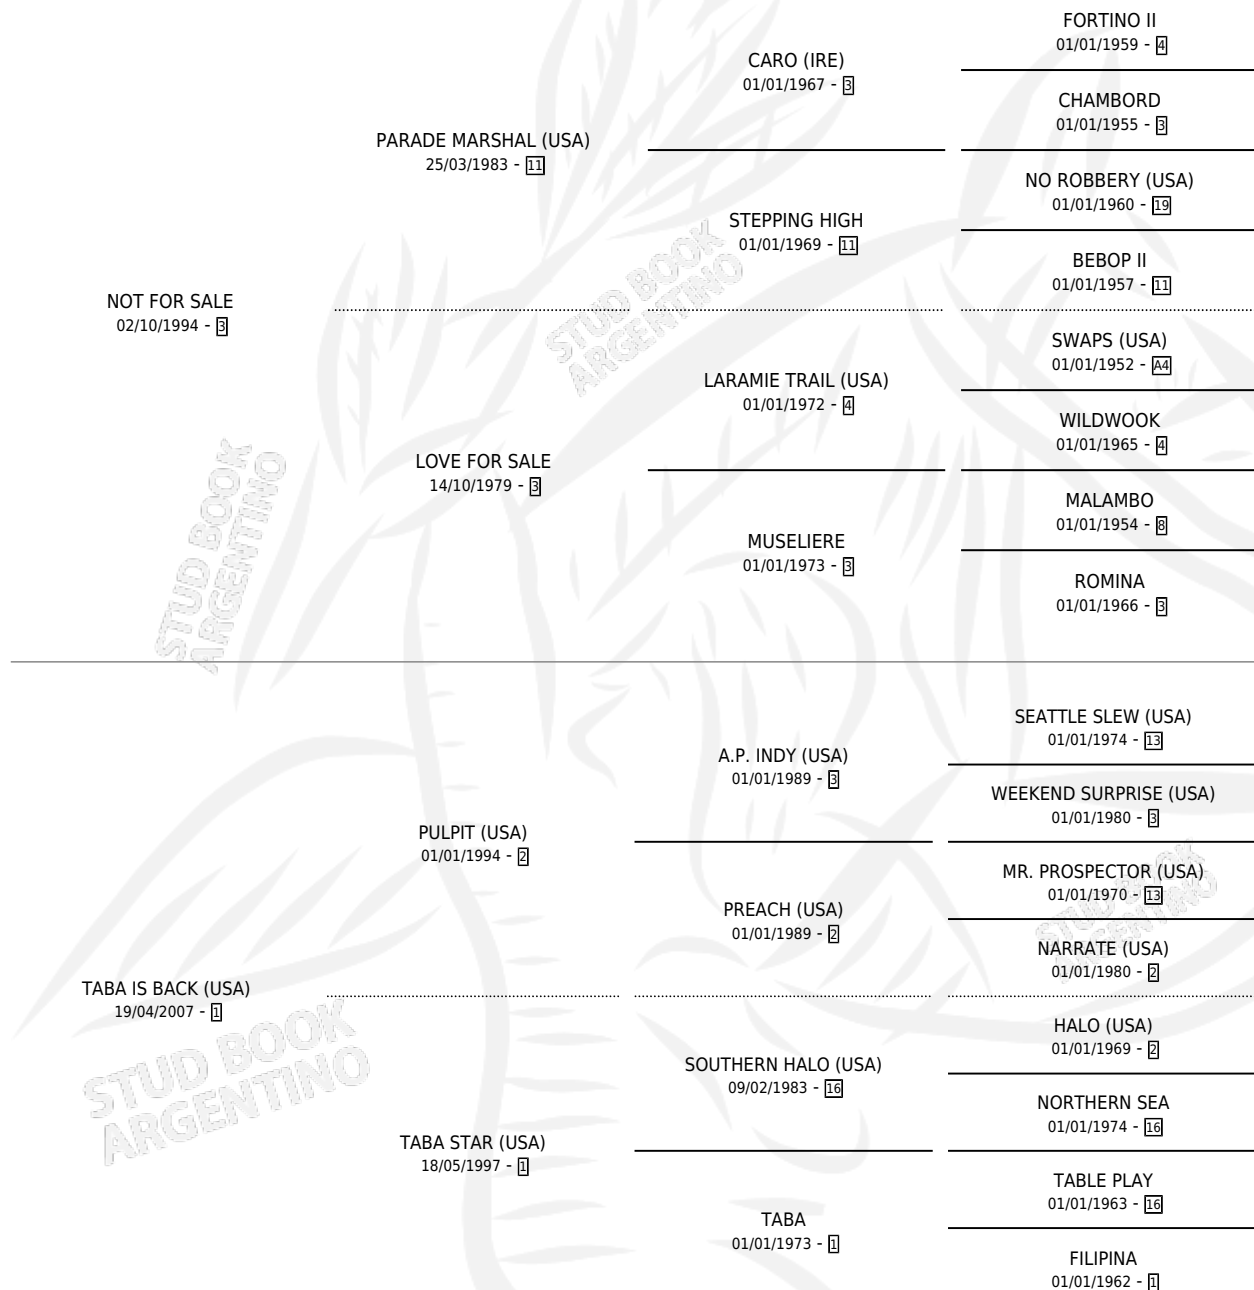

TIPEJO

por NOT FOR SALE y TABA IS BACK (USA) por PULPIT (USA)

Argentina · Macho · Zaino · SP · 26/09/2015
Familia 1-s · Volumen 42

ESTADO

TIPIFICACIÓN SANGUÍNEA	X
TIPIFICACIÓN POR ADN	✓
PASAPORTE	✓
IDENTIFICACIÓN POR MICROCHIP	✓
REPRODUCTOR	X

Lugar de nacimiento: La Pasion
Criador: La Pasion

PEDIGREE