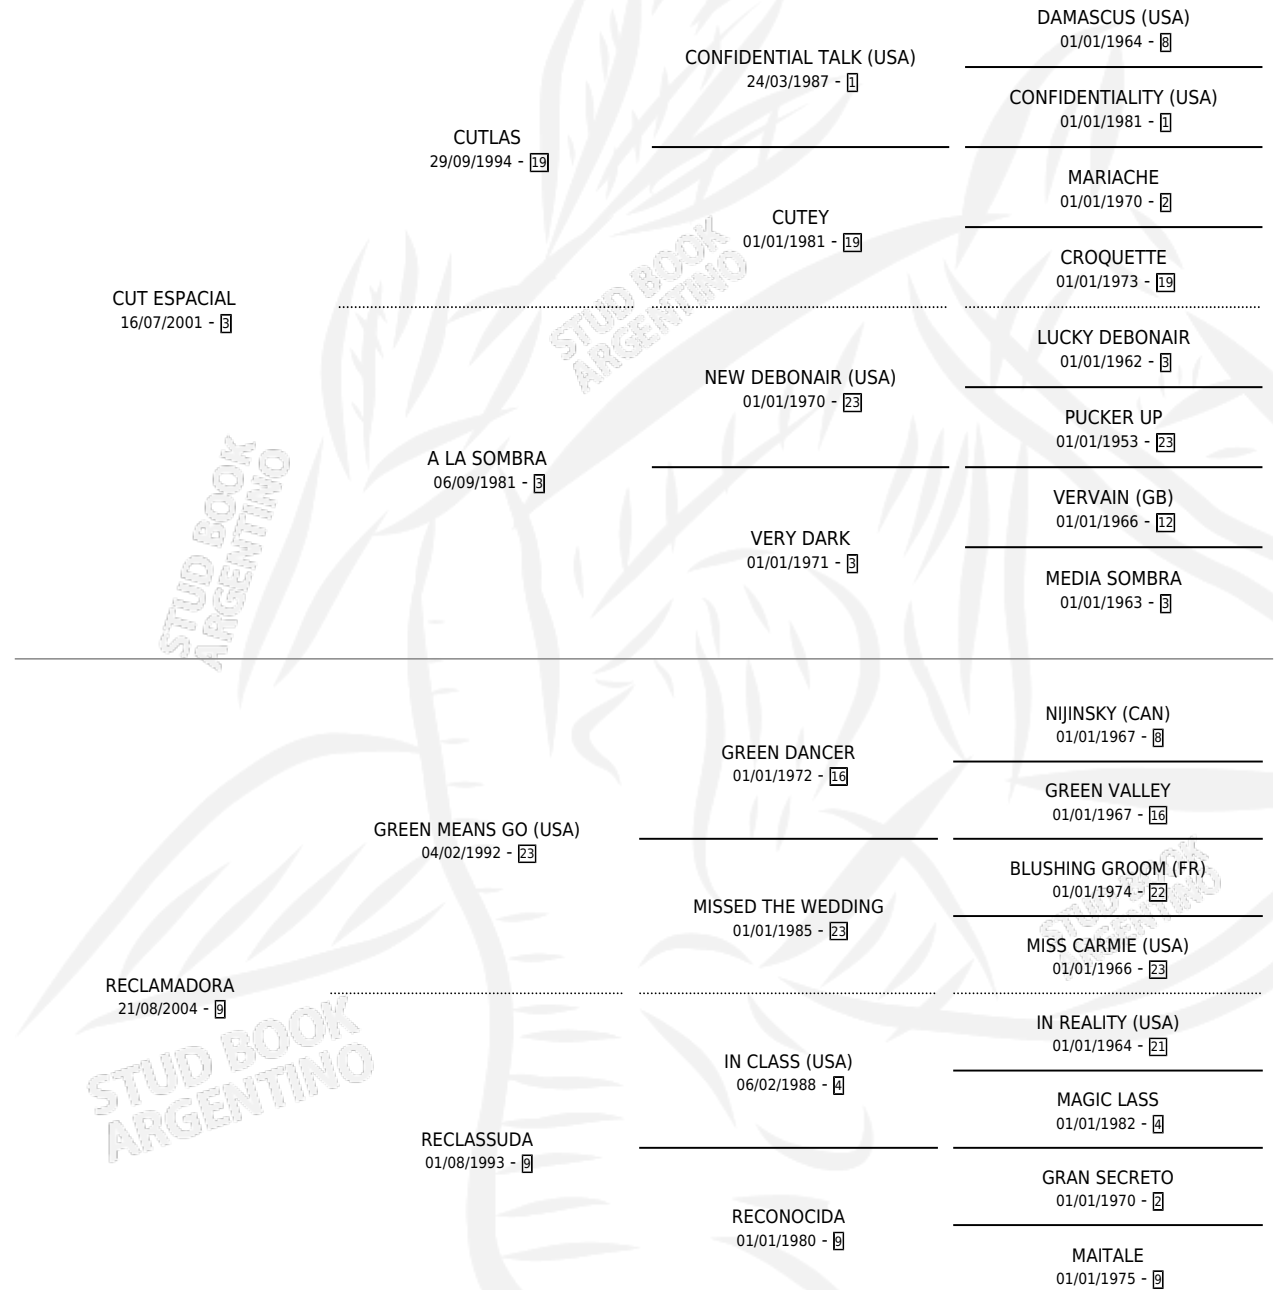

LA CHUCARA

por CUT ESPACIAL y RECLAMADORA por GREEN MEANS GO (USA)

Argentina · Hembra · Alazan · SP · 28/10/2015
Familia 9-g · Volumen 42

ESTADO

TIPIFICACIÓN SANGUÍNEA	X
TIPIFICACIÓN POR ADN	X
PASAPORTE	X
IDENTIFICACIÓN POR MICROCHIP	X
REPRODUCTOR	X

Lugar de nacimiento: Encuentro Esperado

Criador: Encuentro Esperado

PEDIGREE

LA CHUCARA

Datos oficiales del Stud Book Argentino

Documento generado el 07/05/2026

studbook.org.ar