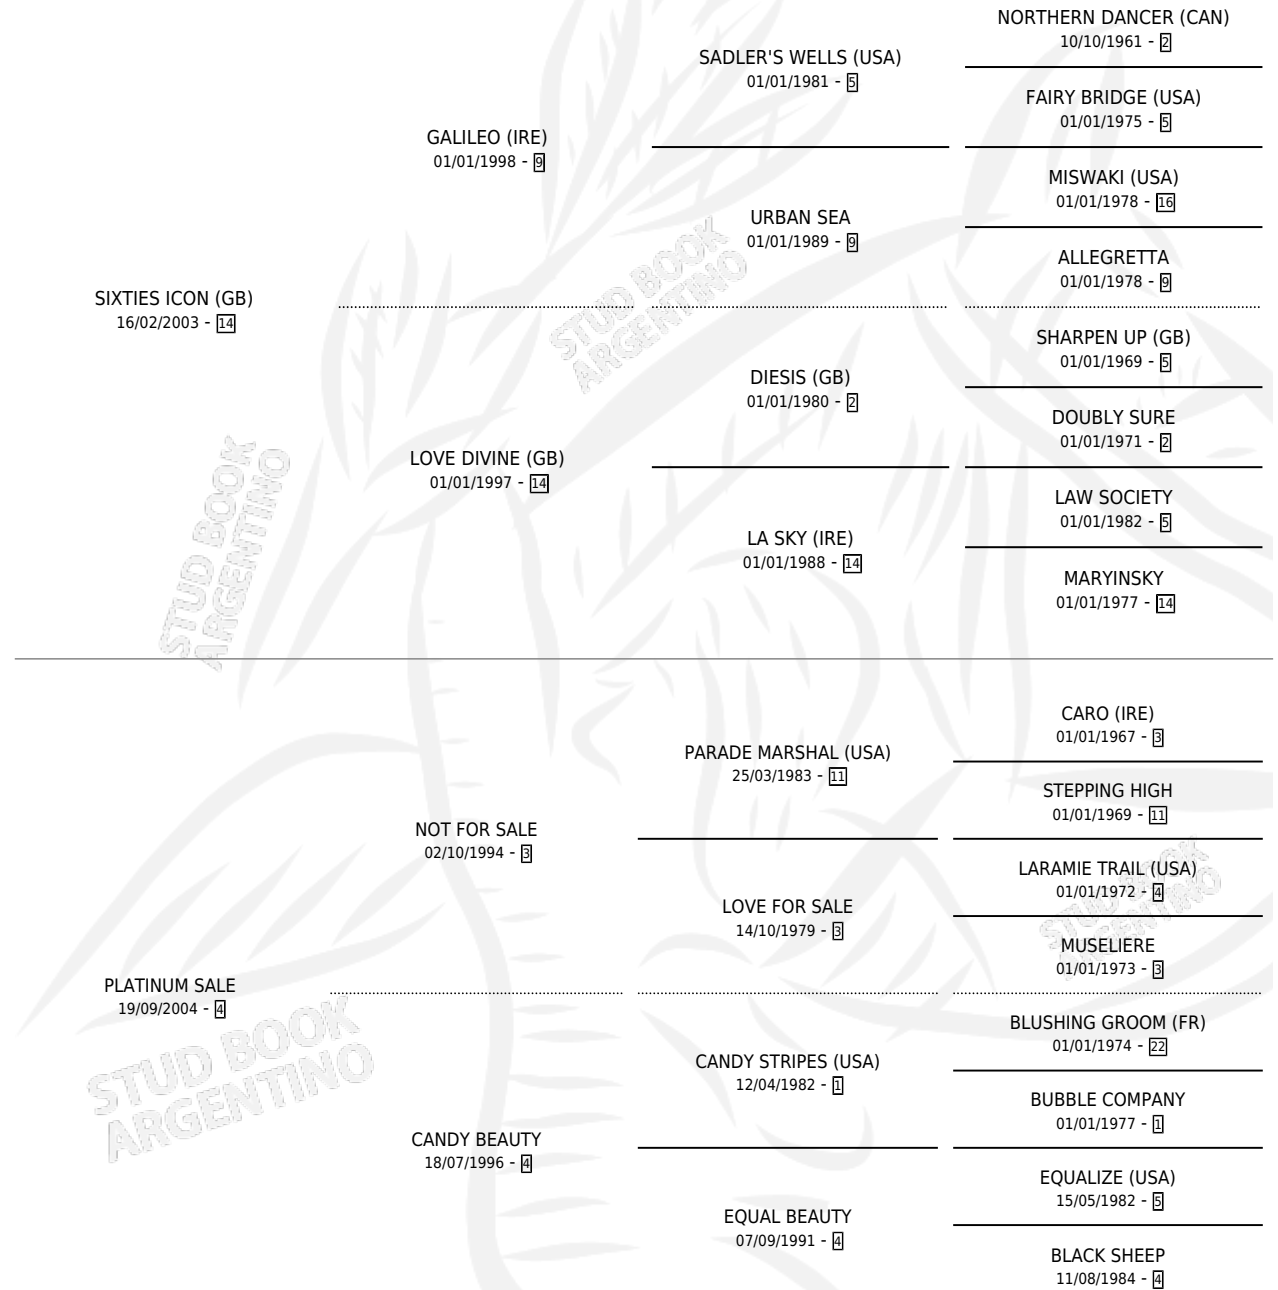

PIZZA LADY

por **SIXTIES ICON (GB)** y **PLATINUM SALE** por **NOT FOR SALE**

Argentina · Hembra · Tordillo · SP · 10/10/2015
Familia 4-f · Volumen 42

ESTADO

TIPIFICACIÓN SANGUÍNEA	X
TIPIFICACIÓN POR ADN	✓
PASAPORTE	✓
IDENTIFICACIÓN POR MICROCHIP	✓
REPRODUCTOR	✓

Lugar de nacimiento: La Pasion
Criador: La Pasion

~

HIJOS

	MACHOS	HEMBRAS
3 NACIERON	1	2
1 CORRIERON	0	1

SIN ACTUACIONES

PEDIGREE