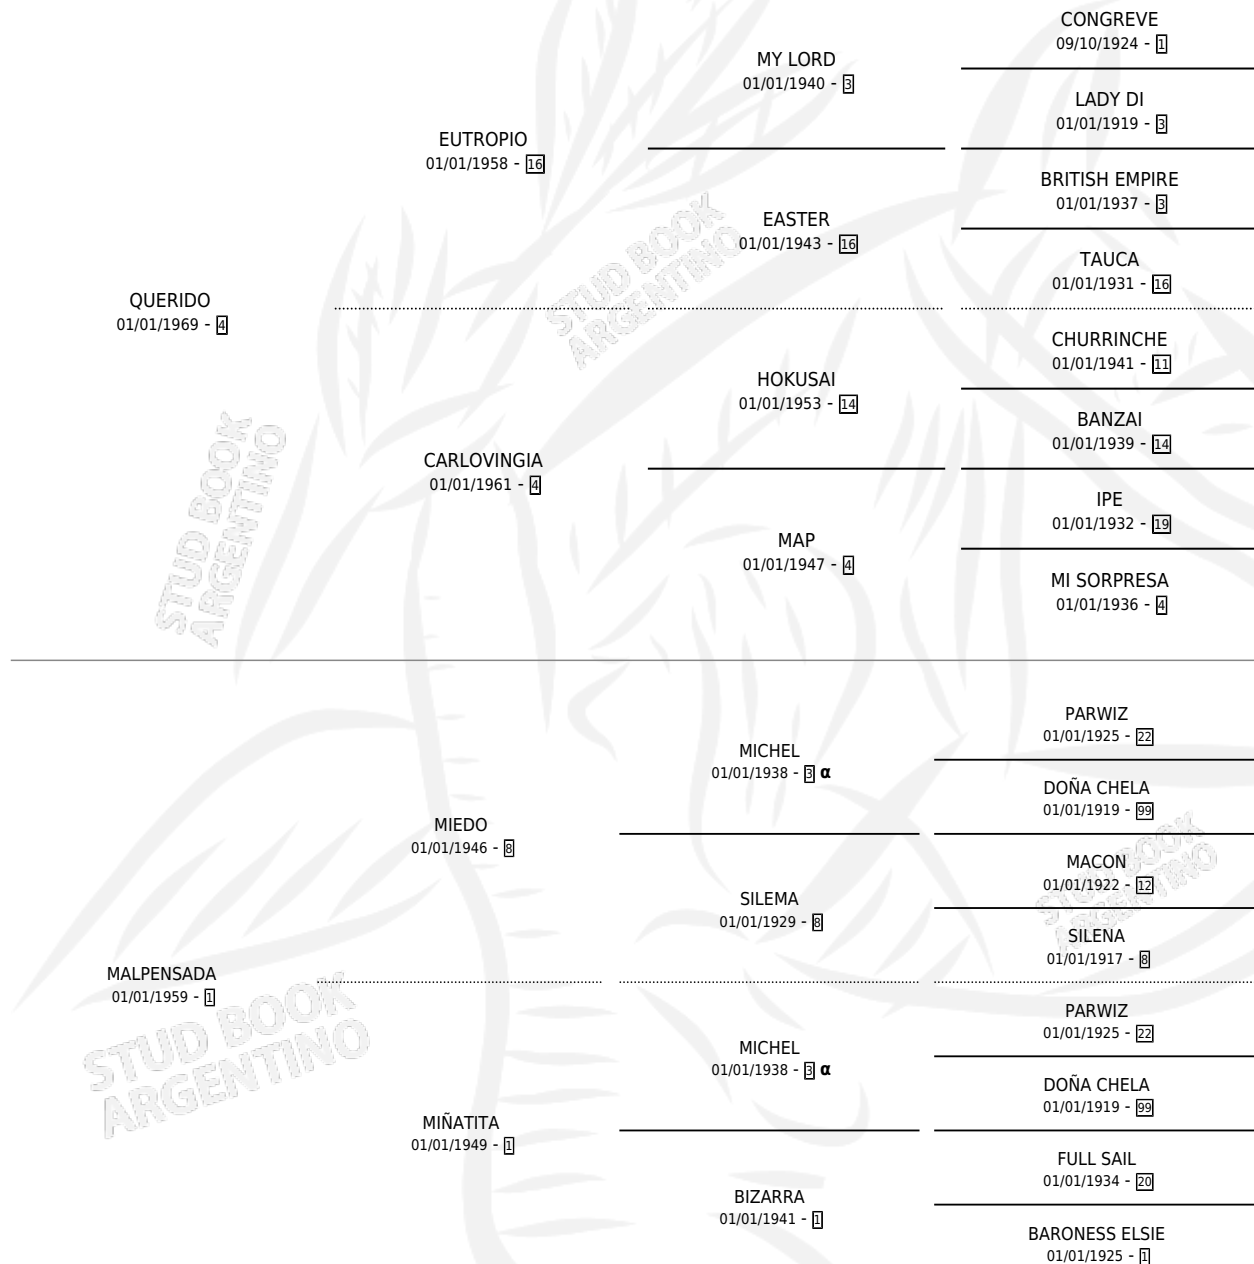

MAL LLEVADA

por QUERIDO y MALPENSADA por MIEDO

Argentina · Hembra · Tordillo · SP · 15/11/1976
Familia 1-w · Volumen 29

ESTADO

TIPIFICACIÓN SANGUÍNEA	X
TIPIFICACIÓN POR ADN	X
PASAPORTE	X
IDENTIFICACIÓN POR MICROCHIP	X
REPRODUCTOR	✓

Lugar de nacimiento: Campo particular

Criador: Villa Carlos Pedro y Andrade Teresa Rosa

~

HIJOS

	MACHOS	HEMBRAS
7 NACIERON	2	5
4 CORRIERON	1	3
1 GANARON	0	1
0 GANADORES CL	0 GANADORES GR	0 GANADORES G1

PEDIGREE

INBREEDING : α

S

cimientos 7 / Efectividad 63.64%

PADRILLO	PRODUCTO	CRIADOR	1ER SERVICIO	ÚLTIMO SERVICIO
BANNER BOB (USA)	QUERIDO BOB (M TZ, 17/10/1993) •MURIÓ EL 28/10/1993•	DON TEO	04/11/1992	04/11/1992
GIVER JACK	∅		11/09/1992	11/09/1992
HIS HONOR (USA)	∅		26/11/1991	26/11/1991
HIS HONOR (USA)	BIG HONOR (M T, 15/11/1991)	DON TEO	28/11/1990	28/11/1990
HIS HONOR (USA)	MAD HONOR (H T, 03/11/1990) •MURIÓ EL 08/09/1997•	DON TEO	27/11/1989	27/11/1989
RIVERSIDE SAM (USA)	ARABIAN RIVER (H A, 17/11/1989)	DON TEO	17/09/1988	03/12/1988
GREEK WATERS (USA)	WATER FURY (H T, 10/09/1988)	DON TEO	20/09/1987	28/09/1987
GREEK WATERS (USA)	WATER EAGLE (H A, 12/09/1987)	DON TEO	21/08/1986	17/09/1986
BALL FIGHTER	∅		18/09/1985	28/09/1985
GREEK WATERS (USA)	SPEED WATERS (H T, 08/09/1985)	DON TEO		
NEGAPO	∅			

MAL LLEVADA

Datos oficiales del Stud Book Argentino

Documento generado el 27/04/2026