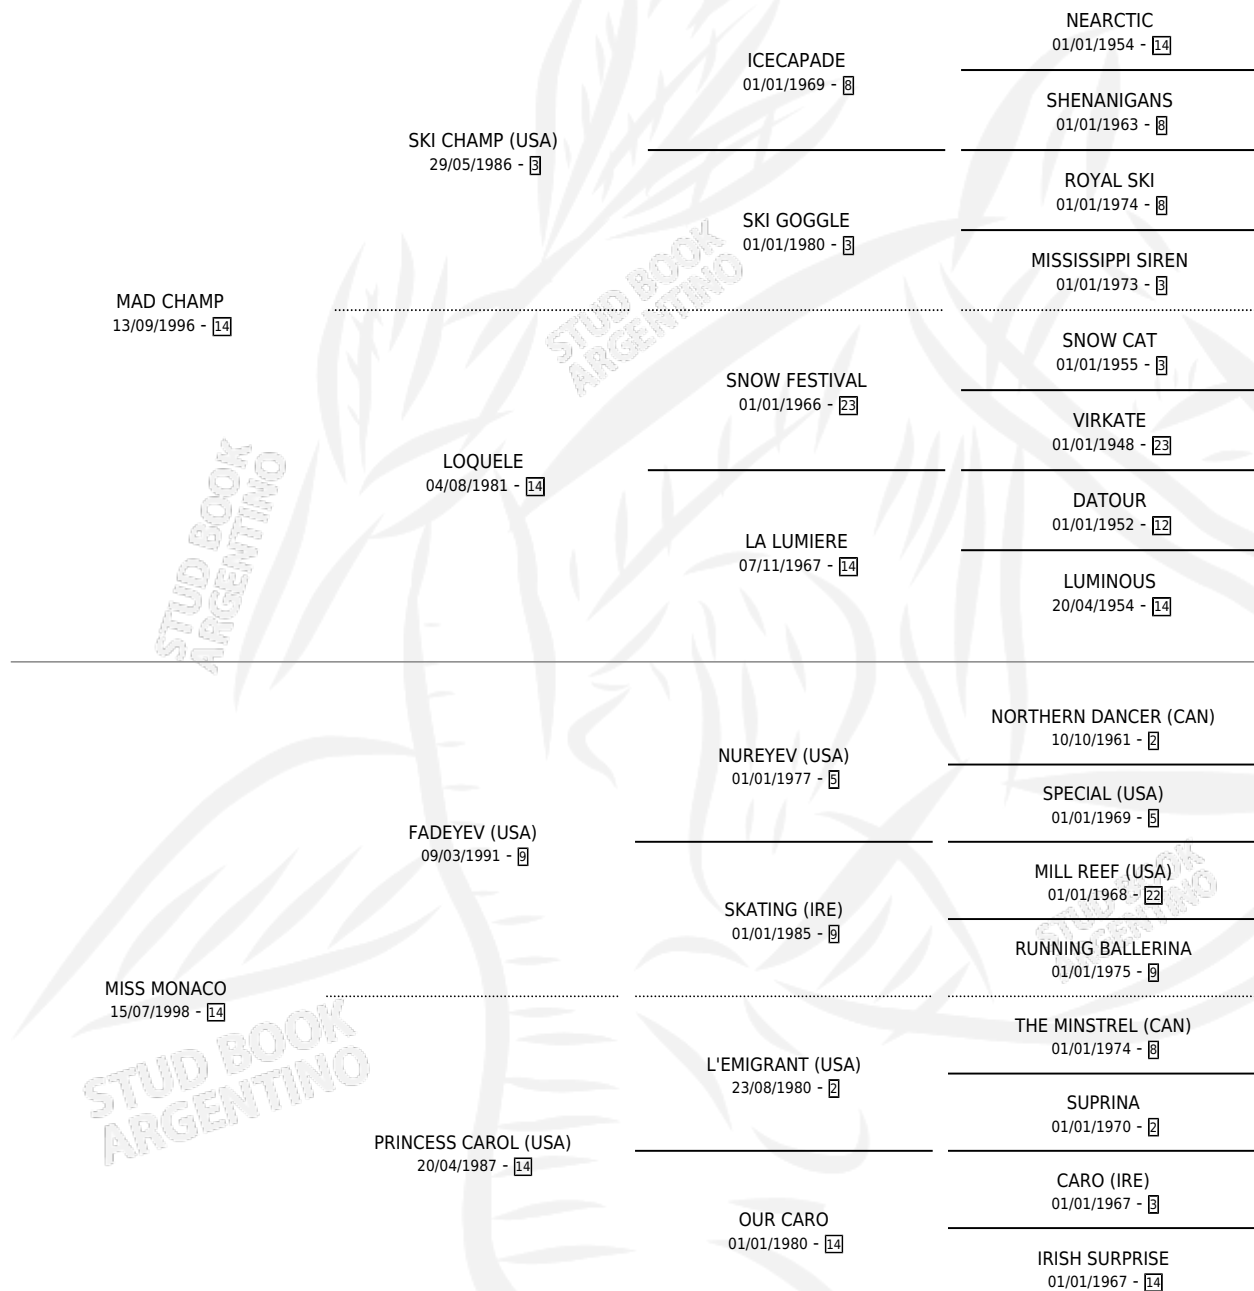

PETIT CHAMPION

por MAD CHAMP y MISS MONACO por FADEYEV (USA)

Argentina · Hembra · Tordillo · SP · 18/10/2015
Familia 14-f · Volumen 42

ESTADO

| | |
|------------------------------|---|
| TIPIFICACIÓN SANGUÍNEA | X |
| TIPIFICACIÓN POR ADN | ✓ |
| PASAPORTE | ✓ |
| IDENTIFICACIÓN POR MICROCHIP | ✓ |
| REPRODUCTOR | X |

Lugar de nacimiento: Soy Pepe

Criador: Tuozzo Srl

PEDIGREE

PETIT CHAMPION

Datos oficiales del Stud Book Argentino

Documento generado el 05/05/2026

studbook.org.ar