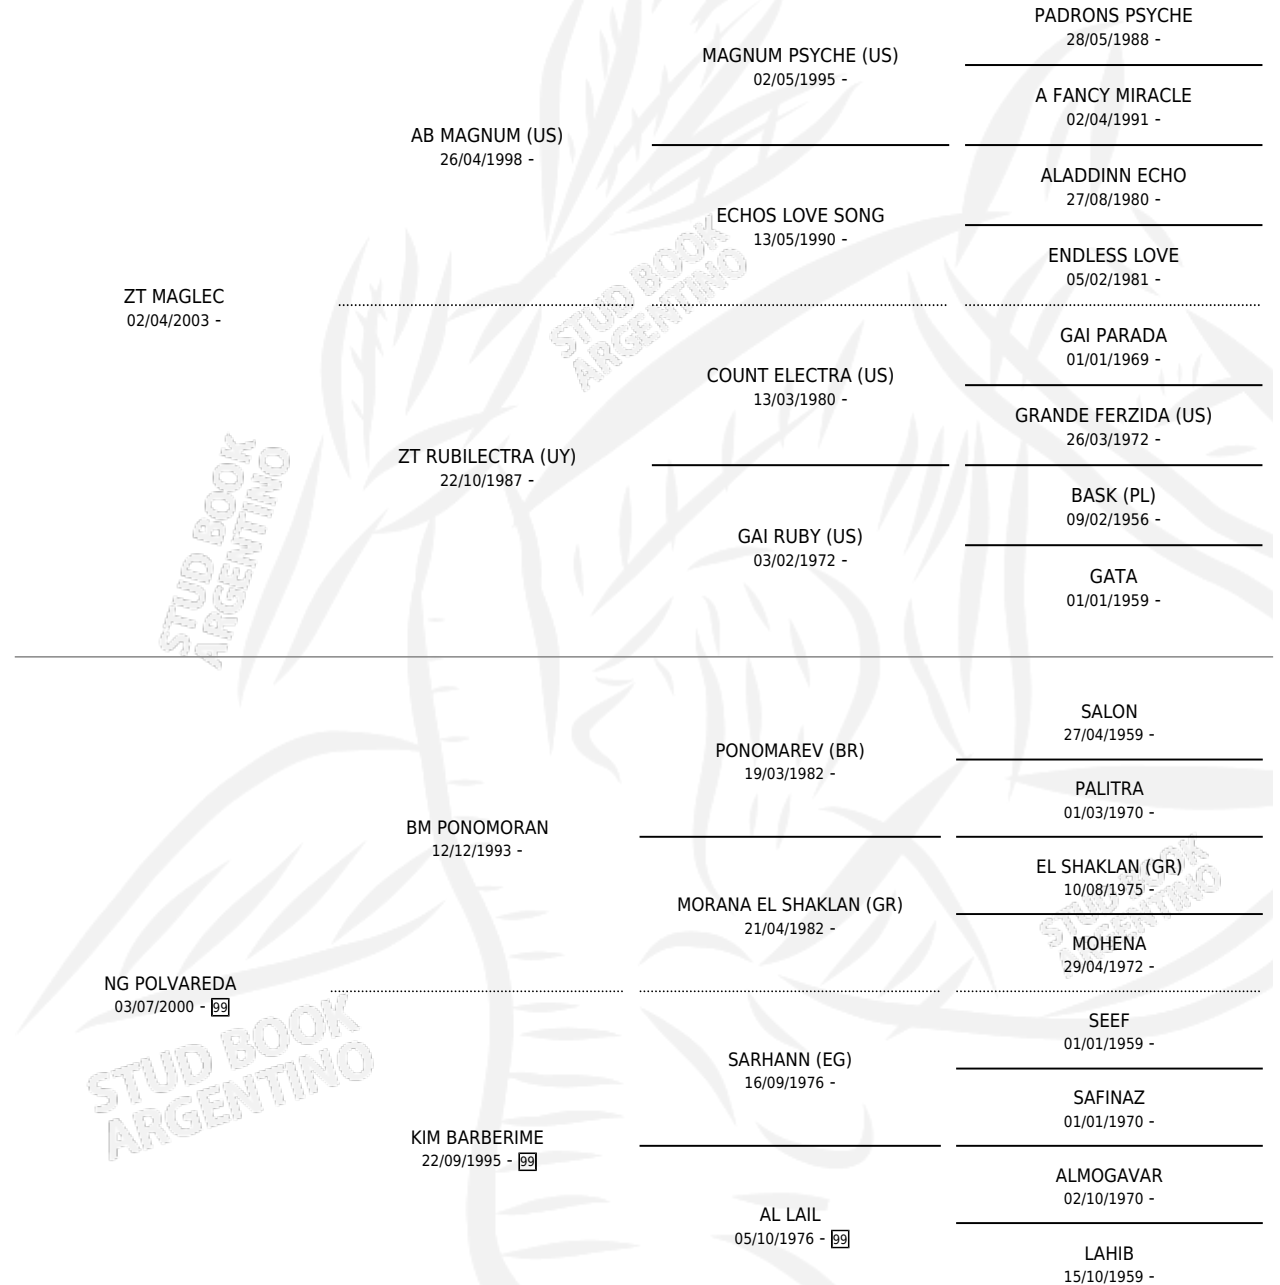

HLA PONIENTE

por ZT MAGLEC y NG POLVAREDA por BM PONOMORAN

Argentina · Macho · Zaino · AP · 04/11/2015
Familia 99 · Volumen 42

ESTADO

TIPIFICACIÓN SANGUÍNEA	X
TIPIFICACIÓN POR ADN	✓
PASAPORTE	✓
IDENTIFICACIÓN POR MICROCHIP	X
REPRODUCTOR	X

Lugar de nacimiento: Las Artes

Criador: Las Artes

PEDIGREE

HLA PONIENTE

Datos oficiales del Stud Book Argentino

Documento generado el 12/05/2026

studbook.org.ar