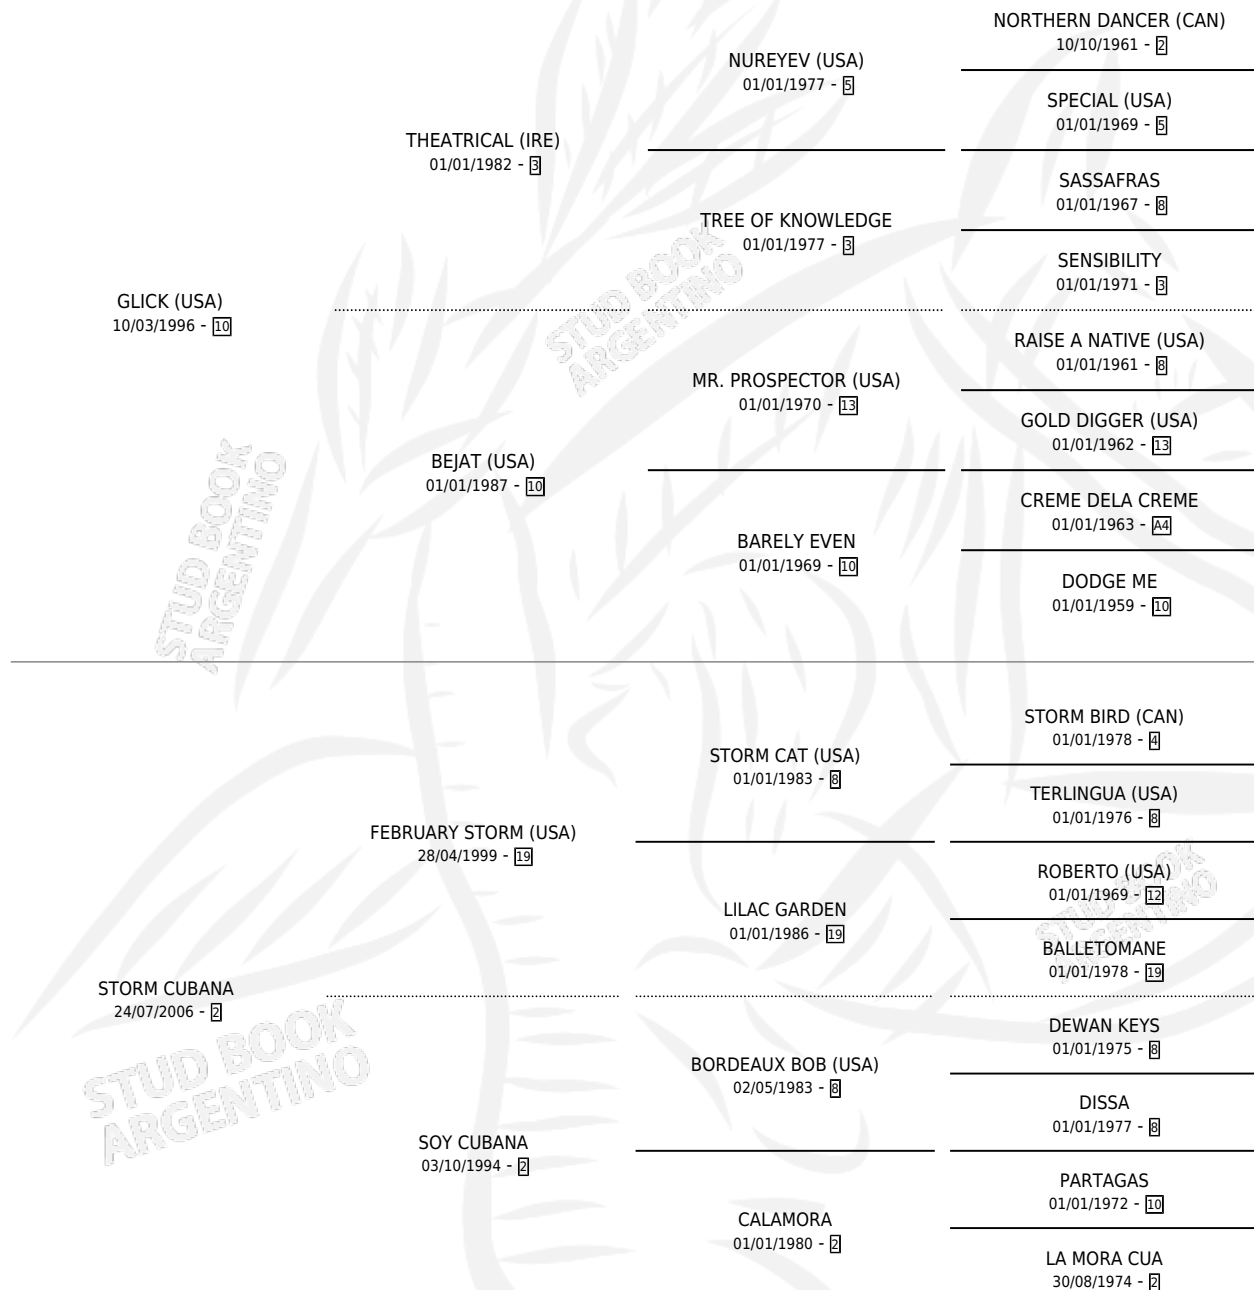

GLICK CUBANA

por GLICK (USA) y STORM CUBANA por FEBRUARY STORM (USA)

Argentina · Hembra · Zaino · SP · 14/10/2015
Familia 2-f · Volumen 42

ESTADO

TIPIFICACIÓN SANGUÍNEA	X
TIPIFICACIÓN POR ADN	X
PASAPORTE	X
IDENTIFICACIÓN POR MICROCHIP	X
REPRODUCTOR	X

Lugar de nacimiento: Dilu
Criador: Dilu

PEDIGREE

GLICK CUBANA

Datos oficiales del Stud Book Argentino

Documento generado el 07/05/2026

studbook.org.ar