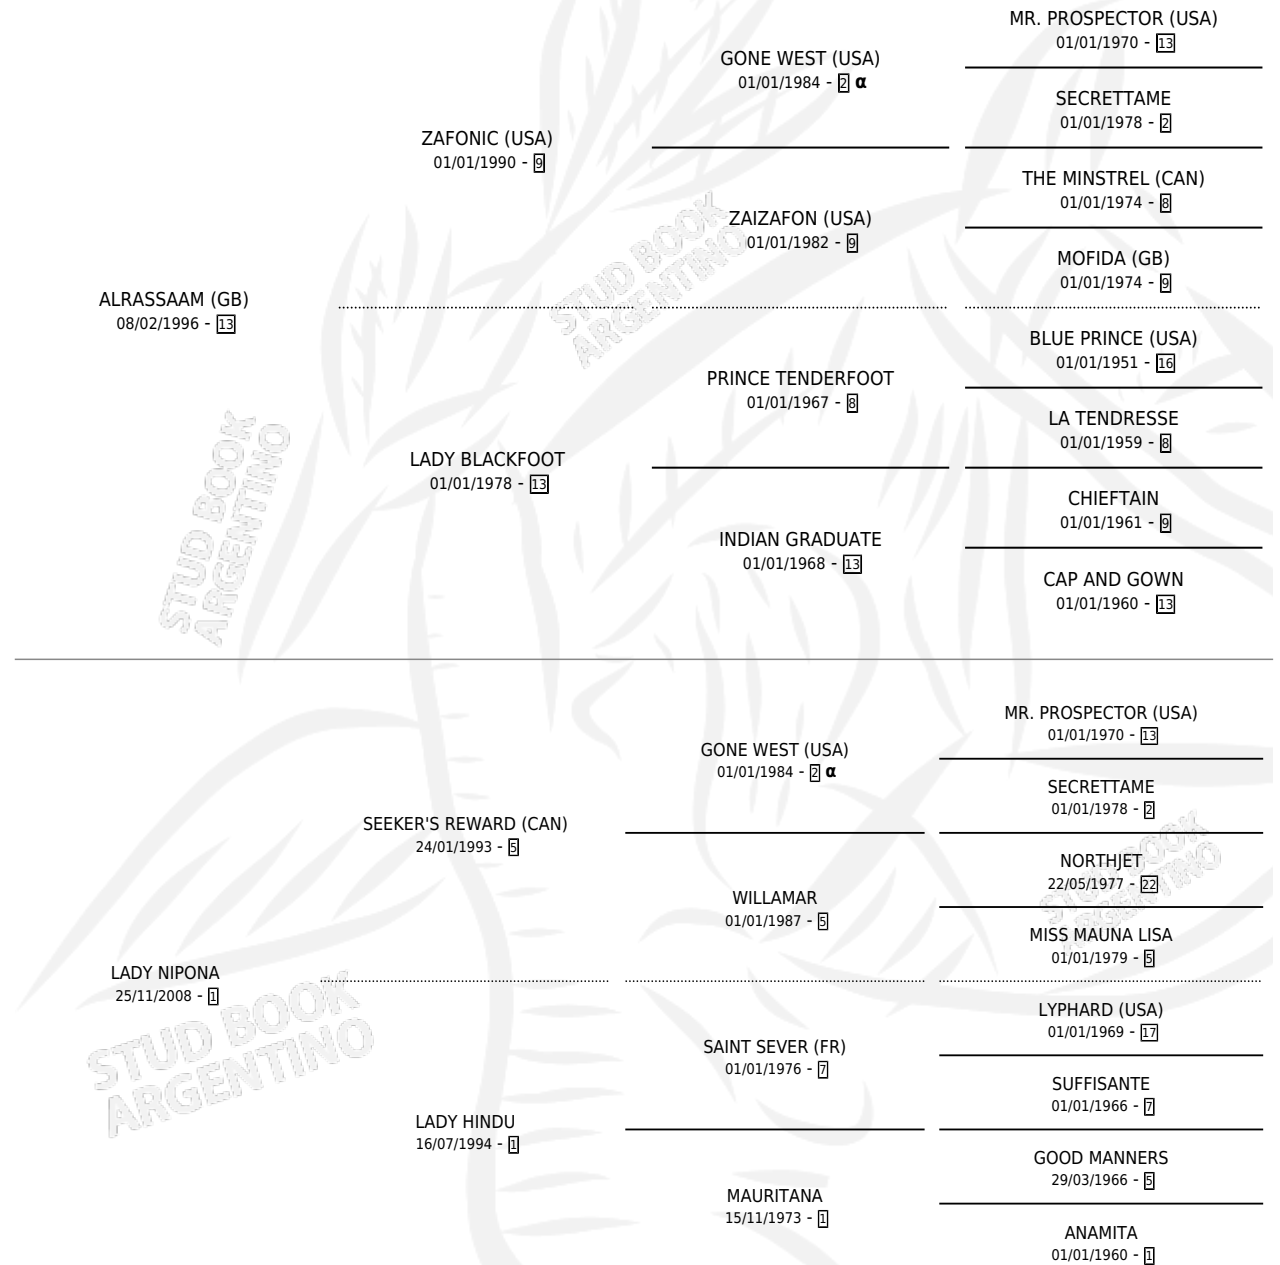

# CODI ARRASADOR

por **ALRASSAAM (GB)** y **LADY NIPONA** por **SEEKER'S REWARD (CAN)**

Argentina · Macho · Alazan · SP · 21/10/2015  
Familia 1-e · Volumen 42

## ESTADO

TIPIFICACIÓN SANGUÍNEA	X
TIPIFICACIÓN POR ADN	✓
PASAPORTE	✓
IDENTIFICACIÓN POR MICROCHIP	✓
REPRODUCTOR	X

**Lugar de nacimiento:** Saint Francis  
**Criador:** Codiciado

## PEDIGREE

INBREEDING : α