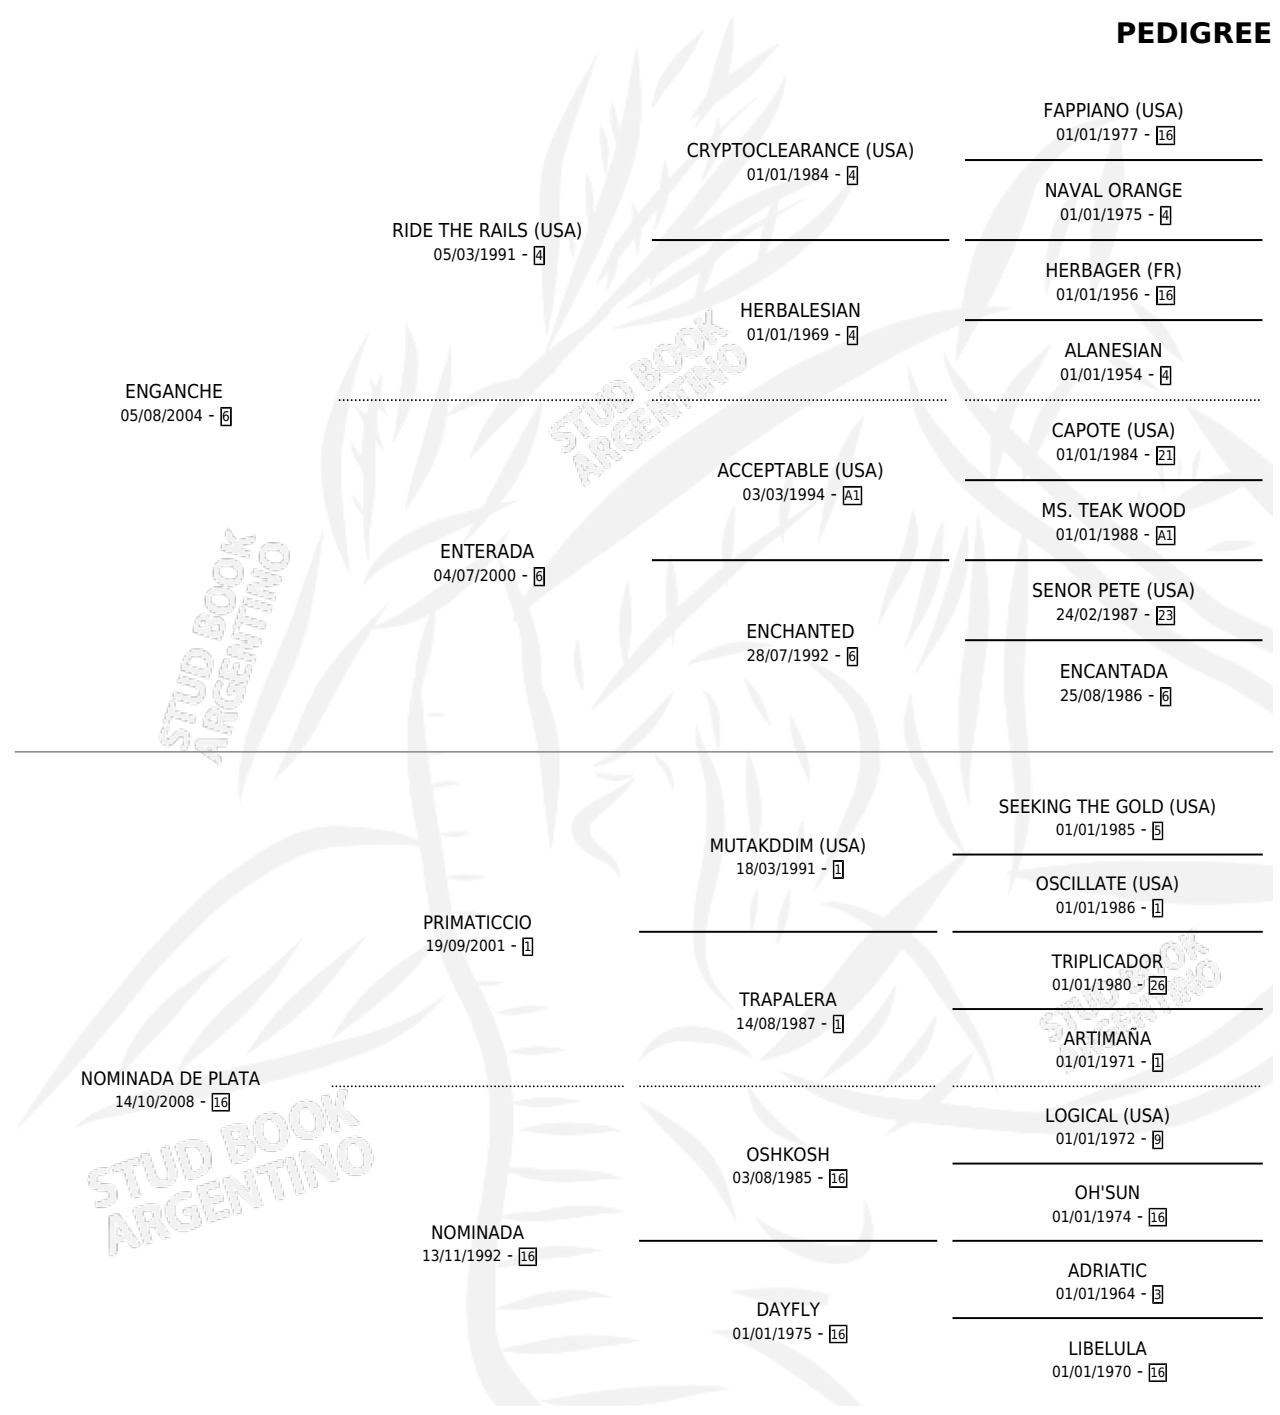

OFRENDADA KOSH

por **ENGANCHE** y **NOMINADA DE PLATA** por **PRIMATICCIO**

Argentina · Hembra · Alazan · SP · 18/10/2014
Familia 16-h · Volumen 42

ESTADO

| | |
|------------------------------|---|
| TIPIFICACIÓN SANGUÍNEA | X |
| TIPIFICACIÓN POR ADN | ✓ |
| PASAPORTE | X |
| IDENTIFICACIÓN POR MICROCHIP | ✓ |
| REPRODUCTOR | X |

Lugar de nacimiento: Catedral

Criador: Sin dato

PEDIGREE

OFRENDADA KOSH

Datos oficiales del Stud Book Argentino

Documento generado el 10/05/2026

studbook.org.ar