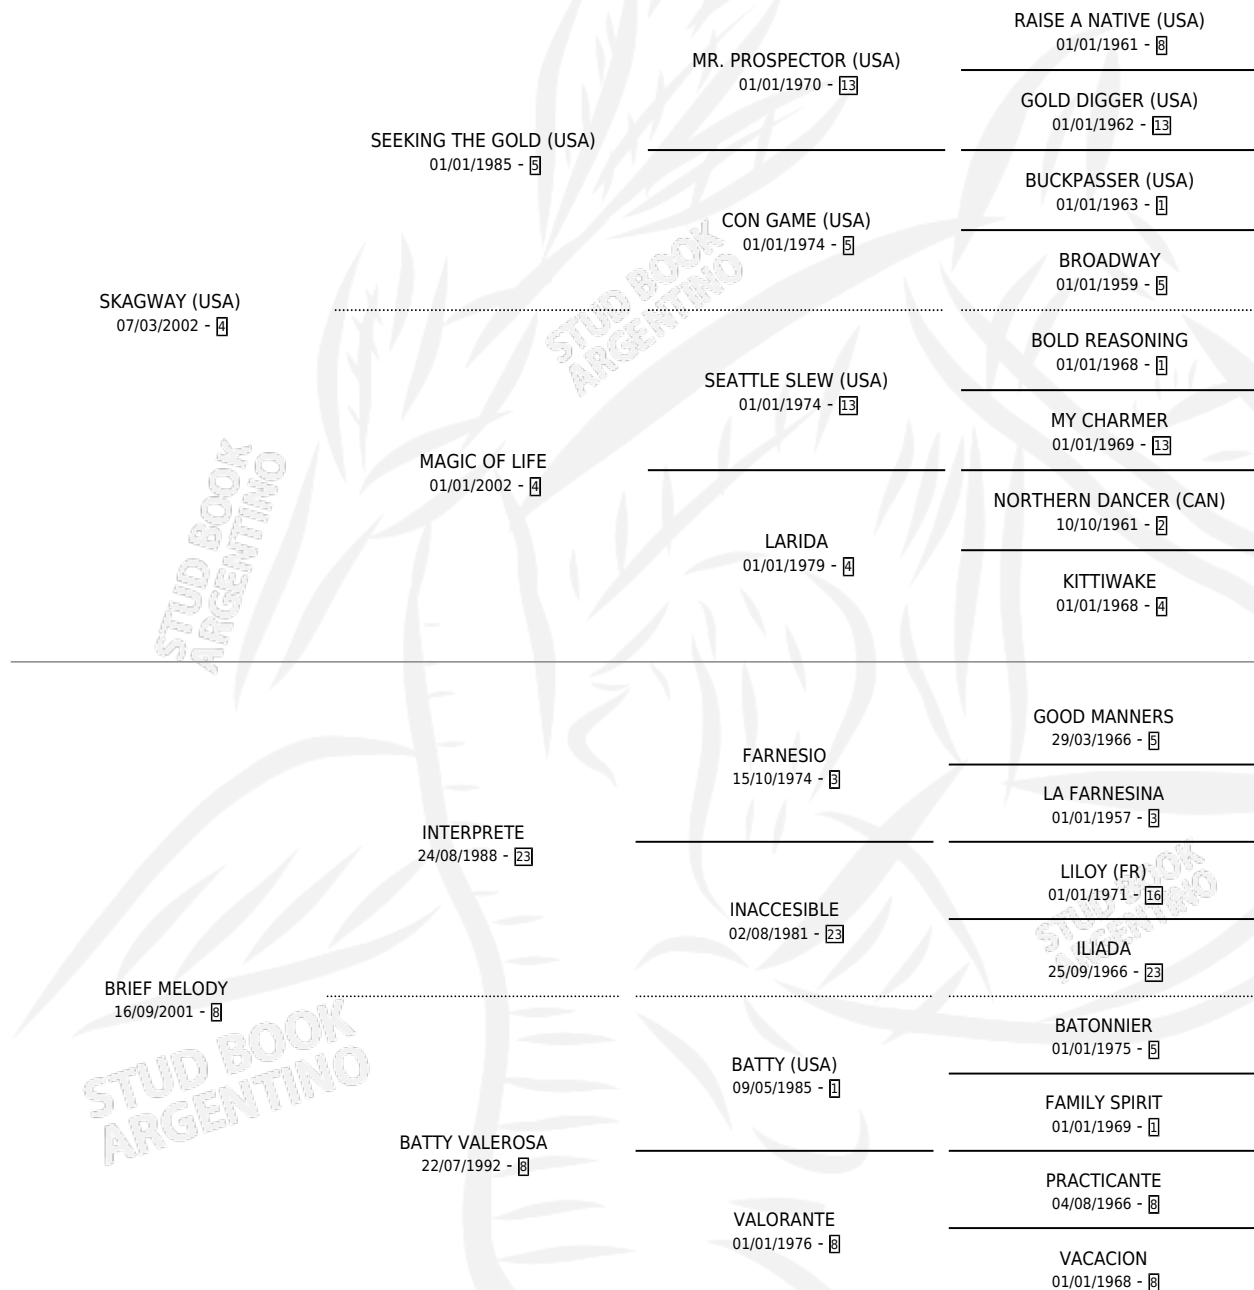

INTERPRET SKY

por SKAGWAY (USA) y BRIEF MELODY por INTERPRETE

Argentina · Macho · Zaino · SP · 16/10/2015
Familia 8-j · Volumen 42

ESTADO

TIPIFICACIÓN SANGUÍNEA	X
TIPIFICACIÓN POR ADN	✓
PASAPORTE	✓
IDENTIFICACIÓN POR MICROCHIP	✓
REPRODUCTOR	X

Lugar de nacimiento: Los Prados

Criador: Los Prados

PEDIGREE

CAMPAÑA

Solo carreras oficiales de Argentina

POR EDAD

EDAD	CC	1°	2°	3°	4°	5°	NP	CLC	CLG	CLCG1	CLGG1	IMPORTE	GANANCIA / CC
3 AÑOS	2	0	0	0	0	0	2	0	0	0	0	\$0	\$0
TOTALES	2	0	0	0	0	0	2	0	0	0	0	\$0	\$0
%		0.0%	0.0%	0.0%	0.0%	0.0%	100%	0.0%	0.0%	0.0%	0.0%		