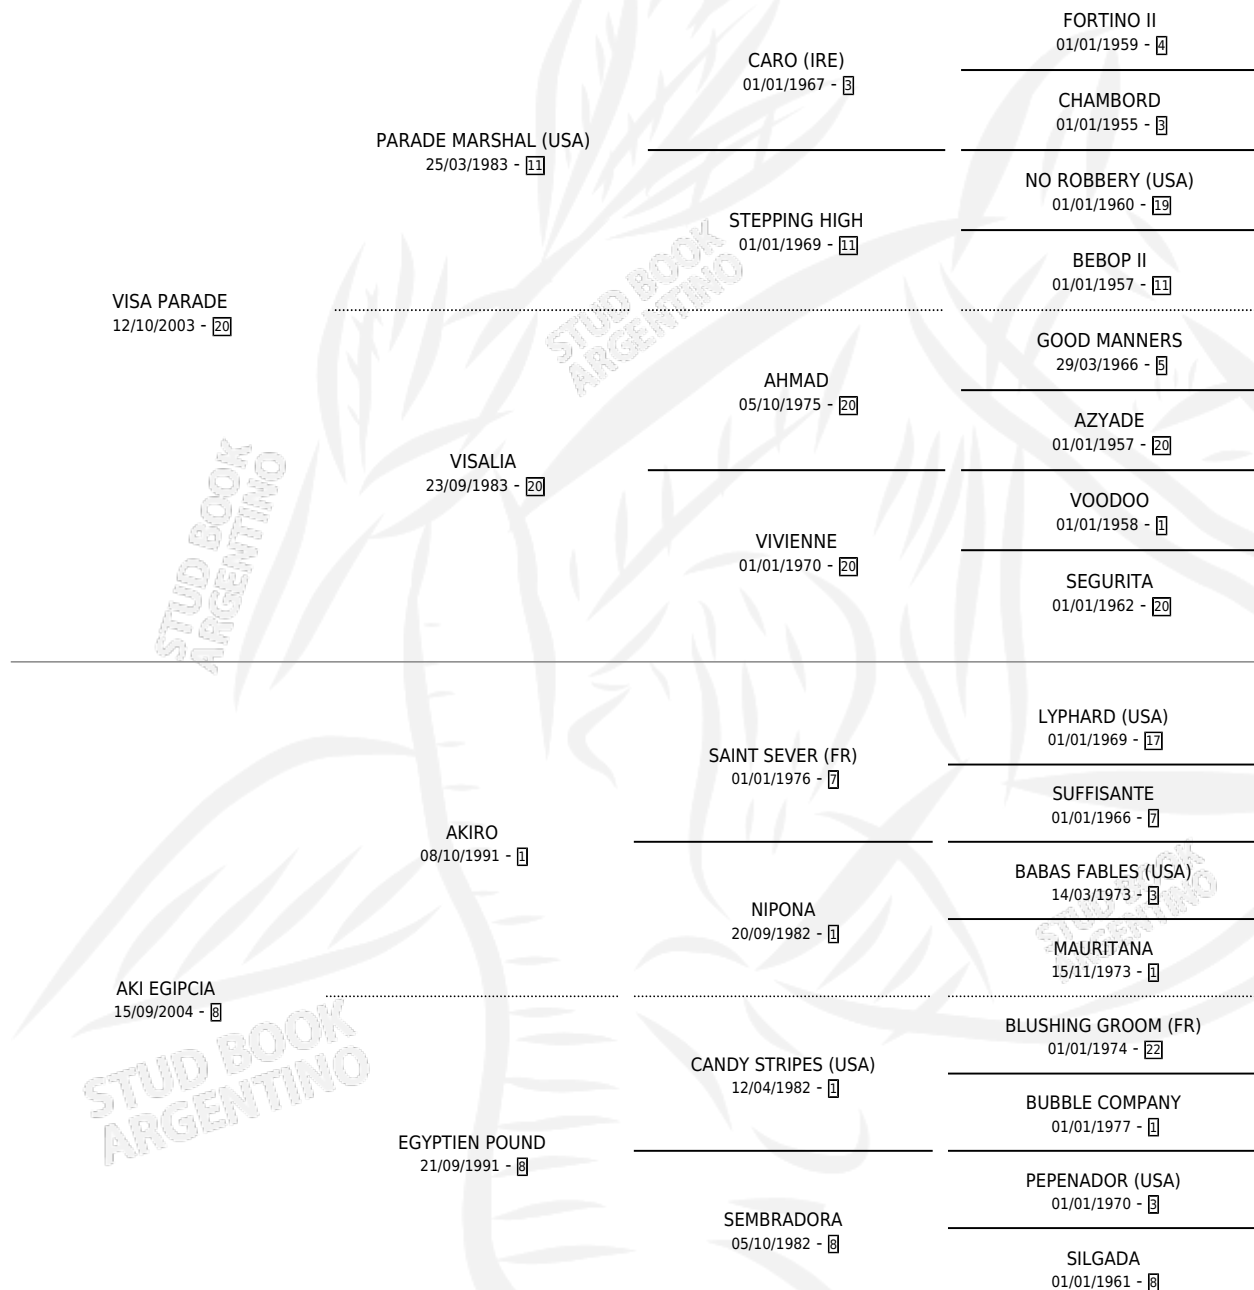

VISA EGIPCIA

por VISA PARADE y AKI EGIPCIA por AKIRO

Argentina · Hembra · Zaino · SP · 01/11/2015
Familia 8-j · Volumen 42

ESTADO

TIPIFICACIÓN SANGUÍNEA	X
TIPIFICACIÓN POR ADN	X
PASAPORTE	X
IDENTIFICACIÓN POR MICROCHIP	X
REPRODUCTOR	X

Lugar de nacimiento: Jomar

Criador: Jomar

PEDIGREE

VISA EGIPCIA

Datos oficiales del Stud Book Argentino

Documento generado el 11/05/2026

studbook.org.ar