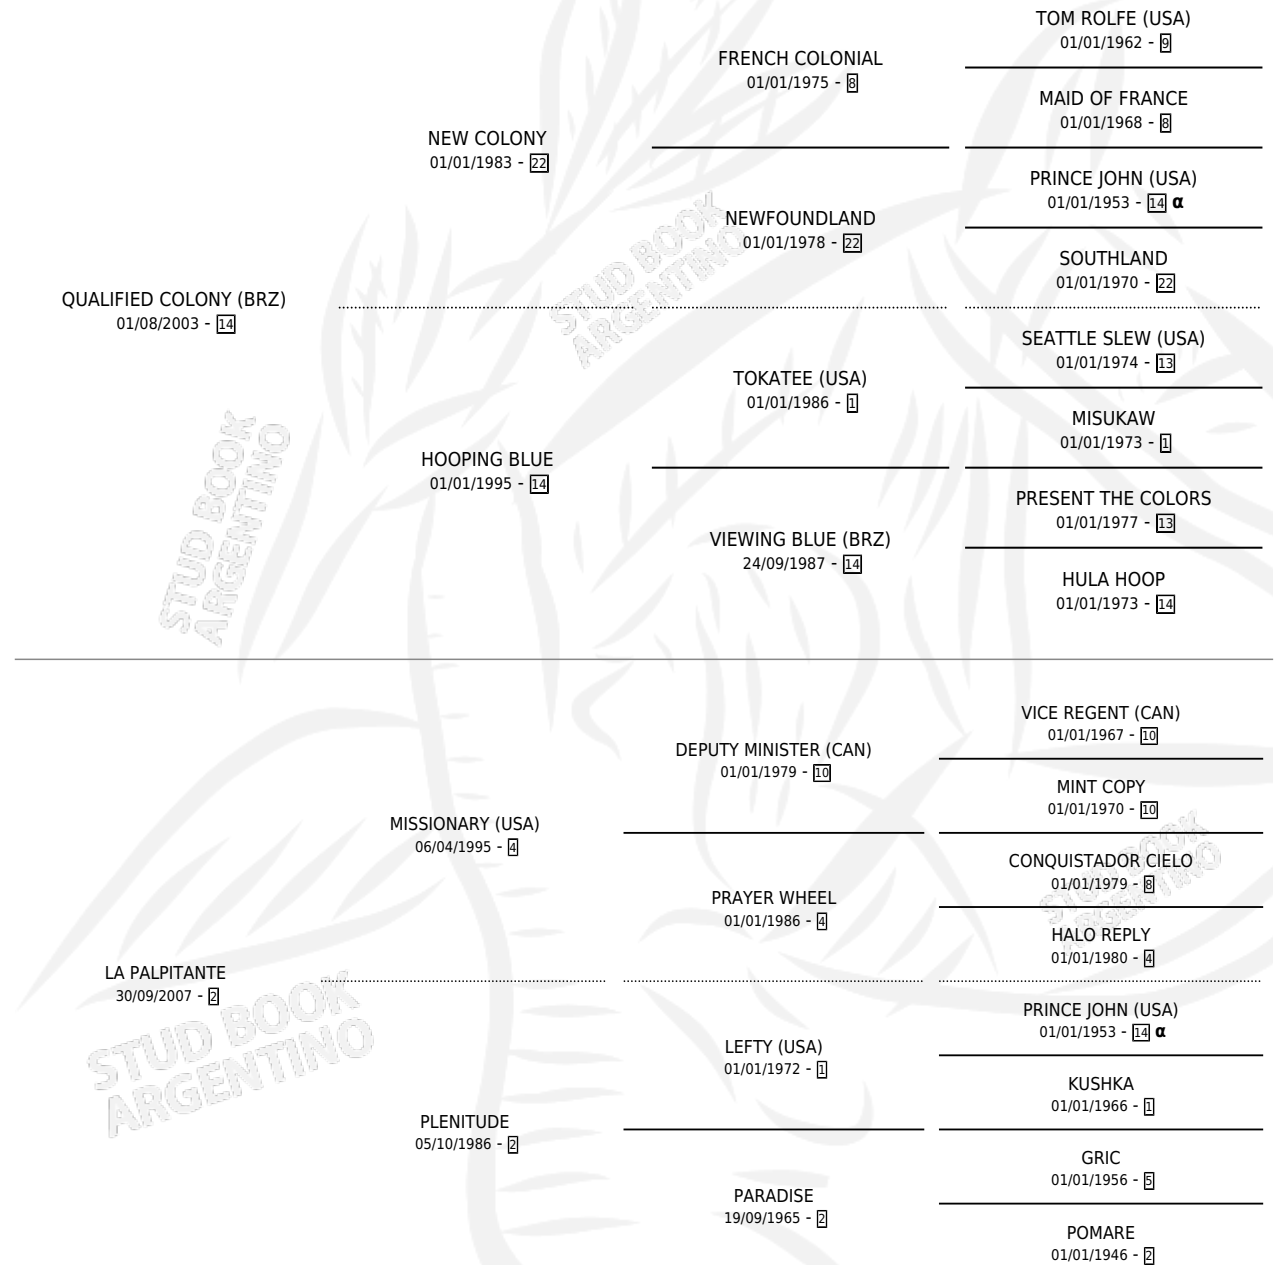

# DIOSA DE BRASIL

por QUALIFIED COLONY (BRZ) y LA PALPITANTE por MISSIONARY (USA)

Argentina · Hembra · Zaino Colorado · SP · 09/10/2015  
Familia 2-h · Volumen 42

## ESTADO

TIPIFICACIÓN SANGUÍNEA	X
TIPIFICACIÓN POR ADN	✓
PASAPORTE	✓
IDENTIFICACIÓN POR MICROCHIP	✓
REPRODUCTOR	X

**Lugar de nacimiento:** Facundo Y Federico  
**Criador:** Revora Luis Carlos

## PEDIGREE

INBREEDING : α