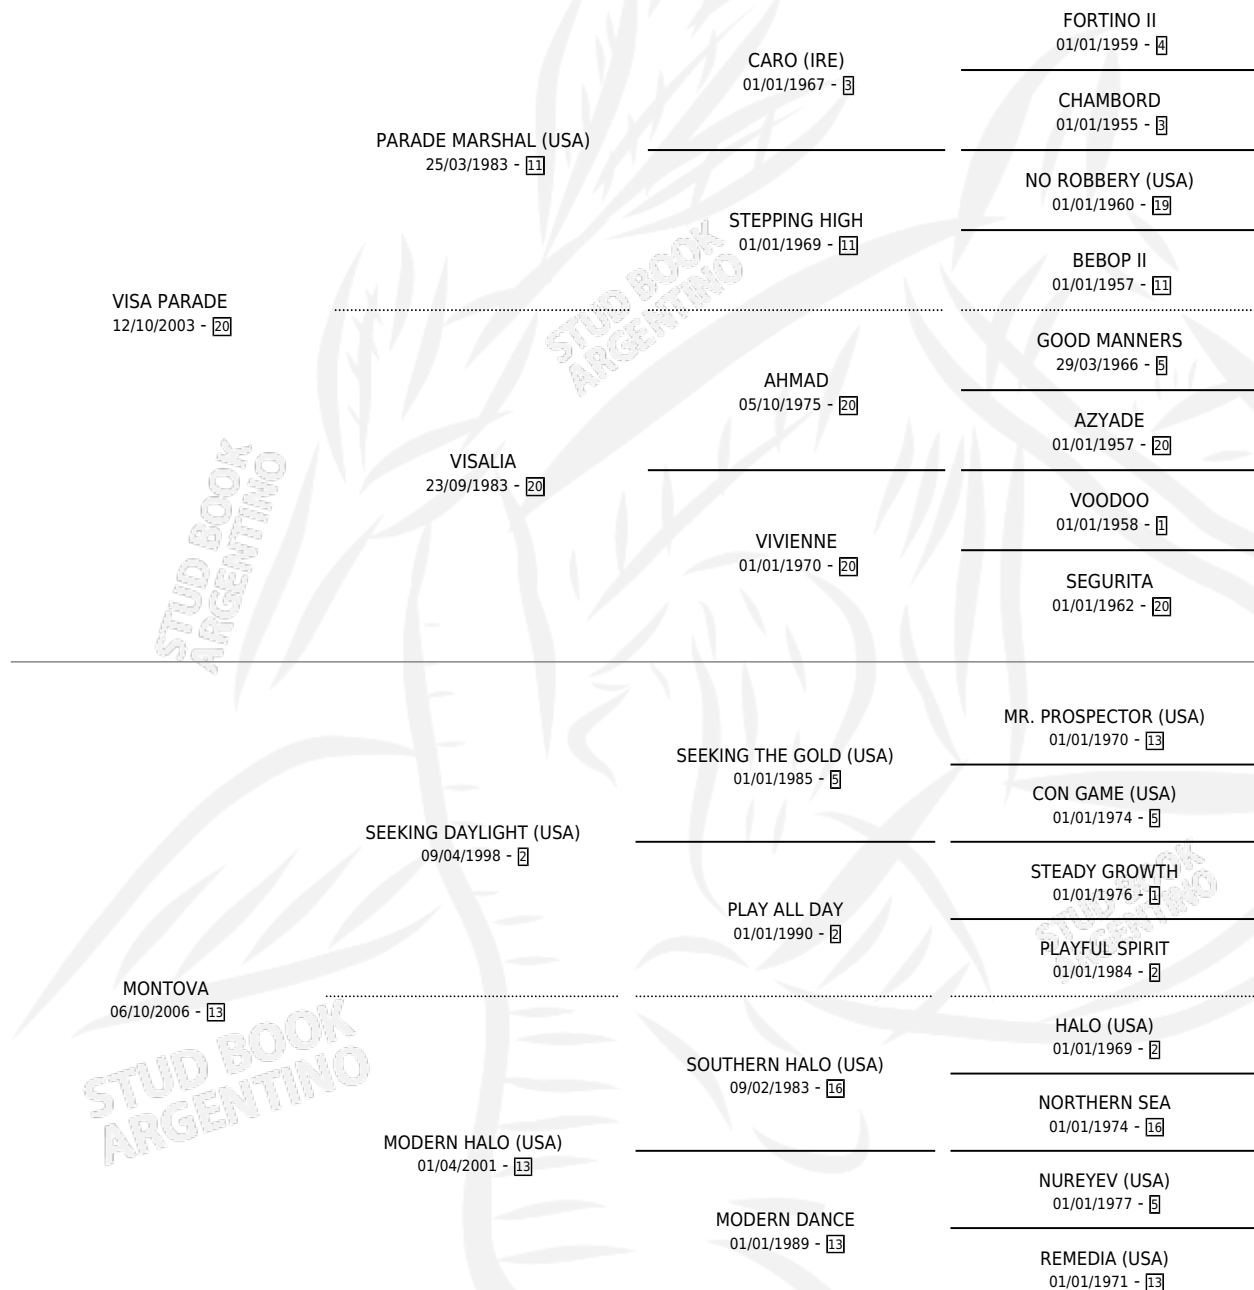

VISA TOVA

por VISA PARADE y MONTOVA por SEEKING DAYLIGHT (USA)

Argentina · Hembra · Zaino · SP · 20/10/2015
Familia 13-d · Volumen 42

ESTADO

TIPIFICACIÓN SANGUÍNEA	X
TIPIFICACIÓN POR ADN	X
PASAPORTE	X
IDENTIFICACIÓN POR MICROCHIP	X
REPRODUCTOR	X

Lugar de nacimiento: Jomar
Criador: Jomar

PEDIGREE

VISA TOVA

Datos oficiales del Stud Book Argentino

Documento generado el 02/05/2026

studbook.org.ar