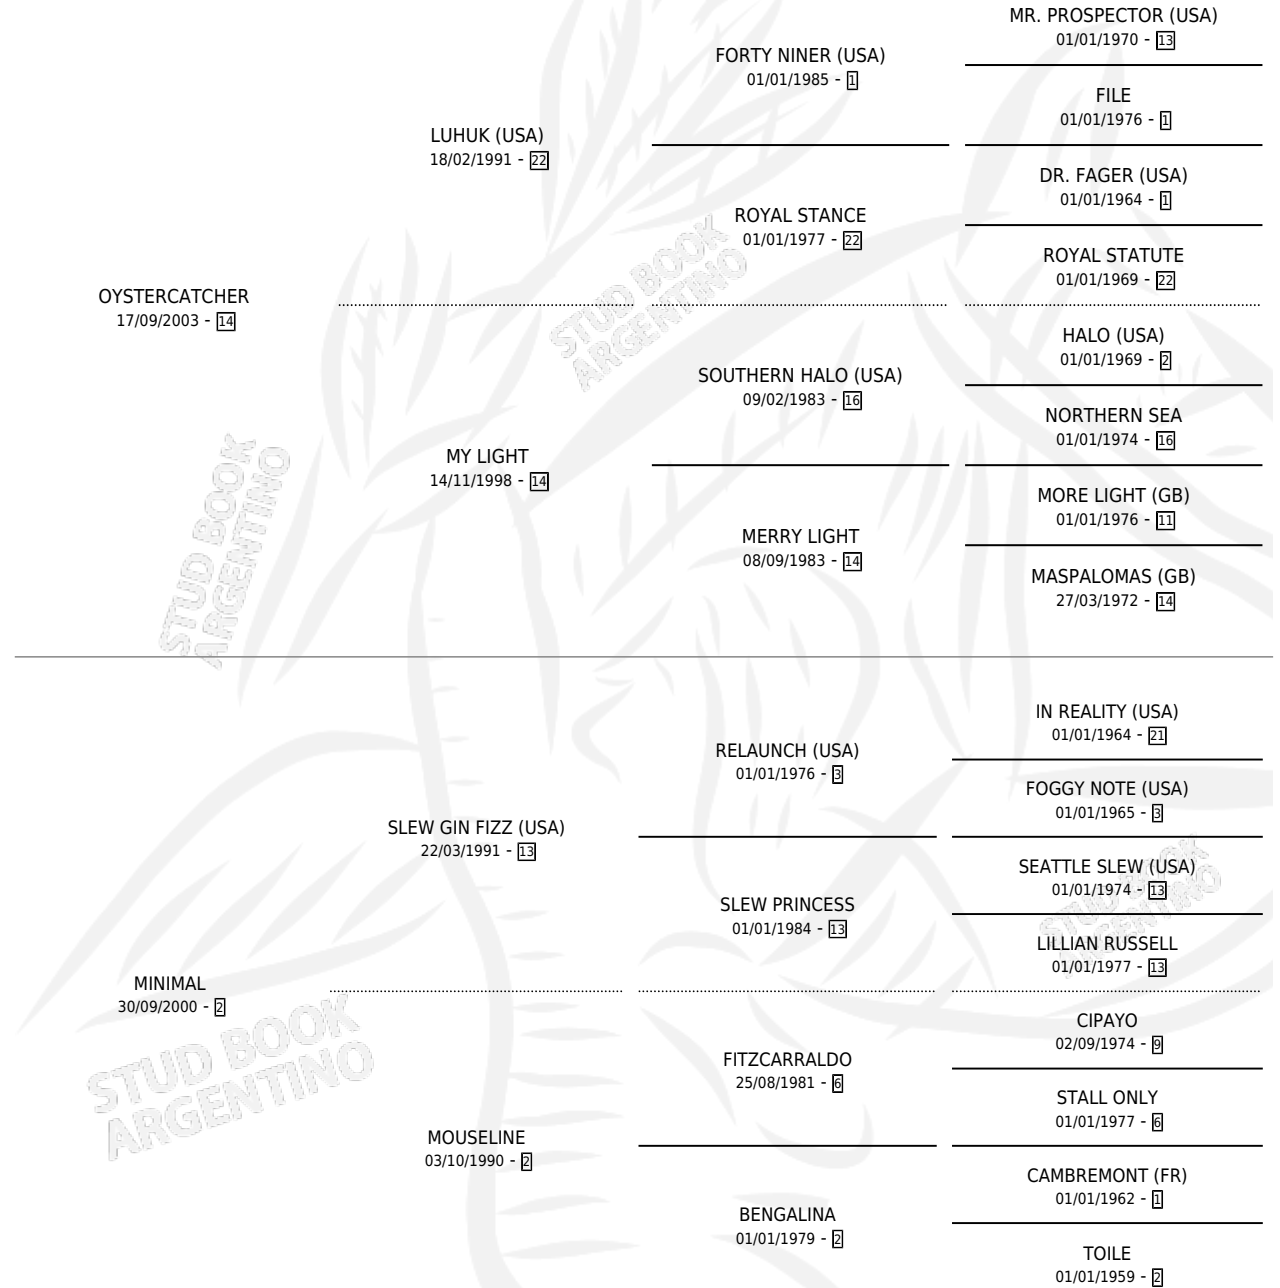

SENSACIONAL CATCHER

por OYSTERCATCHER y MINIMAL por SLEW GIN FIZZ (USA)

Argentina · Hembra · Alazan · SP · 20/10/2015
Familia 2-h · Volumen 42

ESTADO

TIPIFICACIÓN SANGUÍNEA	X
TIPIFICACIÓN POR ADN	X
PASAPORTE	X
IDENTIFICACIÓN POR MICROCHIP	X
REPRODUCTOR	✓

Lugar de nacimiento: Facundo Y Federico

Criador: Facundo Y Federico

PEDIGREE

S

mientos 0 / Efectividad 0.00%

PADRILLO

PRODUCTO

CRIADOR