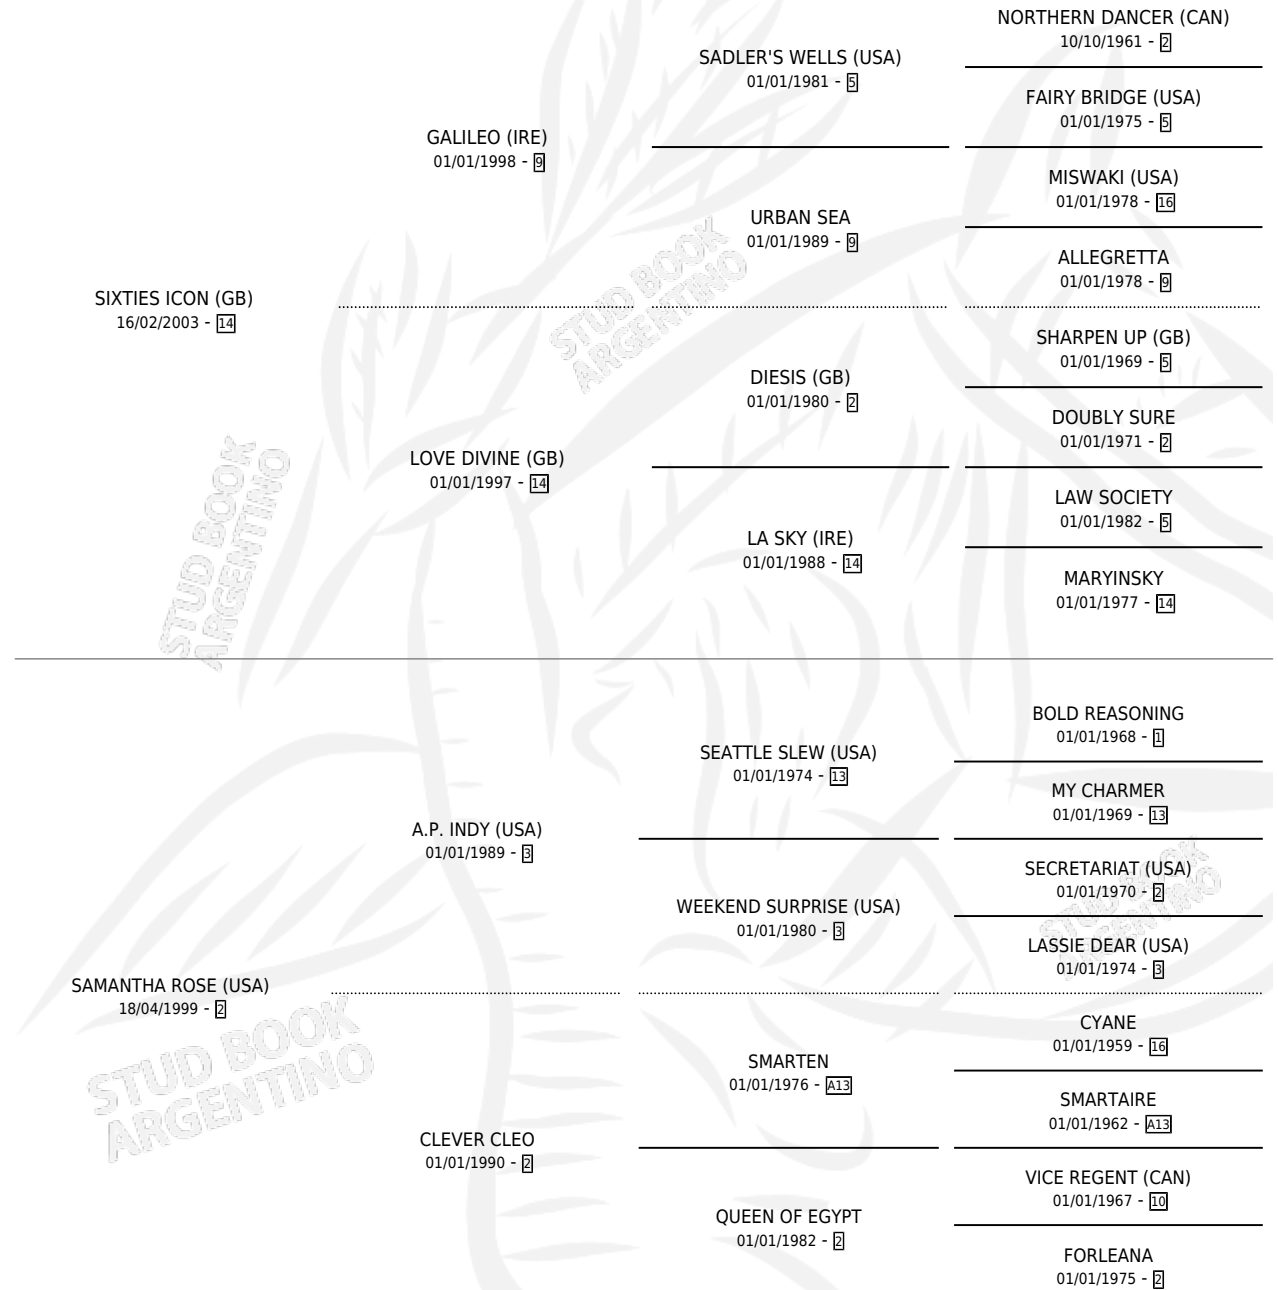

SANTA ROSALIA

por **SIXTIES ICON (GB)** y **SAMANTHA ROSE (USA)** por
A.P. INDY (USA)

Argentina · Hembra · Zaino · SP · 20/10/2015
Familia 2-h · Volumen 42

ESTADO

TIPIFICACIÓN SANGUÍNEA	X
TIPIFICACIÓN POR ADN	✓
PASAPORTE	✓
IDENTIFICACIÓN POR MICROCHIP	✓
REPRODUCTOR	✓

Lugar de nacimiento: La Pasion
Criador: La Pasion

PEDIGREE

CAMPAÑA

Solo carreras oficiales de Argentina

POR EDAD

EDAD	CC	1°	2°	3°	4°	5°	NP	CLC	CLG	CLCG1	CLGG1	IMPORTE	GANANCIA / CC
3 AÑOS	4	0	1	2	1	0	0	0	0	0	0	\$214,000	\$53,500
4 AÑOS	6	1	3	1	0	0	1	0	0	0	0	\$524,975	\$87,496
5 AÑOS	2	1	1	0	0	0	0	0	0	0	0	\$252,800	\$126,400
TOTALES	12	2	5	3	1	0	1	0	0	0	0	\$991,775	\$82,648
%		16.7%	41.7%	25.0%	8.3%	0.0%	8.3%	0.0%	0.0%	0.0%	0.0%		

Ganadora de 2 carreras en Palermo - \$991,775, a los 4 y 5 años.

POR DISTANCIA

HIPODROMO	CC	1°	2°	3°	4°	5°	NP	CLC	CLG	CLCG1	CLGG1	IMPORTE
PALERMO	12	2	5	3	1	0	0	0	0	0	0	\$991,775
2000 MTS	9	2	4	2	1	0	0	0	0	0	0	\$837,050
2200 MTS	2	0	1	0	0	0	0	0	0	0	0	\$109,725
1800 MTS	1	0	0	1	0	0	0	0	0	0	0	\$45,000