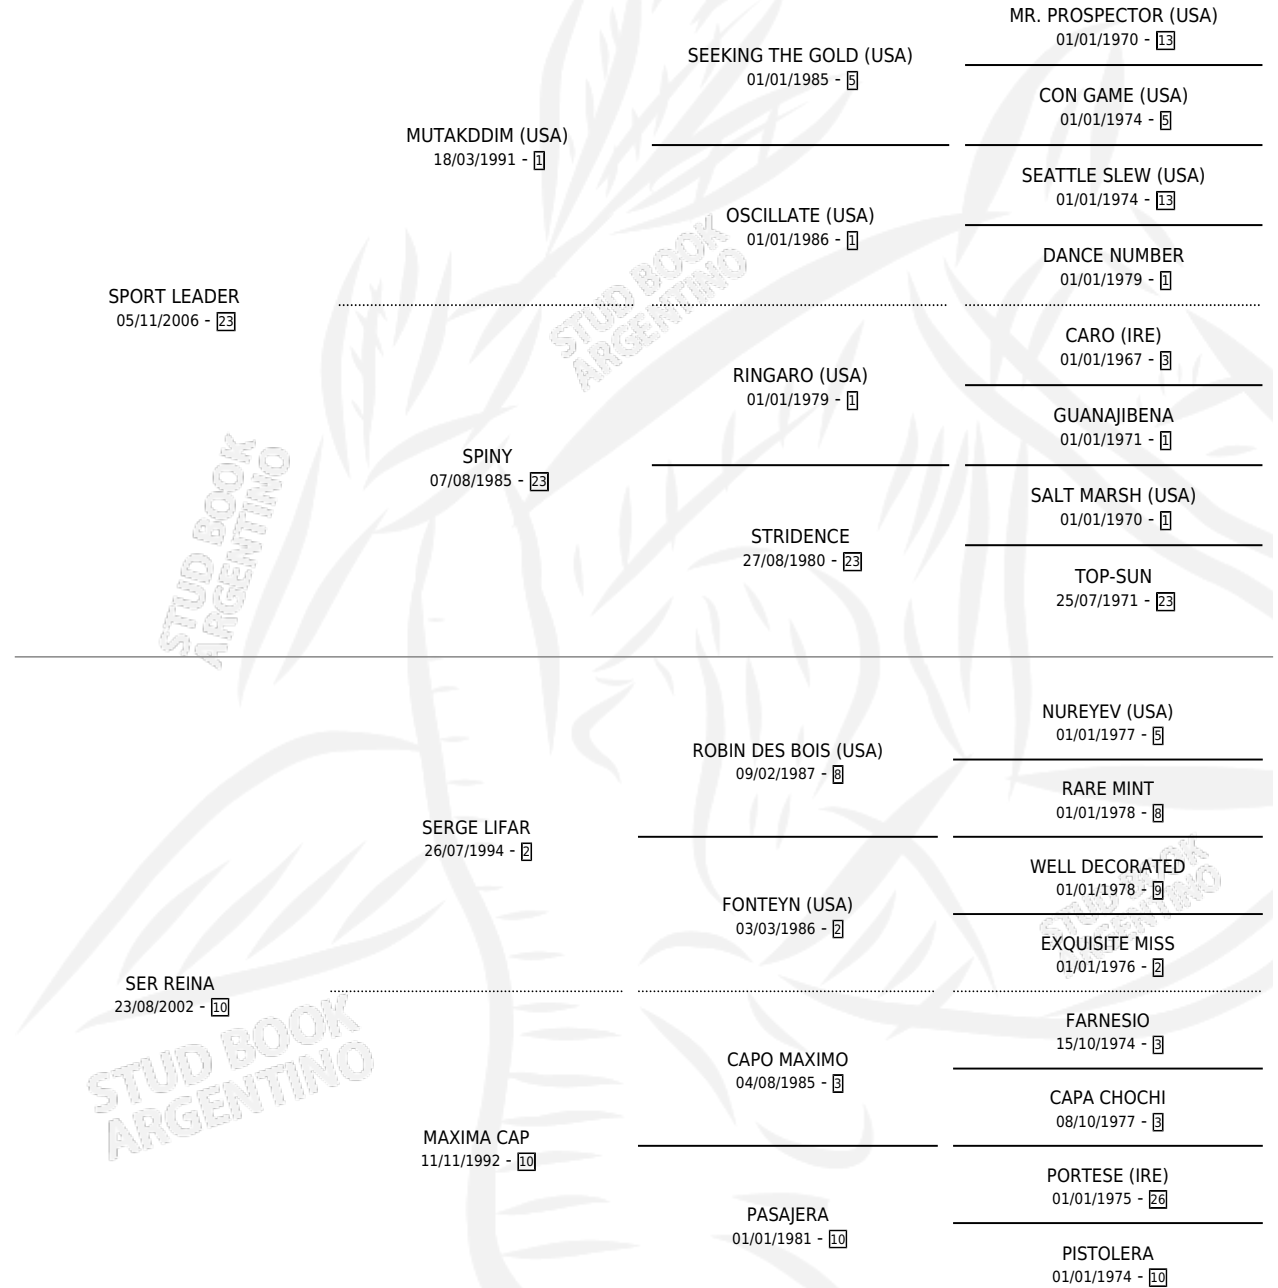

REY DE LA RECTA

por **SPORT LEADER** y **SER REINA** por **SERGE LIFAR**

Argentina · Macho · Zaino · SP · 20/10/2015
Familia 10-a · Volumen 42

ESTADO

TIPIFICACIÓN SANGUÍNEA	X
TIPIFICACIÓN POR ADN	X
PASAPORTE	X
IDENTIFICACIÓN POR MICROCHIP	X
REPRODUCTOR	X

Lugar de nacimiento: Facundo Y Federico

Criador: Facundo Y Federico

PEDIGREE

REY DE LA RECTA

Datos oficiales del Stud Book Argentino

Documento generado el 10/05/2026

studbook.org.ar