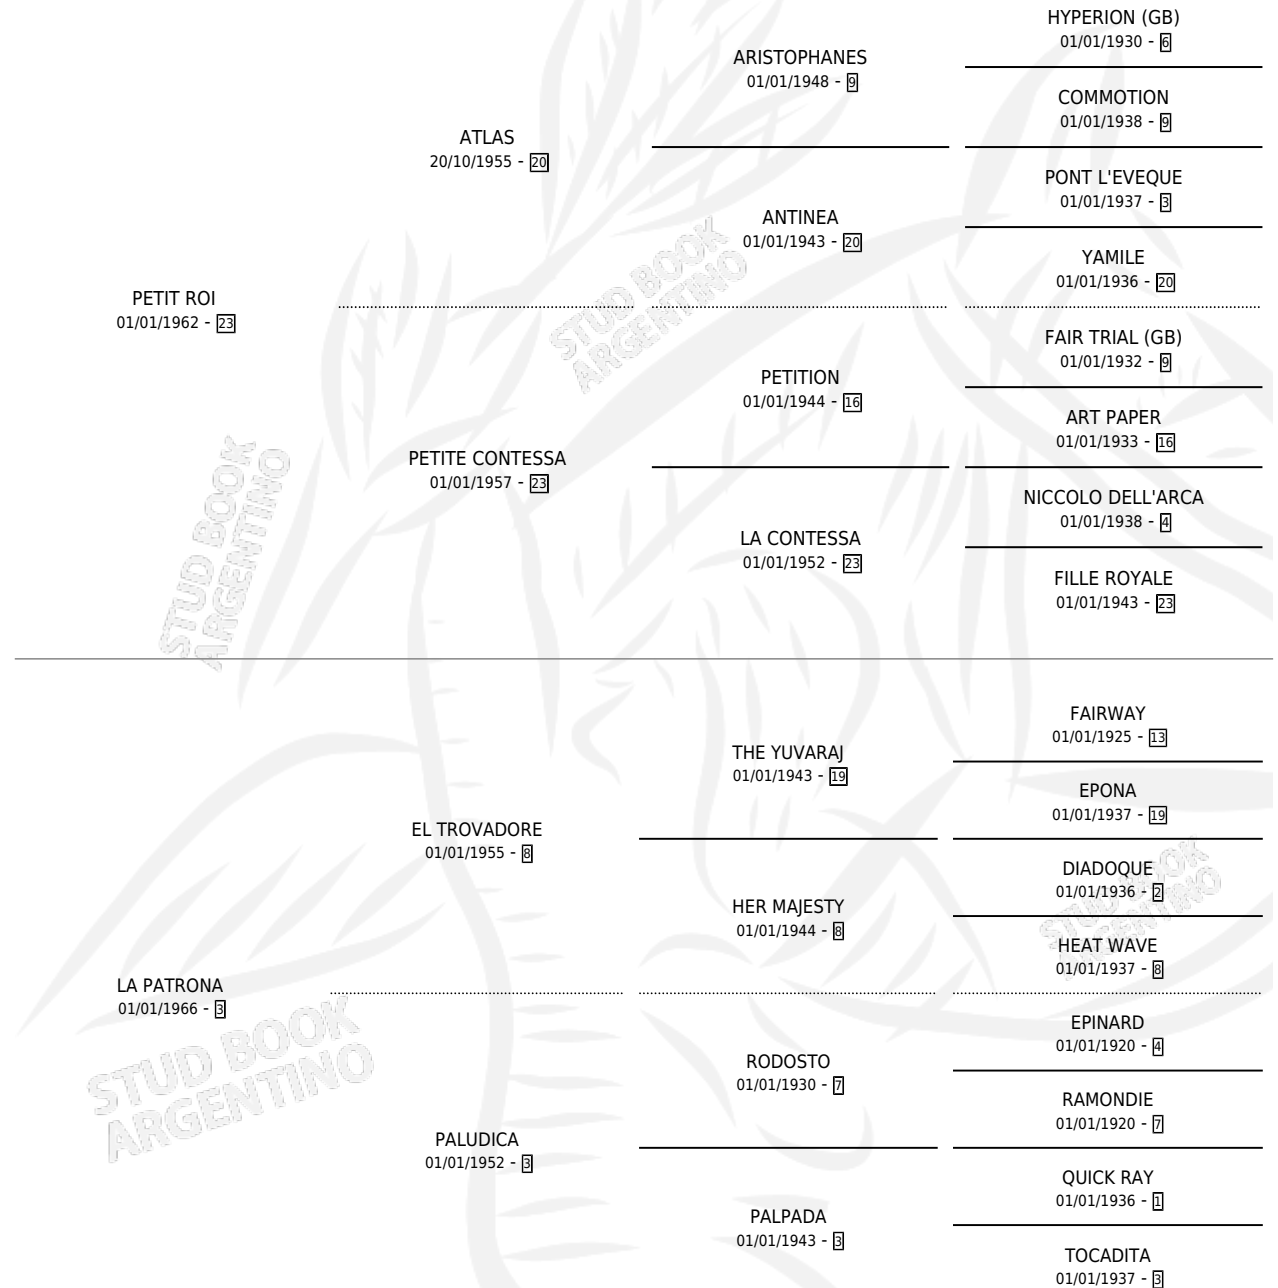

PEQUEÑA SILVIA

por **PETIT ROI** y **LA PATRONA** por **EL TROVADORE**

Argentina · Hembra · Alazan · SP · 15/11/1976
Familia 3-n · Volumen 29

ESTADO

TIPIFICACIÓN SANGUÍNEA	X
TIPIFICACIÓN POR ADN	X
PASAPORTE	X
IDENTIFICACIÓN POR MICROCHIP	X
REPRODUCTOR	✓

Lugar de nacimiento: Campo particular

Criador: Sin dato

PEDIGREE

CAMPAÑA

Solo carreras oficiales de Argentina

POR EDAD

EDAD	CC	1°	2°	3°	4°	5°	NP	CLC	CLG	CLCG1	CLGG1	IMPORTE	GANANCIA / CC
4 AÑOS	1	1	0	0	0	0	0	0	0	0	0	\$0	\$0
5 AÑOS	1	1	0	0	0	0	0	0	0	0	0	\$0	\$0
TOTALES	2	2	0	0	0	0	0	0	0	0	0	\$0	\$0
%		100%	0.0%	0.0%	0.0%	0.0%	0.0%	0.0%	0.0%	0.0%	0.0%		