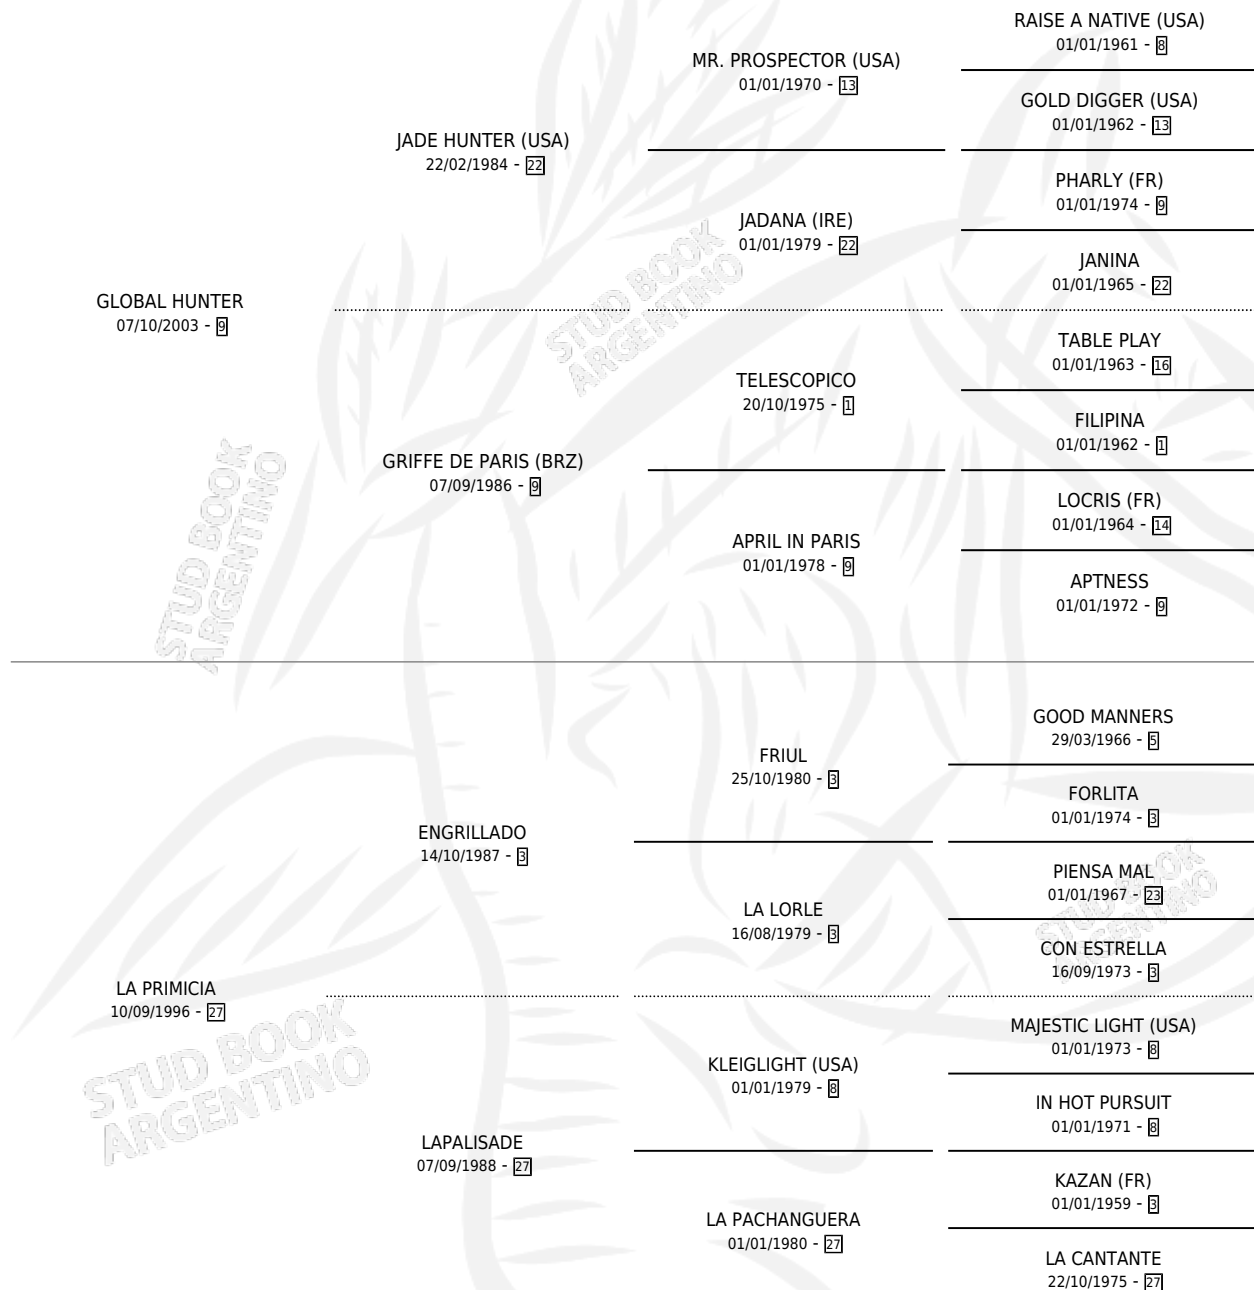

EL PRUDENTE CHICO

por GLOBAL HUNTER y LA PRIMICIA por ENGRILLADO

Argentina · Macho · Zaino Colorado · SP · 16/10/2015
Familia 27-a · Volumen 42

ESTADO

TIPIFICACIÓN SANGUÍNEA	X
TIPIFICACIÓN POR ADN	✓
PASAPORTE	✓
IDENTIFICACIÓN POR MICROCHIP	✓
REPRODUCTOR	X

Lugar de nacimiento: Blanca Chica

Criador: Blanca Chica

PEDIGREE

EL PRUDENTE CHICO

Datos oficiales del Stud Book Argentino

Documento generado el 15/05/2026

studbook.org.ar